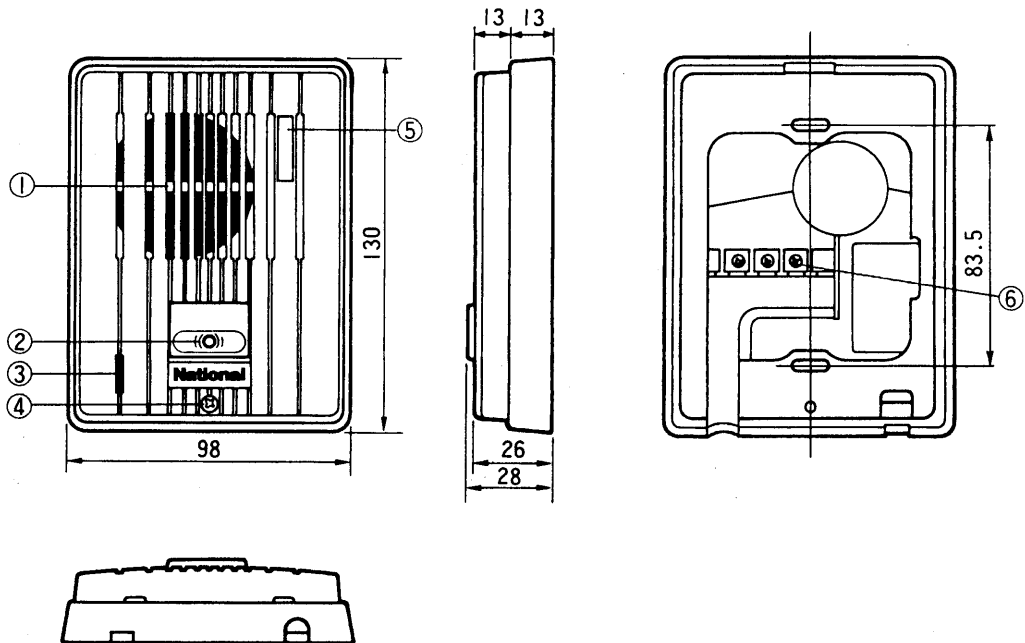

単位	mm
縮尺	1/2.5

■仕様

電源電圧	DC6V(親機より供給)
消費電流	4.5mA
警報ランプ	警報時: DC12V 30mA
外形寸法	高さ130×幅98×奥行28mm
質量	約230g
外観色調	茶(近似マンセル10YR2/1)
外観材質	難燃ABS樹脂
入出カインピーダンス	600Ω
配線数	3本(有極性)
線路抵抗	最大20Ω(ループ値)
適合埋込ボックス	JIS規格 1コ用スイッチボックス(カバー付)

番号	名称
①	スピーカー
②	呼出ボタン
③	マイク
④	本体ケース止ネジ
⑤	警報ランプ
⑥	接続端子

■付属品

木ねじ(3.8mm×20mm)	2本	壁等の固定用
小ねじ(4mm×25mm)	2本	スイッチボックス固定用

仕様/外形寸法図

品番	VL-D568KF-T
品名	警報ランプ付玄関子機

作成年月	2003.01	図面整理番	000191	SD-0
------	---------	-------	--------	------