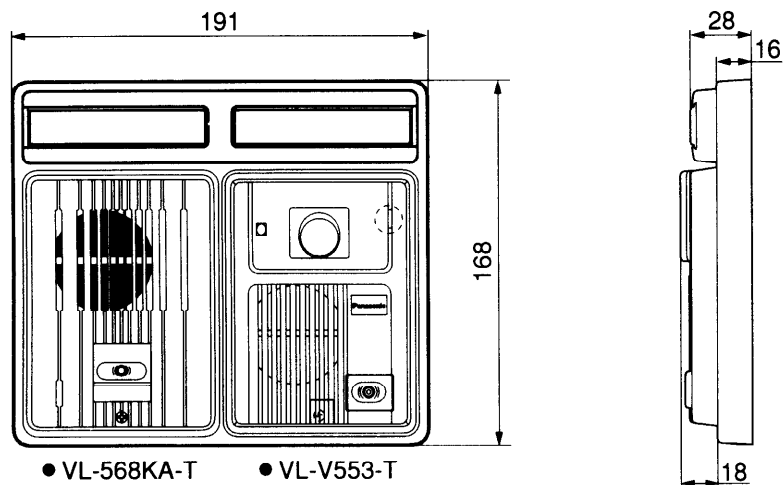

## 仕様 / 外形寸法図 / 付属品

品番	VL-D901-T
品名	二世帯対応玄関子機露出ボックス

作成年月	2003.01	図面整理番号	000231	SD-0
------	---------	--------	--------	------

単位	mm
縮尺	1/3.5

## 取付け例 ( I )

品番	VL-D901-T
品名	二世帯対応玄関子機露出ボックス

作成年月	2003.01	図面整理 番 号	000231	SD-0
------	---------	-------------	--------	------

単位	mm
縮尺	1/3.5