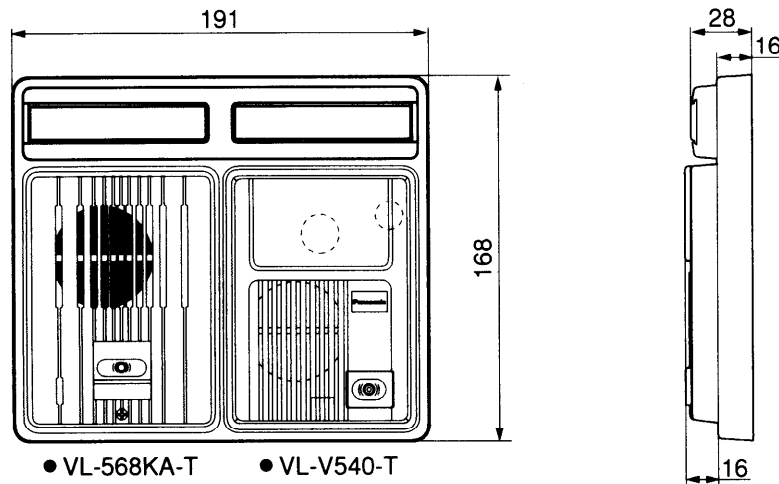

(2) 玄関子機 (VL-568KA-T) とカメラ玄関子機 (VL-V540-T) の場合