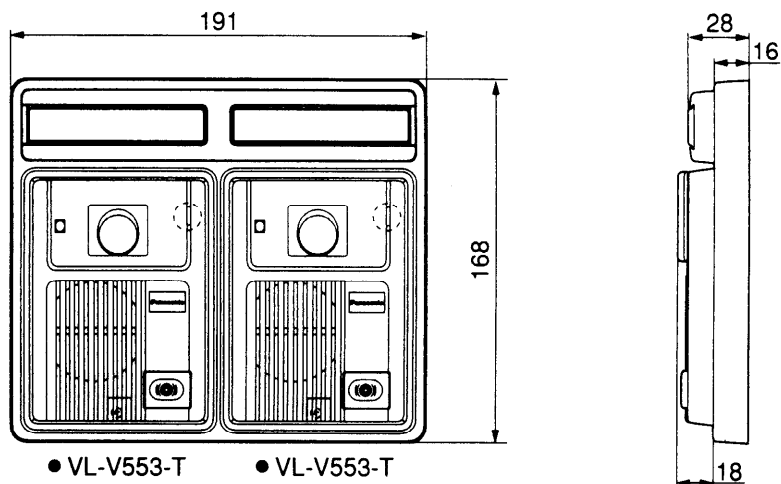

(5) カラーカメラ玄関子機(VL-V553-T)2台の場合