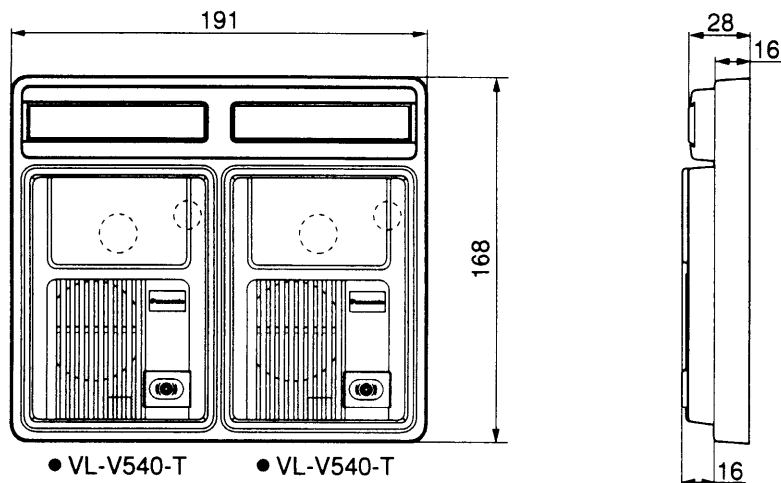

単位	mm
縮尺	1/3.5

■取付け例(Ⅱ)

(4) カメラ玄関子機(VL-V540-T)2台の場合