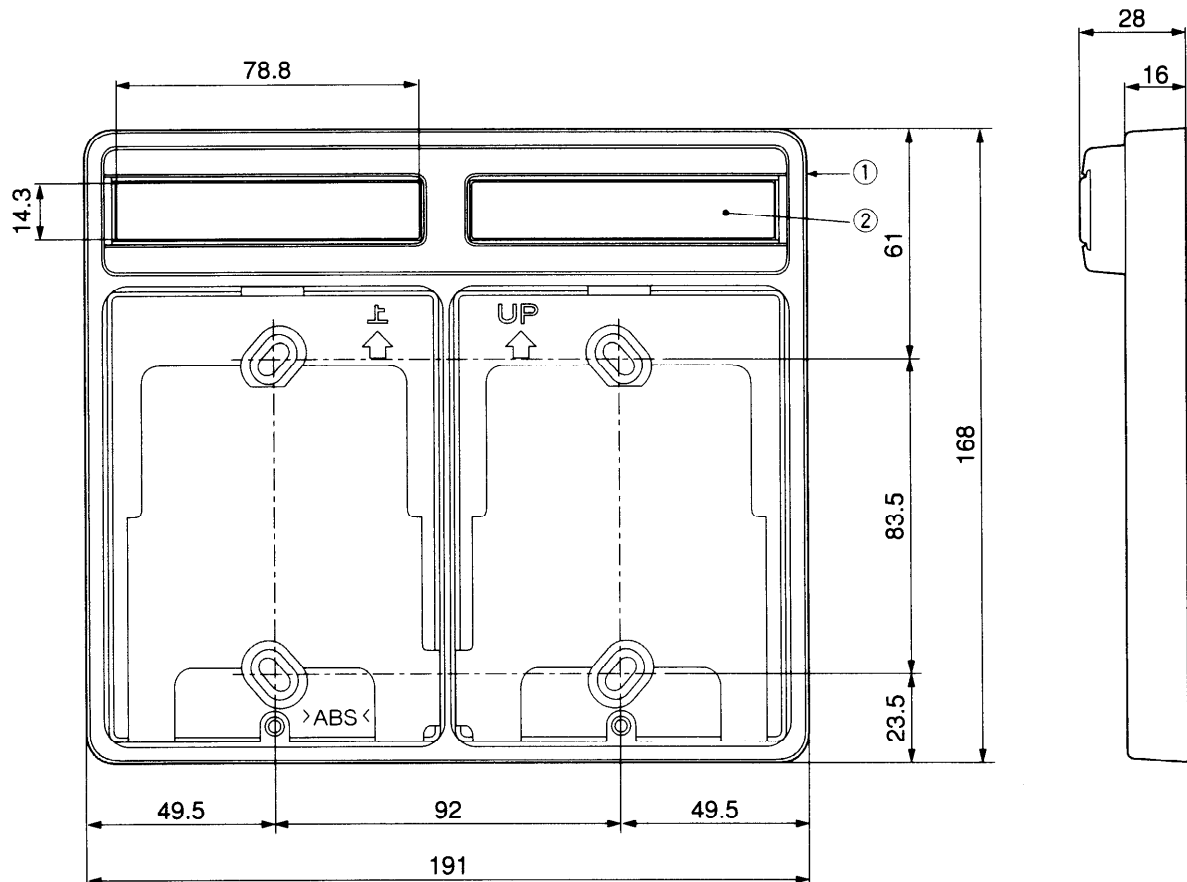

単位	mm
縮尺	1/2

## ■仕様

外形寸法	高さ168×幅191×奥行28mm
外観色調	茶(近似マンセル10YR2/1)
外観材質	難燃ABS樹脂(ネームカバー:アクリル樹脂)
質量	約200g
適合埋込ボックス	JIS3コ用スイッチボックス(カバー付)に適合

番号	名称
①	本体
②	ネームカバー

- 露出ボックスは、左右両側約15cm以内に障害物がない所に取り付けてください(ネームカバーが取りはずしできなくなります)。

## 仕様 / 外形寸法図 / 付属品

品番	VL-D901-T
品名	二世帯対応玄関子機露出ボックス

作成年月	2003.01	図面整理番号	000231	SD-0
------	---------	--------	--------	------

単位	mm
縮尺	1/3.5