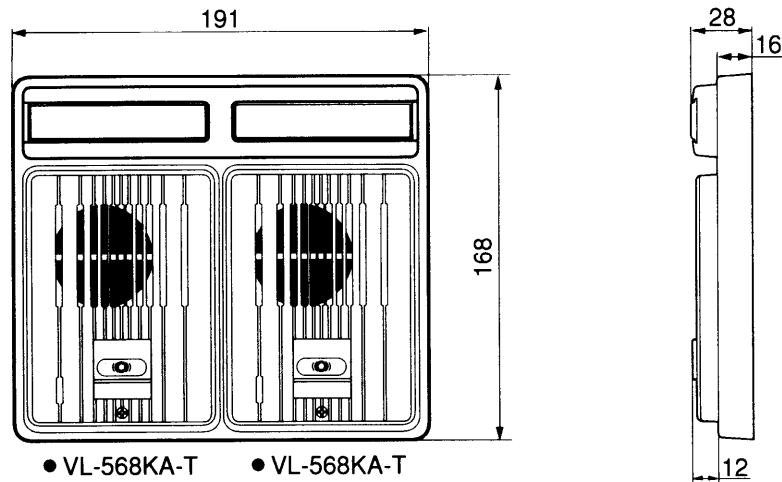

単位	mm
縮尺	1/3.5

■取付け例 (I)

(1) 玄関子機 (VL-568KA-T) 2台の場合