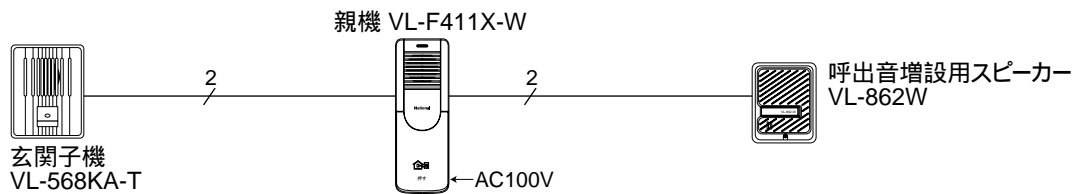

システム図

基本例

接続例(モニターテレビユニットを接続)

配線図

基本例

接続例(モニターテレビユニットを接続)

配線距離

親機、玄関子機間の配線距離		150mまで	250mまで	400mまで
電線の種類 (太さ)	より線	素線数	12本	20本
		素線径	0.18mm	0.18mm
	単線(導体径)	0.65mm	0.8mm	1.0mm

配線の線種は、導体径1.2mm以下のものをお使いください。

システム図 / 配線図 / 配線距離

品番	VL-F111X-W, VL-F111KP-W
品名	チャイミーは~い! 1-1タイプ

作成年月	2000.3	図面整理番	SNJ-07	SD-1