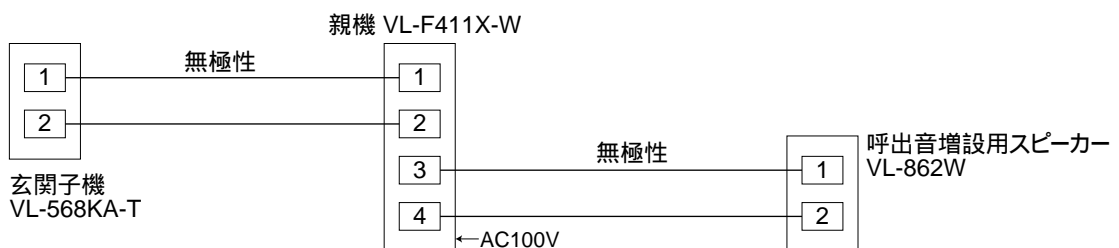

作成年月	2000.3	図面整理 番 号	SNJ-07	SD-1
------	--------	-------------	--------	------

システム図

基本例

接続例(モニターテレビユニットを接続)

配線図

基本例

接続例(モニターテレビユニットを接続)

配線距離