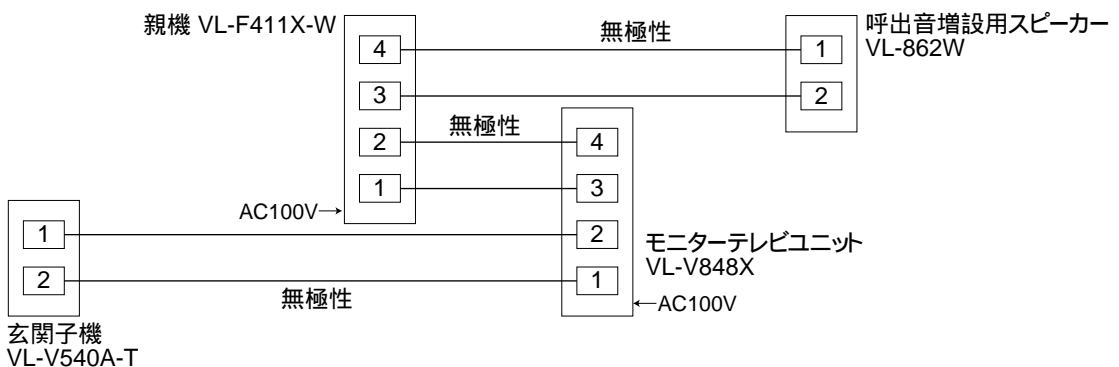

作成年月	2000.3	図面整理 番 号	SNJ-07	SD-1
------	--------	-------------	--------	------

システム図

基本例

接続例(モニターテレビユニットを接続)

配線図

基本例

接続例(モニターテレビユニットを接続)

配線距離