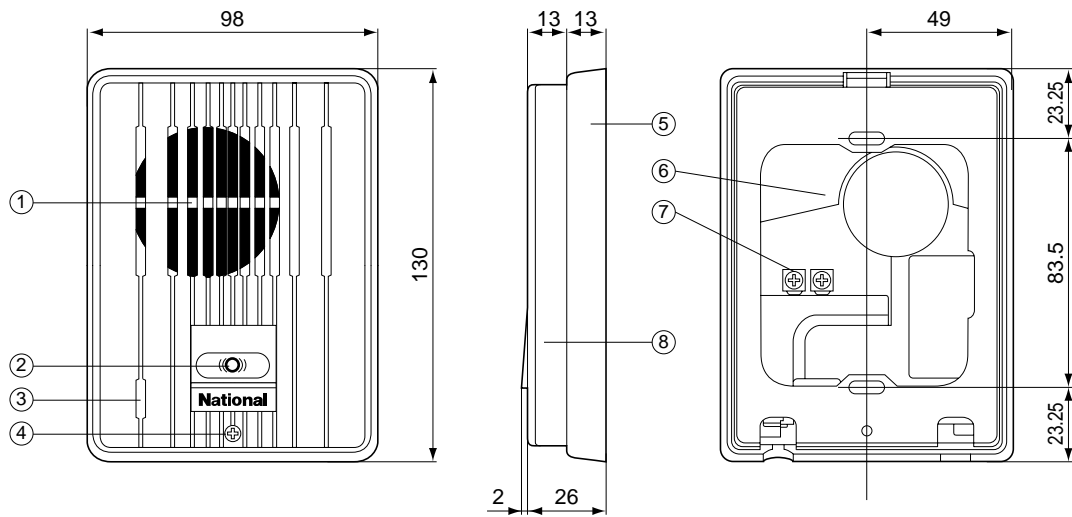

作成年月	2000.3	図面整理番	SNJ-07	SD-1
------	--------	-------	--------	------

仕様

電源電圧	AC100V(50/60Hz) AC電源コード式
消費電力	2W
外形寸法	高さ220×幅76×奥行き35mm
質量	約455g
外観色調	チャイミーホワイト(近似マンセル4.1Y8.3/0.7)
外観材質	難燃ABS樹脂
取付方法	壁掛け(壁掛金具は付属)
使用環境条件	周囲温度0～40 湿度80%以下 ただし結露しないこと
出カインピーダンス	600
最大出力	15dBm以下(歪率10%以下)
S / N	50dB以下
線路抵抗	最大20 (ループ値)
通話方式	アナログボイススイッチによる音声自動切替交互通話
呼出方式	・電子チャイム音(ピンポン) 50cm前方で80ホン以上) ・呼出音量調節(3段階切替) ・親機 呼出ランプ点滅(赤色)

番号	名称
①	呼出音量切替スイッチ
②	応答切替つまみ
③	呼出ランプ
④	スピーカー
⑤	応答ボタン
⑥	送話ランプ
⑦	AC電源コード(約2m)
⑧	壁掛金具
⑨	AC端子カバー
⑩	AC端子カバー止めねじ
⑪	接続端子

《付属品》

木ねじ(4mm×16mm)	2本
小ねじ(4mm×25mm)	2本
壁掛金具	1個

仕様 / 外形寸法図

品番	VL-F111KP-W(VL-F411K-W)
品名	チャイミーは~い! 1-1タイプ親機(ACコード式)

作成年月	2000.3	図面整理番	SNJ-07	SD-1
------	--------	-------	--------	------

単位	mm
縮尺	1/2.5

仕様

電源電圧	DC 6V(親機より供給)
消費電力	4.5mA
外形寸法	高さ130×幅98×奥行28mm
質量	約200g
外觀色調	茶(近似マンセル10YR2/1)
外觀材質	難燃ABS樹脂
出力インピーダンス	600
線路抵抗	最大20(ループ値)
適合埋込ボックス	JIS1コ用スイッチボックス(カバー付)に適合