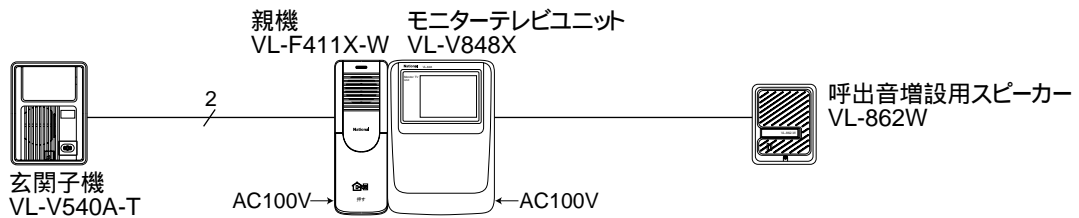

接続例(モニターテレビユニットを接続)