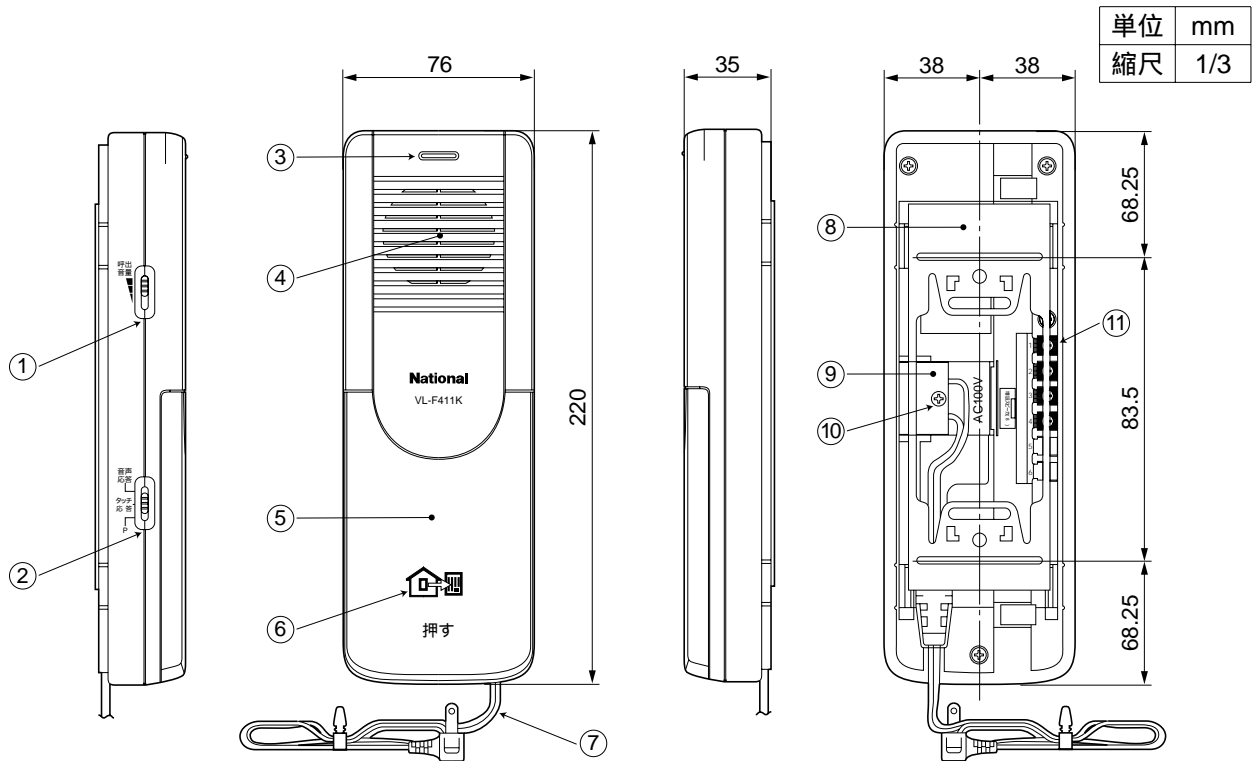

作成年月	2000.3	図面整理 番 号	SNJ-07	SD-1
------	--------	-------------	--------	------

システム図

基本例

接続例(モニターテレビユニットを接続)

配線図

基本例

接続例(モニターテレビユニットを接続)

配線距離

作成年月	2000.3	図面整理番	SNJ-07	SD-1
------	--------	-------	--------	------

仕様

電源電圧	AC100V(50/60Hz) AC電源コード式
消費電力	2W
外形寸法	高さ220×幅76×奥行き35mm
質量	約455g
外観色調	チャイミーホワイト(近似マンセル4.1Y8.3/0.7)
外観材質	難燃ABS樹脂
取付方法	壁掛け(壁掛金具は付属)
使用環境条件	周囲温度0～40 湿度80%以下 ただし結露しないこと
出カインピーダンス	600
最大出力	15dBm以下(歪率10%以下)
S / N	50dB以下
線路抵抗	最大20 (ループ値)
通話方式	アナログボイススイッチによる音声自動切替交互通話
呼出方式	・電子チャイム音(ピンポン) 50cm前方で80ホン以上) ・呼出音量調節(3段階切替) ・親機 呼出ランプ点滅(赤色)

作成年月	2000.3	図面整理番	SNJ-07	SD-1
------	--------	-------	--------	------

単位	mm
縮尺	1/2.5

仕様

電源電圧	DC 6V(親機より供給)
消費電力	4.5mA
外形寸法	高さ130×幅98×奥行28mm
質量	約200g
外觀色調	茶(近似マンセル10YR2/1)
外觀材質	難燃ABS樹脂
出力インピーダンス	600
線路抵抗	最大20(ループ値)
適合埋込ボックス	JIS1コ用スイッチボックス(カバー付)に適合