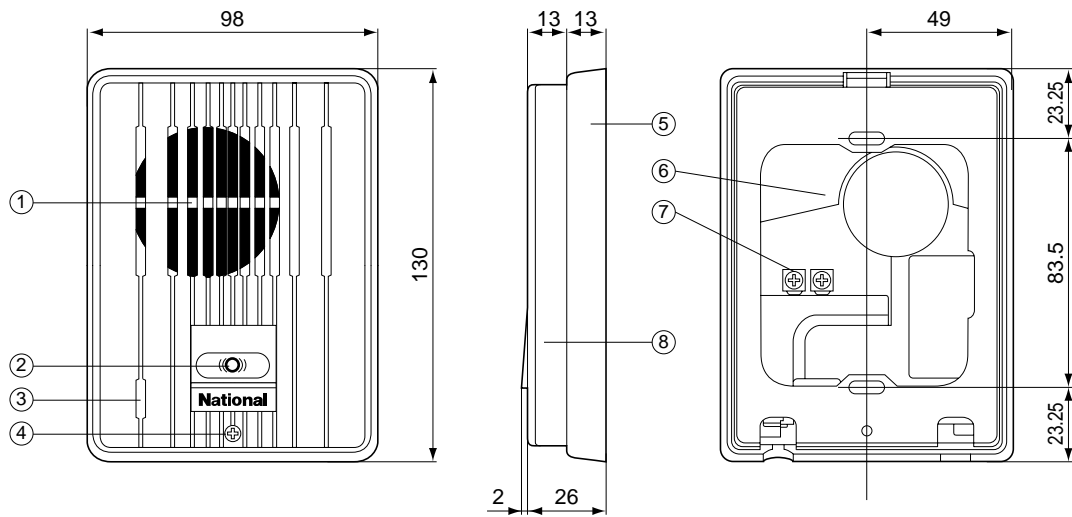

取付工事は電気工事士の免許取得者が行なってください。

《付属品》

木ねじ(4mm×16mm)	2本
小ねじ(4mm×25mm)	2本
壁掛金具	1個

仕様 / 外形寸法図

品番	VL-F111X-W(VL-F411X-W)
品名	チャイミーは～い!! 1-1タイプ親機(AC直結式)

作成年月	2003.01	図面整理番	SNJ-07	SD-1
------	---------	-------	--------	------

単位	mm
縮尺	1/2.5

仕様

電源電圧	DC 6V(親機より供給)
消費電力	4.5mA
外形寸法	高さ130×幅98×奥行28mm
質量	約200g
外觀色調	茶(近似マンセル10YR2/1)
外觀材質	難燃ABS樹脂
出力インピーダンス	600
線路抵抗	最大20(ループ値)
適合埋込ボックス	JIS1コ用スイッチボックス(カバー付)に適合

番号	名称
①	スピーカー
②	呼出ボタン
③	マイク
④	本体ケース止めねじ
⑤	露出ケース
⑥	下ケース
⑦	接続端子
⑧	本体ケース