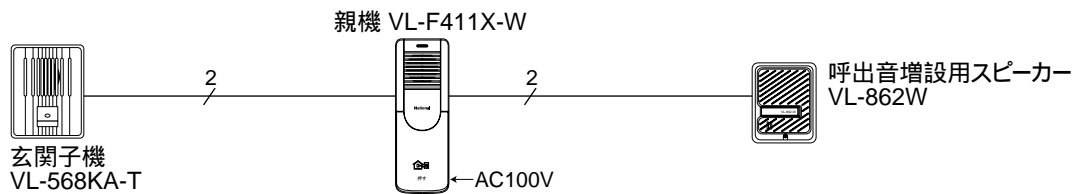

システム図

基本例

接続例(モニターテレビユニットを接続)

配線図

基本例

接続例(モニターテレビユニットを接続)

配線距離

親機、玄関子機間の配線距離		150mまで	250mまで	400mまで	
電線の種類 (太さ)	より線	素線数	12本	20本	30本
		素線径	0.18mm	0.18mm	0.18mm
	単線(導体径)	0.65mm	0.8mm	1.0mm	

配線の線種は、導体径1.2mm以下のものをお使いください。

システム図 / 配線図 / 配線距離

品番	VL-F111X-W, VL-F111KP-W
品名	チャイミーは~い! 1-1タイプ