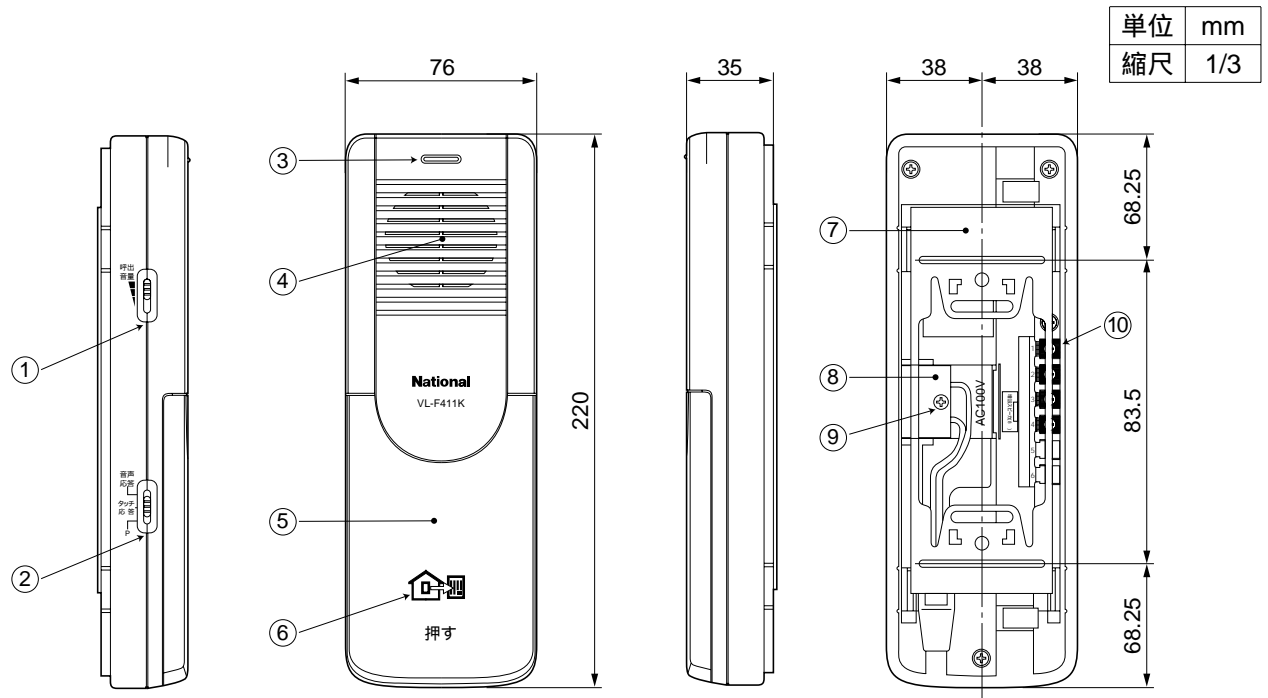

作成年月 2003.01 図面整理番 SNJ-07 SD-1

システム図

基本例

接続例(モニターテレビユニットを接続)

配線図

基本例

接続例(モニターテレビユニットを接続)

配線距離

仕様

電源電圧	AC100V(50/60Hz) AC電源直結式
消費電力	2W
外形寸法	高さ220×幅76×奥行き35mm
質量	約335g
外観色調	チャイミーホワイト(近似マンセル4.1Y8.3/0.7)
外観材質	難燃ABS樹脂
取付方法	壁掛け(壁掛金具は付属)
使用環境条件	周囲温度0～40 湿度80%以下 ただし結露しないこと
出カインピーダンス	600
最大出力	15dBm以下(歪率10%以下)
S / N	50dB以下
線路抵抗	最大20 (ループ値)
通話方式	アナログボイススイッチによる音声自動切替交互通話
呼出方式	・電子チャイム音(ピンポン)(50cm前方で80ホン以上) ・呼出音量調節(3段階切換) ・親機呼出ランプ点滅(赤色)

単位	mm
縮尺	1/2.5

仕様

電源電圧	DC 6V(親機より供給)
消費電力	4.5mA
外形寸法	高さ130×幅98×奥行28mm
質量	約200g
外觀色調	茶(近似マンセル10YR2/1)
外觀材質	難燃ABS樹脂
出力インピーダンス	600
線路抵抗	最大20(ループ値)
適合埋込ボックス	JIS1コ用スイッチボックス(カバー付)に適合

番号	名称
①	スピーカー
②	呼出ボタン
③	マイク
④	本体ケース止めねじ
⑤	露出ケース
⑥	下ケース
⑦	接続端子
⑧	本体ケース