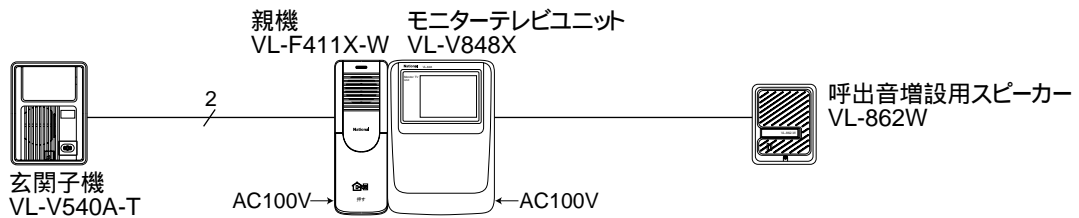

作成年月 2003.01 図面整理番 SNJ-07 SD-1

システム図

基本例

接続例(モニターテレビユニットを接続)

配線図

基本例

接続例(モニターテレビユニットを接続)

配線距離