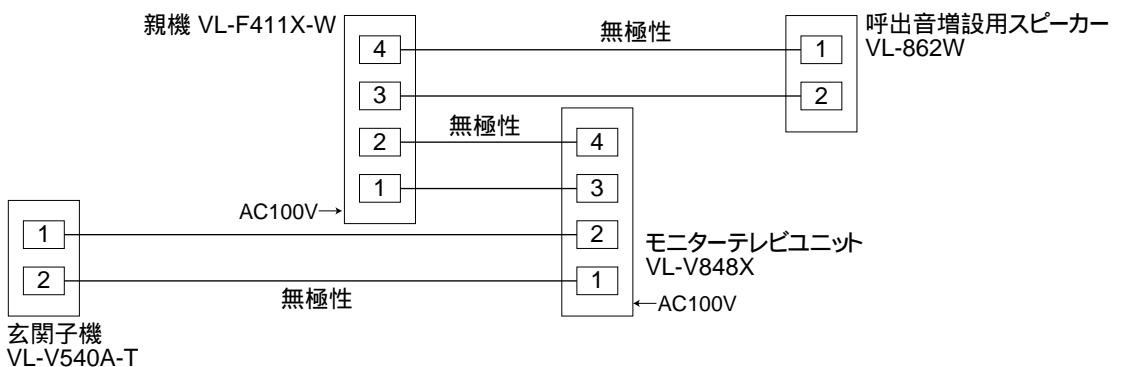

作成年月 2003.01 図面整理番 SNJ-07 SD-1

システム図

基本例

接続例(モニターテレビユニットを接続)

配線図

基本例

接続例(モニターテレビユニットを接続)

配線距離