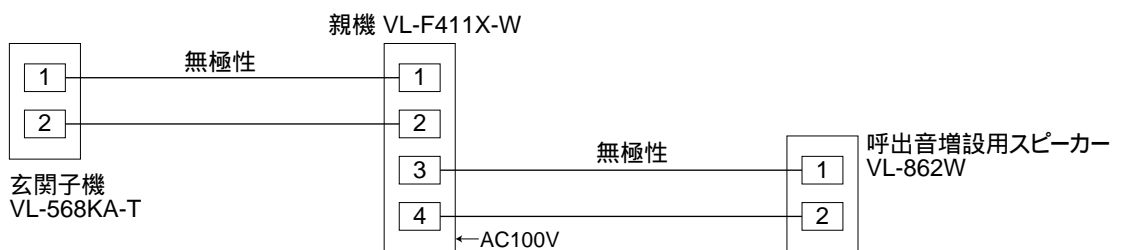

作成年月 2003.01 図面整理番 SNJ-07 SD-1

システム図

基本例

接続例(モニターテレビユニットを接続)

配線図

基本例

接続例(モニターテレビユニットを接続)

配線距離