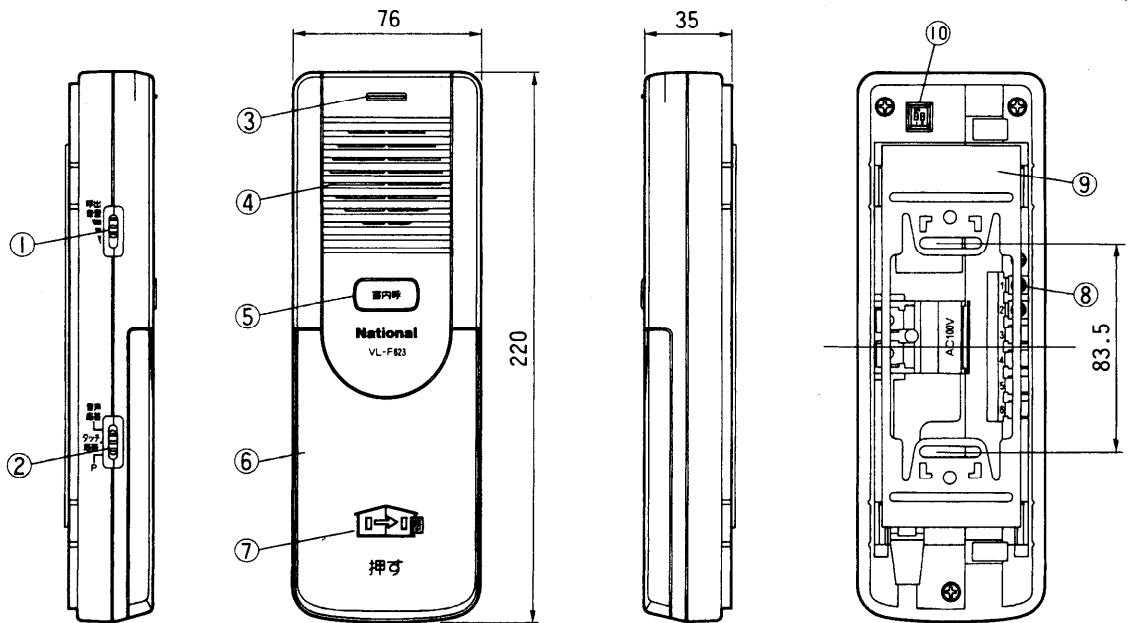

単位	mm
縮尺	1/3

■仕 様

電源電圧	DC10~14V(親機より供給)	
消費電流	30mA	
外形寸法	高さ220×幅76×奥行35mm	
質 量	約300g	
外観色調	チャイミーホワイト(近似マンセル4.1Y8.3/0.7)	
外観材質	難燃ABS樹脂	
取付方法	壁掛(壁掛金具は付属)	
使用環境条件	周囲温度0~40°C 湿度80%以下	
S/N	50dB以上	
線路抵抗	最大10Ω(ループ値)	
配線数	親機・他の室内子機への2線	
通話方式	アナログボイススイッチによる音声自動切換交互通話	
呼出方式	玄関子機から	<ul style="list-style-type: none"> ●電子チャイム音(ピンポン)とリモ音(ブルブル)の2種類 ●呼出音量調節(3段階切換) ●室内子機 呼出ランプ点滅(赤色)
	室内間	スプラッシュトーン(プー)後、音声呼出

番号	名 称
①	呼出音量切換スイッチ
②	モード切換つまみ
③	呼出ランプ
④	スピーカー
⑤	室内呼ボタン
⑥	応答ボタン
⑦	送話ランプ
⑧	接続端子
⑨	壁掛金具
⑩	玄関子機設定スイッチ

仕様/外形寸法図

品 番	VL-F623-W
品 名	チャイミーは〜い! 2-3タイプ室内子機

作成年月	2003.01	図面整理 番 号	SNJ-14 SD-0
------	---------	-------------	-------------