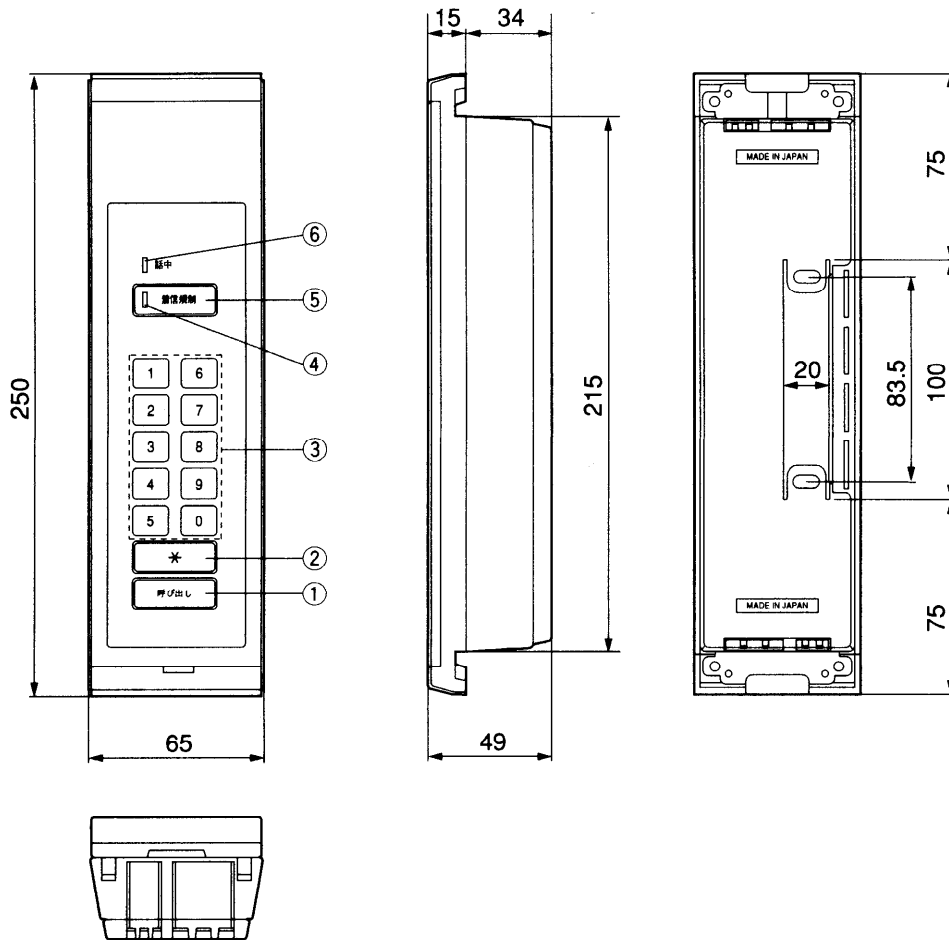

単位	mm
縮尺	1/3

■仕様

電源電圧	DC5V(室内親機から供給)
消費電流	15mA(最大時)
外形寸法	高さ250×幅65×奥行49(埋込部34)mm
質量	約250g
外観色調	チャイミーホワイト(近似マンセル4.1Y8.3/0.7)
外観材質	難燃ABS樹脂
設置形態	壁埋込形
使用環境条件	周囲温度0℃～40℃ 湿度80%以下

番号	名称
①	呼出ボタン
②	棟指定ボタン
③	テンキーボタン
④	着信規制灯
⑤	着信規制ボタン
⑥	話中灯(赤)

仕様/外形寸法図

品番	VL-M606
品名	住戸間通話ユニット

作成年月	2003.01	図面整理番	000215	SD-0
------	---------	-------	--------	------