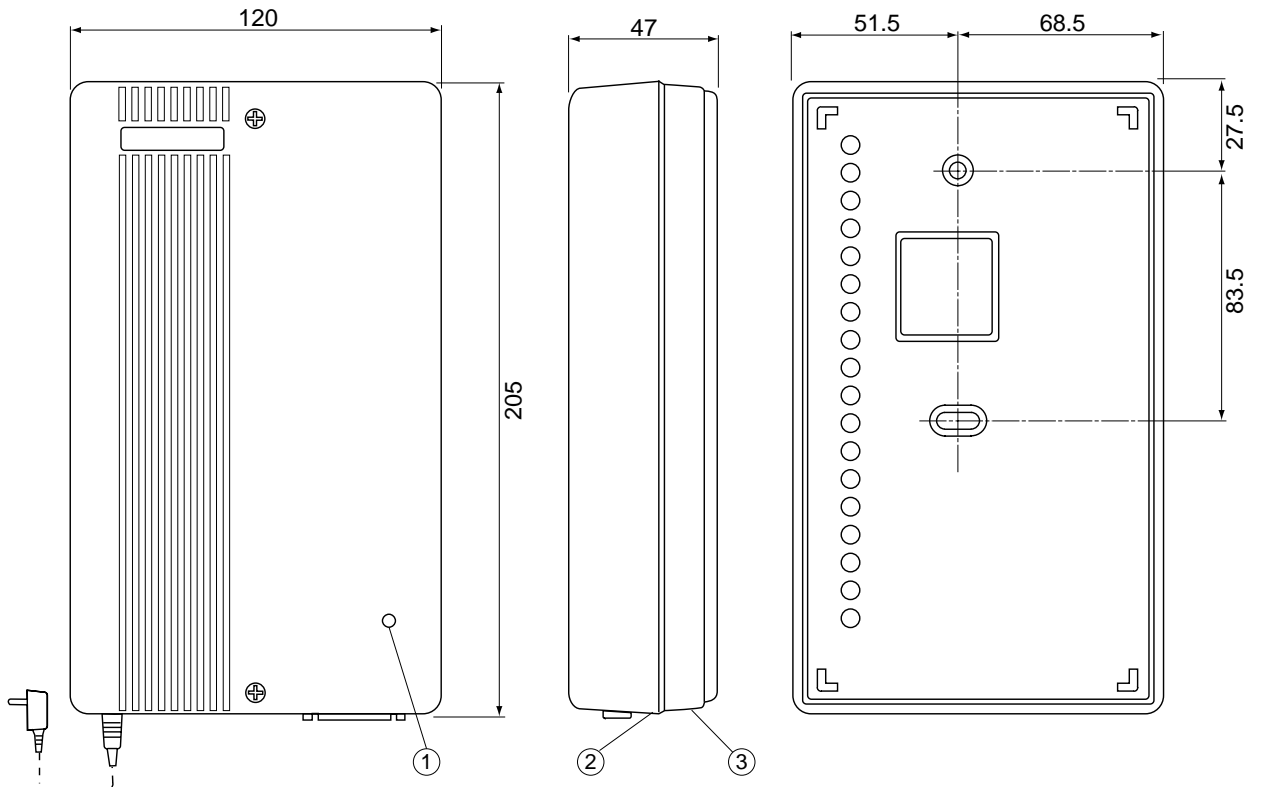

単位	mm
縮尺	1/2.5

コード長さ約1.5m

番号	名称
①	電源灯
②	上ケース
③	下ケース
④	D-SUB25Pコネクタ

仕様

電源電圧	AC100V(50/60Hz)
質量	約0.8Kg
外観色調	バニラホワイト(近似マンセル5Y9/1)
外観材質	難燃ABS樹脂
取付方法	露出壁掛け型
使用環境条件	周囲温度0～40 湿度80%以下
配線方法	制御装置間シールド付ツイストペア線(FCPEV0.9-1P)最大60 (ループ値)
	RS-232C:D-SUB25P 6芯ストレートコード15m以下 RS-422A:ツイストペア線(CPEV0.9-2P)ストレートコード100m以下
適合宅配ロッカー	フルタイム製:フルタイムロッカー、FTS着荷情報通信仕様
	クリナップ製:留守番ロッカー、留守番ロッカー着荷表示データ通信仕様

仕様 / 外形寸法図

品番	VL-M889
品名	宅配ロッカーアダプター