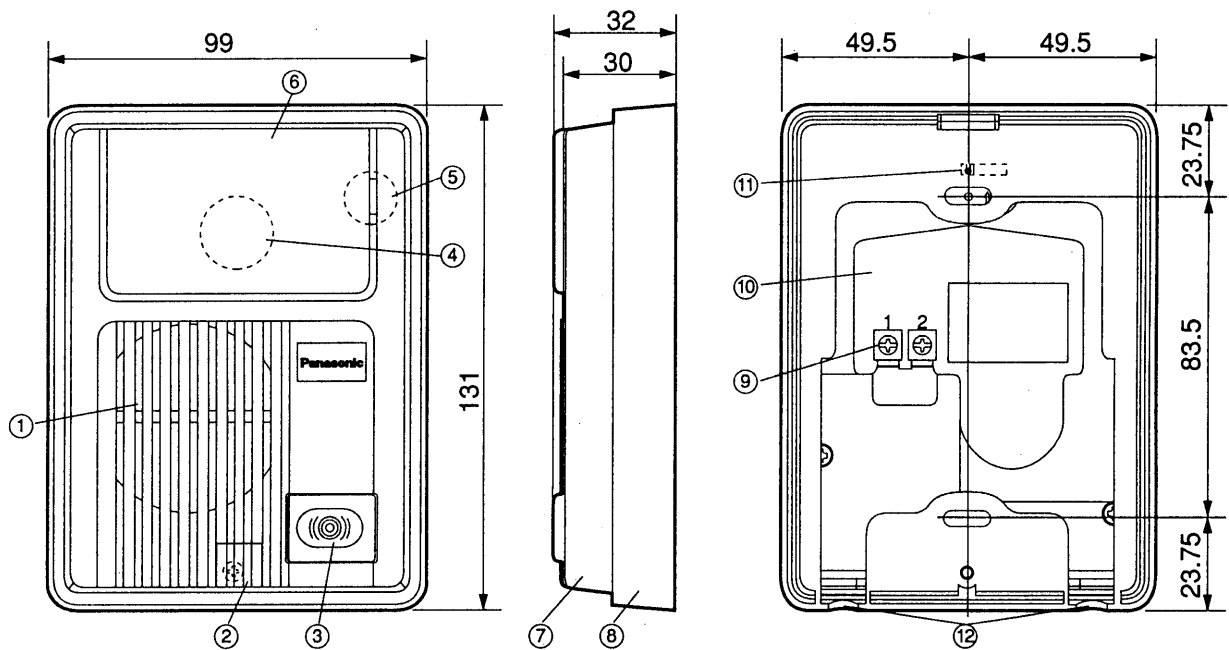

外形寸法図

品番	VL-V111KP-T (VL-V411K)
品名	ハンズフリーテレビドアホン「ソリエ」1-1タイプ モニター親機 (ACコード式)

作成年月	2003.01	図面整理番号	SNJ-106 SD-0
------	---------	--------	--------------

単位	mm
縮尺	1/2

仕様

電源電圧	待受時DC約5V、動作時DC約12V(モニター親機より供給)
外形寸法	高さ131×幅99×奥行32mm
質量	約0.25kg
外観色調	茶(近似マンセル10YR2/1)
外観材質	難燃ABS樹脂
取付方法	露出形/JIS1コ用スイッチボックス(カバー付)に適合
使用環境条件	周囲温度-10°C~+50°C 湿度90%以下 ただし結露しないこと 耐雨構造
撮像素子	1/4"CCD(25万画素)
最低照度	1ルクス以下でも可(カメラから約50cm以内)
照明方法	赤外線LED
角度調整	0°と上向き14°の2段階