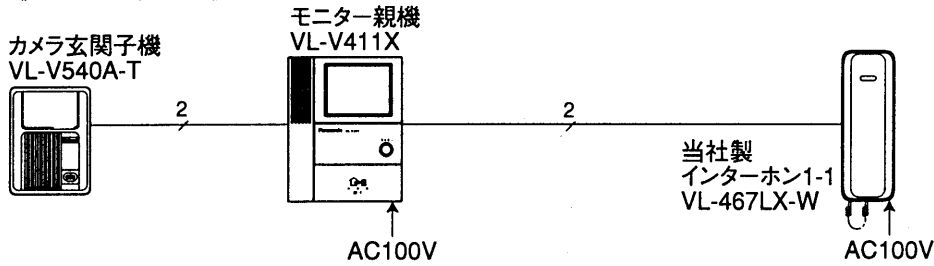

■システム系統図／配線図

●インターホン1-1 (VL-467LX-W)との組合わせ

〈システム系統図〉