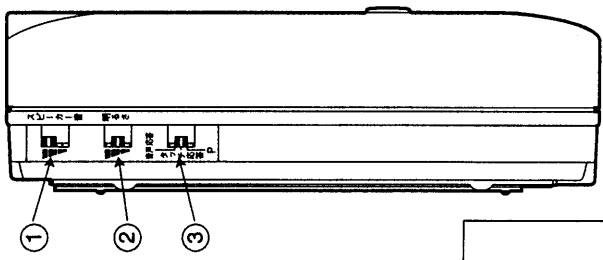

単位	mm
縮尺	1/2.5

番号	名称	番号	名称
①	呼出音量スイッチ	⑧	モニターボタン
②	明るさ調節つまみ	⑨	送話ボタン
③	応答切替つまみ	⑩	応答ボタン
④	スピーカー	⑪	ACコード
⑤	モニター画面	⑫	マイク
⑥	下ケース	⑬	AC端子金具
⑦	上ケース	⑭	AC端子カバー止めネジ

外形寸法図

品番	VL-V111KP-T (VL-V411K)
品名	ハンズフリーテレビドアホン「ソリエ」1-1タイプ モニター親機 (ACコード式)

作成年月	2003.01	図面整理番号	SNJ-106 SD-0