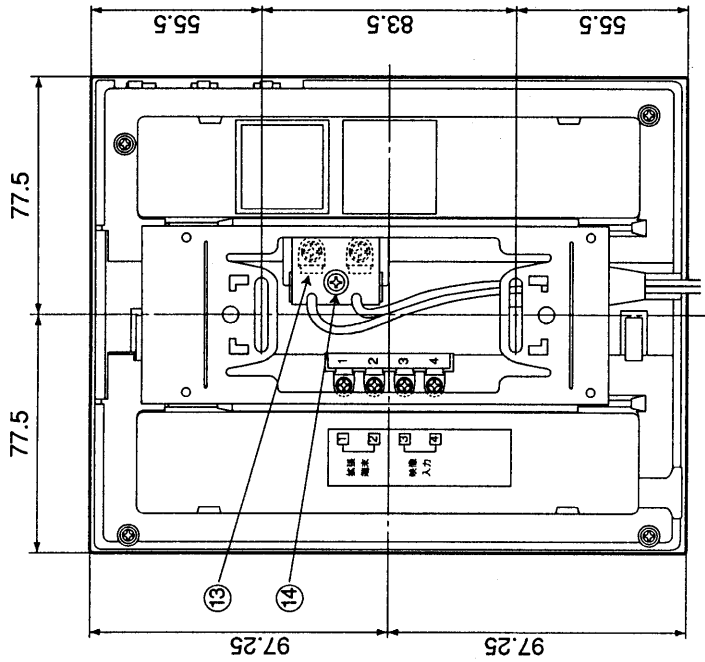

単位	mm
縮尺	1/2.5

番号	名称	番号	名称
①	呼出音量スイッチ	⑧	モニターボタン
②	明るさ調節つまみ	⑨	送話ボタン
③	応答切替つまみ	⑩	応答ボタン
④	スピーカー	⑪	ACコード
⑤	モニター画面	⑫	マイク
⑥	下ケース	⑬	AC端子金具
⑦	上ケース	⑭	AC端子カバー止めネジ

外形寸法図

品番	VL-V111KP-T (VL-V411K)
品名	ハンズフリーテレビドアホン「ソリエ」1-1タイプ モニター親機 (ACコード式)

作成年月	2003.01	図面整理番号	SNJ-106 SD-0