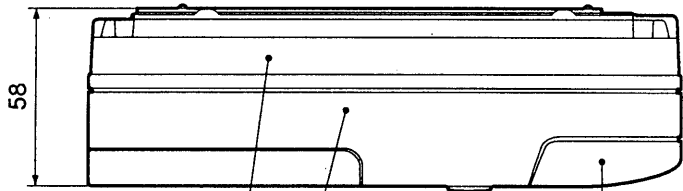

単位	mm
縮尺	1/2.5

番号	名称	番号	名称
①	呼出音量スイッチ	⑧	モニターボタン
②	明るさ調節つまみ	⑨	送話ボタン
③	応答切替つまみ	⑩	応答ボタン
④	スピーカー	⑪	ACコード
⑤	モニター画面	⑫	マイク
⑥	下ケース	⑬	AC端子金具
⑦	上ケース	⑭	AC端子カバー止めネジ

外形寸法図

品番	VL-V111KP-T (VL-V411K)
品名	ハンズフリーテレビドアホン「ソリエ」1-1タイプ モニター親機 (ACコード式)

作成年月	2003.01	図面整理番号	SNJ-106 SD-0