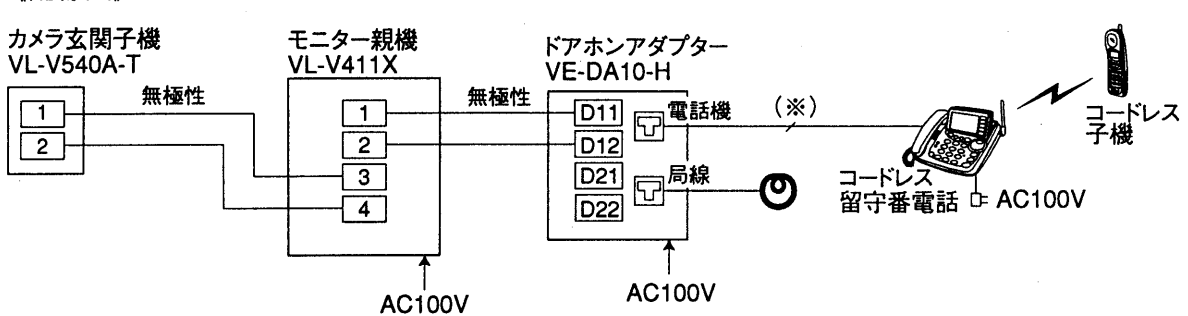

■システム系統図／配線図

●インターホン1-1 (VL-467LX-W)との組合わせ

〈システム系統図〉

〈配線図〉

●ドアホンアダプター (VE-DA10-H)との組合わせ

〈システム系統図〉

〈配線図〉

(※)ドアホンアダプターに付属の電話機コード(6芯 約2m)を使用。

システム系統図 / 配線図

品番	VL-V111X-T、VL-V111KP-T
品名	ハンズフリーテレビドアホン「ソリエ」1-1タイプ

作成年月	2003.01	図面整理番号	SNJ-106	SD-0