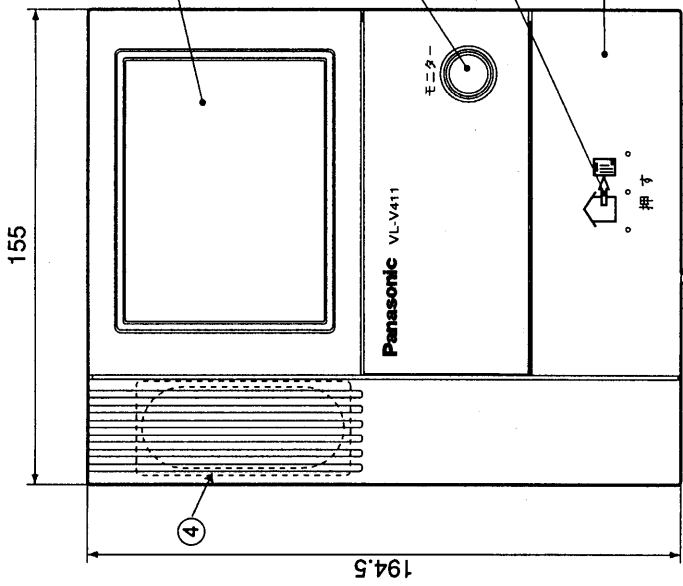

単位	mm
縮尺	1/2.5

番号	名称	番号	名称
①	呼出音量スイッチ	⑧	モニターボタン
②	明るさ調節つまみ	⑨	送話ボタン
③	応答切替つまみ	⑩	応答ボタン
④	スピーカー	⑪	ACコード
⑤	モニター画面	⑫	マイク
⑥	下ケース	⑬	AC端子金具
⑦	上ケース	⑭	AC端子カバー止めネジ

外形寸法図

品番	VL-V111KP-T (VL-V411K)
品名	ハンズフリーテレビドアホン「ソリエ」1-1タイプ モニター親機 (ACコード式)

作成年月	2003.01	図面整理番号	SNJ-106 SD-0