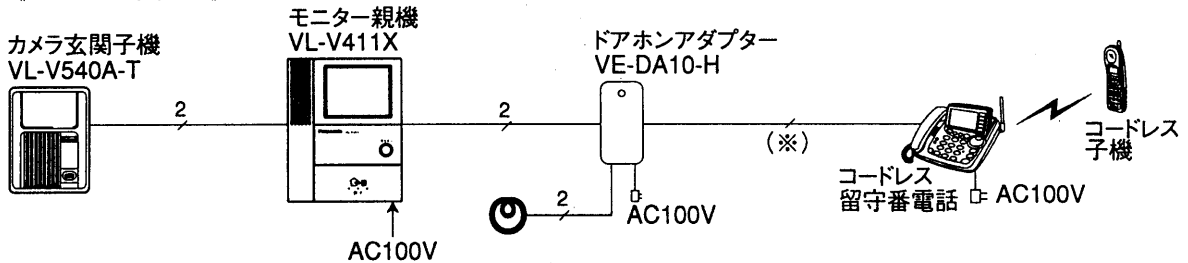

●ドアホンアダプター (VE-DA10-H)との組合わせ

〈システム系統図〉