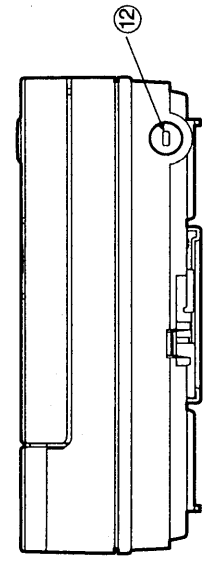

単位	mm
縮尺	1/2.5

番号	名称	番号	名称
①	呼出音量スイッチ	⑧	モニターボタン
②	明るさ調節つまみ	⑨	送話ボタン
③	応答切替つまみ	⑩	応答ボタン
④	スピーカー	⑪	ACコード
⑤	モニター画面	⑫	マイク
⑥	下ケース	⑬	AC端子金具
⑦	上ケース	⑭	AC端子カバー止めネジ

外形寸法図

品番	VL-V111KP-T (VL-V411K)
品名	ハンズフリーテレビドアホン「ソリエ」1-1タイプ モニター親機 (ACコード式)

作成年月	2003.01	図面整理番号	SNJ-106 SD-0