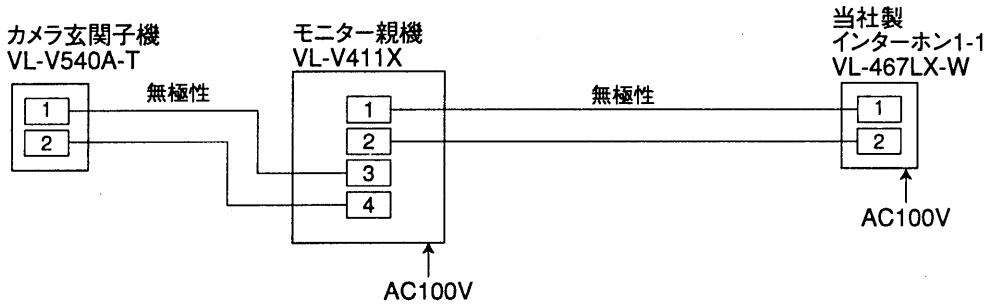

■システム系統図／配線図

●インターホン1-1 (VL-467LX-W)との組合わせ

〈システム系統図〉

〈配線図〉

●ドアホンアダプター (VE-DA10-H)との組合わせ

〈システム系統図〉

〈配線図〉

(※)ドアホンアダプターに付属の電話機コード(6芯 約2m)を使用。

システム系統図 / 配線図

品番	VL-V111X-T、VL-V111KP-T
品名	ハンズフリーテレビドアホン「ソリエ」1-1タイプ

作成年月	2003.01	図面整理番号	SNJ-106	SD-0