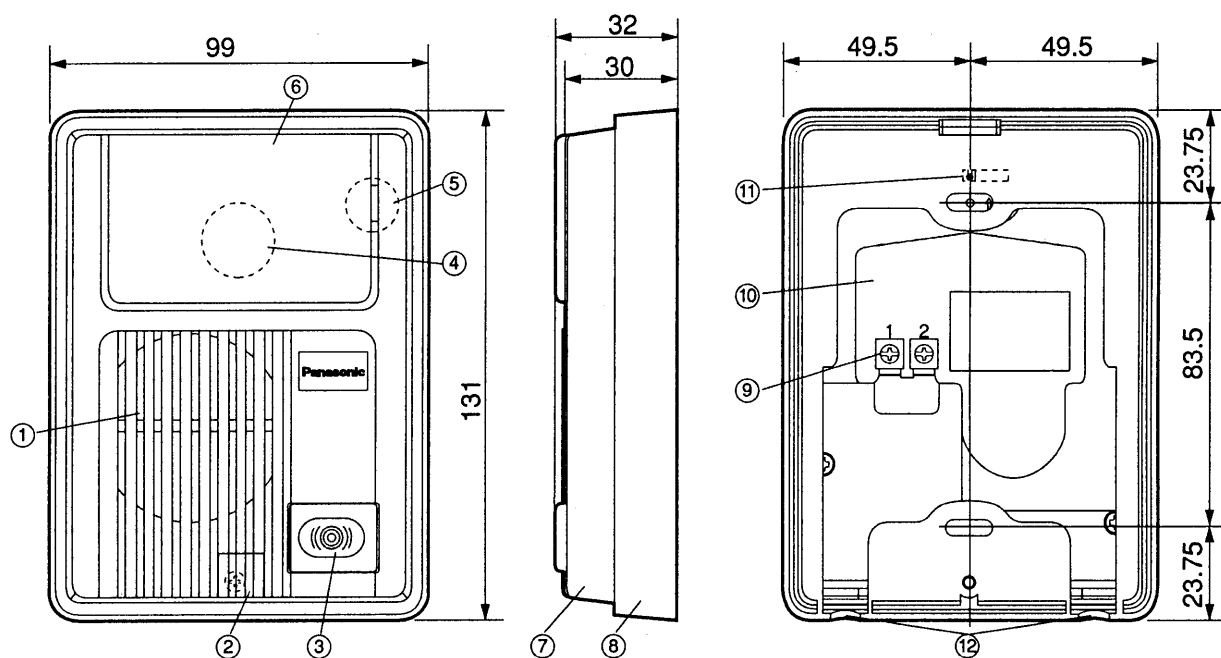

外形寸法図

品番	VL-V111X-T (VL-V411X)
品名	ハンズフリーテレビドアホン「ソリエ」1-1タイプ モニター親機 (AC直結式)

作成年月	2003.01	図面整理番号	SNJ-106 SD-0
------	---------	--------	--------------

単位	mm
縮尺	1/2

仕様

電源電圧	待受時DC約5V、動作時DC約12V(モニター親機より供給)
外形寸法	高さ131×幅99×奥行32mm
質量	約0.25kg
外観色調	茶(近似マンセル10YR2/1)
外観材質	難燃ABS樹脂
取付方法	露出形/JIS1コ用スイッチボックス(カバー付)に適合
使用環境条件	周囲温度-10°C~+50°C 湿度90%以下 ただし結露しないこと 耐雨構造
撮像素子	1/4"CCD(25万画素)
最低照度	1ルクス以下でも可(カメラから約50cm以内)
照明方法	赤外線LED
角度調整	0°と上向き14°の2段階