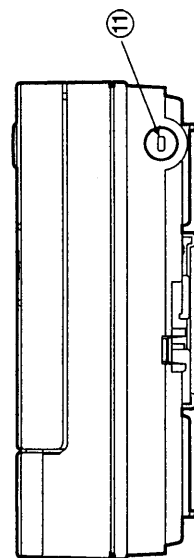

単位	mm
縮尺	1/2.5

番号	名称	番号	名称
①	呼出音量スイッチ	⑧	モニターボタン
②	明るさ調節つまみ	⑨	送話ボタン
③	応答切替つまみ	⑩	応答ボタン
④	スピーカー	⑪	マイク
⑤	モニター画面	⑫	AC端子金具
⑥	下ケ	⑬	AC端子カバー止めネジ
⑦	上ケ		

外形寸法図

品番	VL-V111X-T (VL-V411X)
品名	ハンズフリーテレビドアホン「ソリエ」1-1タイプ モニター親機 (AC直結式)

作成年月	2003.01	図面整理番号	SNJ-106 SD-0