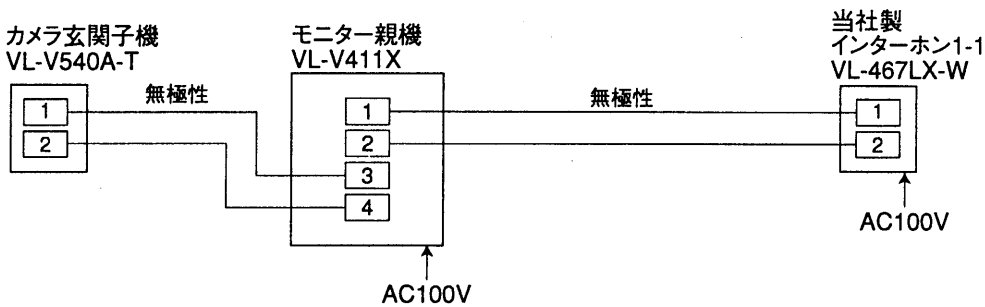

■システム系統図／配線図

●インターホン1-1 (VL-467LX-W)との組合わせ

〈システム系統図〉

〈配線図〉

●ドアホンアダプター (VE-DA10-H)との組合わせ

〈システム系統図〉

〈配線図〉

(※)ドアホンアダプターに付属の電話機コード(6芯 約2m)を使用。