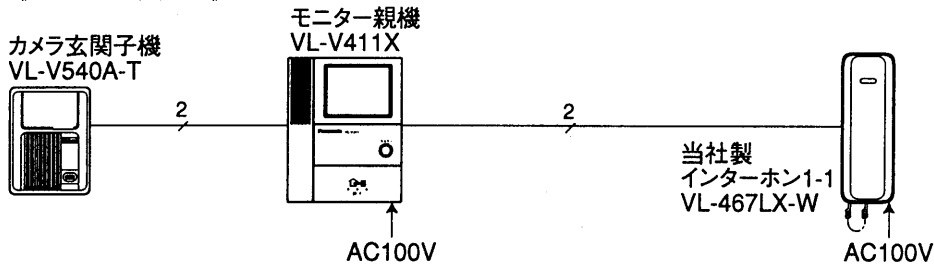

■システム系統図／配線図

●インターホン1-1 (VL-467LX-W)との組合わせ

〈システム系統図〉