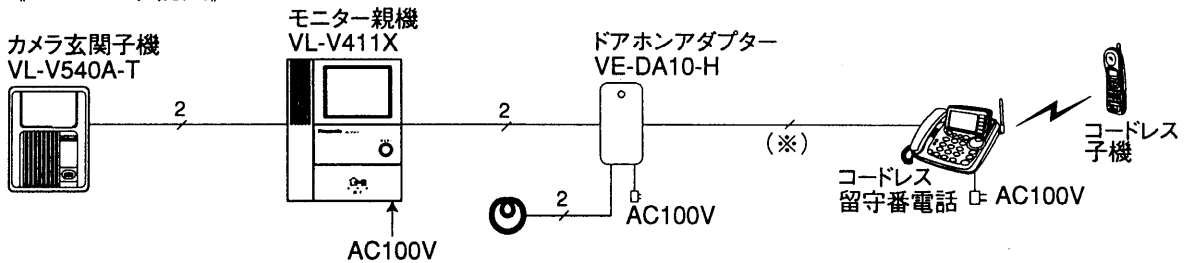

■システム系統図／配線図

●インターホン1-1 (VL-467LX-W)との組合わせ

〈システム系統図〉

〈配線図〉

●ドアホンアダプター (VE-DA10-H)との組合わせ

〈システム系統図〉

〈配線図〉

(※)ドアホンアダプターに付属の電話機コード(6芯 約2m)を使用。