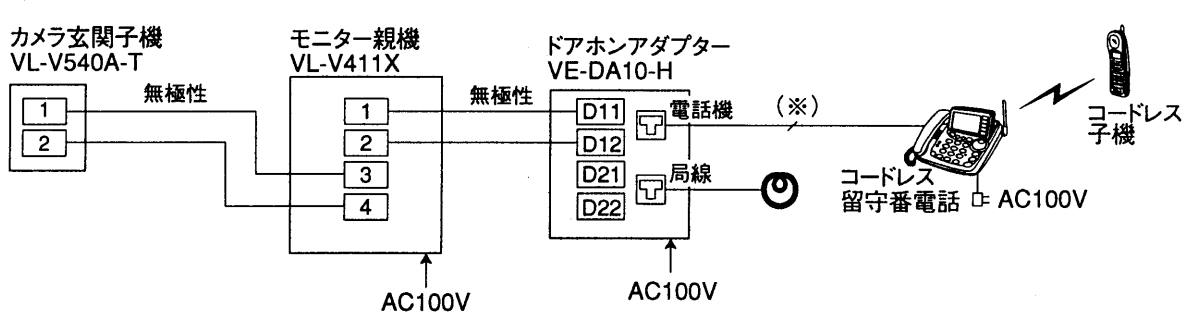

■システム系統図／配線図

●インターホン1-1 (VL-467LX-W)との組合わせ

〈システム系統図〉

〈配線図〉

●ドアホンアダプター (VE-DA10-H)との組合わせ

〈システム系統図〉

〈配線図〉

(※)ドアホンアダプターに付属の電話機コード(6芯 約2m)を使用。