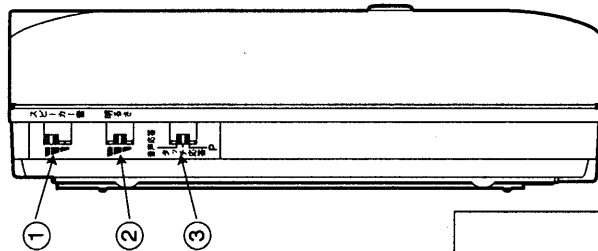

単位	mm
縮尺	1/2.5

番号	名称	番号	名称
①	呼出音量スイッチ	⑧	モニターボタン
②	明るさ調節つまみ	⑨	送話ボタン
③	応答切替つまみ	⑩	応答ボタン
④	スピーカー	⑪	マイク
⑤	モニター画面	⑫	AC端子金具
⑥	下ケ	⑬	AC端子カバー止めネジ
⑦	上ケ		

外形寸法図

品番	VL-V111X-T (VL-V411X)
品名	ハンズフリーテレビドアホン「ソリエ」1-1タイプ モニター親機 (AC直結式)

作成年月	2003.01	図面整理番号	SNJ-106 SD-0