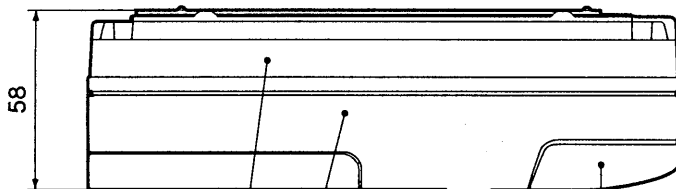

単位	mm
縮尺	1/2.5

番号	名称	番号	名称
①	呼出音量スイッチ	⑧	モニターボタン
②	明るさ調節つまみ	⑨	送話ボタン
③	応答切替つまみ	⑩	応答ボタン
④	スピーカー	⑪	マイク
⑤	モニター画面	⑫	AC端子金具
⑥	下ケ	⑬	AC端子カバー止めネジ
⑦	上ケ		

外形寸法図

品番	VL-V111X-T (VL-V411X)
品名	ハンズフリーテレビドアホン「ソリエ」1-1タイプ モニター親機 (AC直結式)

作成年月	2003.01	図面整理番号	SNJ-106 SD-0