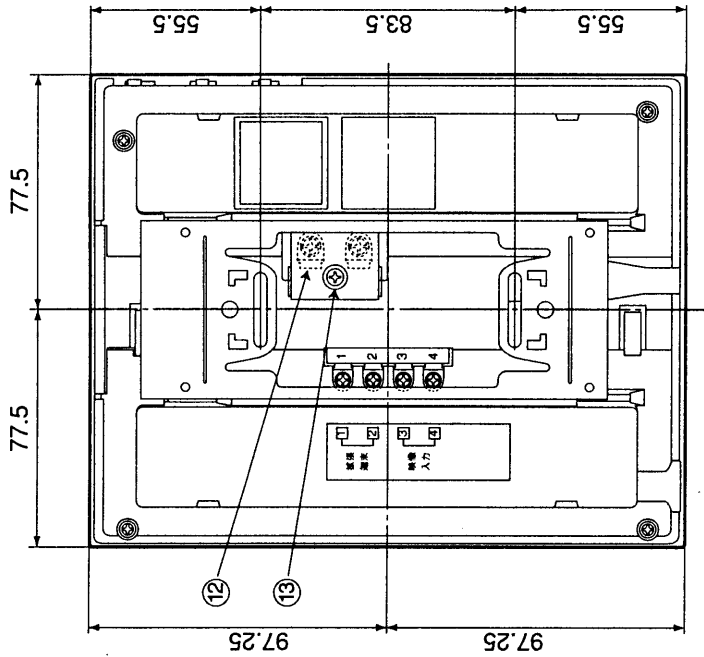

単位	mm
縮尺	1/2.5

番号	名称	番号	名称
①	呼出音量スイッチ	⑧	モニターボタン
②	明るさ調節つまみ	⑨	送話ボタン
③	応答切替つまみ	⑩	応答ボタン
④	スピーカー	⑪	マイク
⑤	モニター画面	⑫	AC端子金具
⑥	下ケ	⑬	AC端子カバー止めネジ
⑦	上ケ		

外形寸法図

品番	VL-V111X-T (VL-V411X)
品名	ハンズフリーテレビドアホン「ソリエ」1-1タイプ モニター親機 (AC直結式)

作成年月	2003.01	図面整理番号	SNJ-106 SD-0