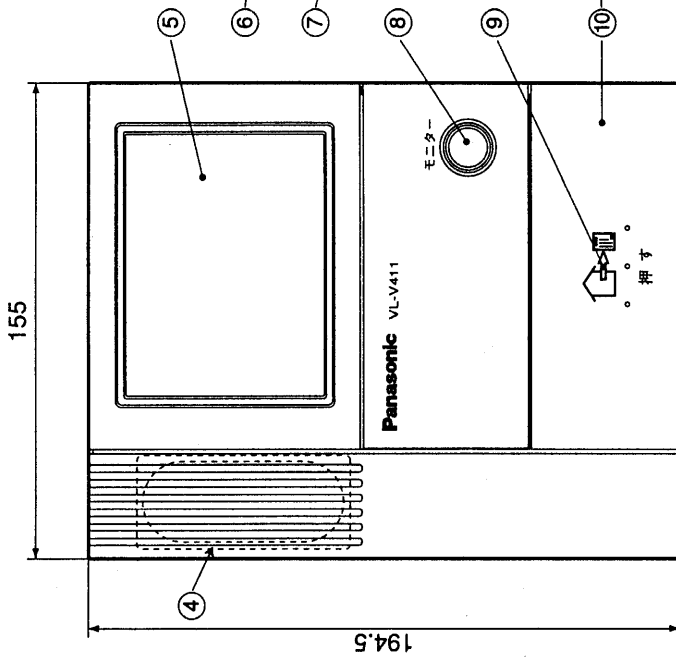

単位	mm
縮尺	1/2.5

番号	名称	番号	名称
①	呼出音量スイッチ	⑧	モニターボタン
②	明るさ調節つまみ	⑨	送話ボタン
③	応答切替つまみ	⑩	応答ボタン
④	スピーカー	⑪	マイク
⑤	モニター画面	⑫	AC端子金具
⑥	下ケ	⑬	AC端子カバー止めネジ
⑦	上ケ		

外形寸法図

品番	VL-V111X-T (VL-V411X)
品名	ハンズフリーテレビドアホン「ソリエ」1-1タイプ モニター親機 (AC直結式)

作成年月	2003.01	図面整理番号	SNJ-106 SD-0