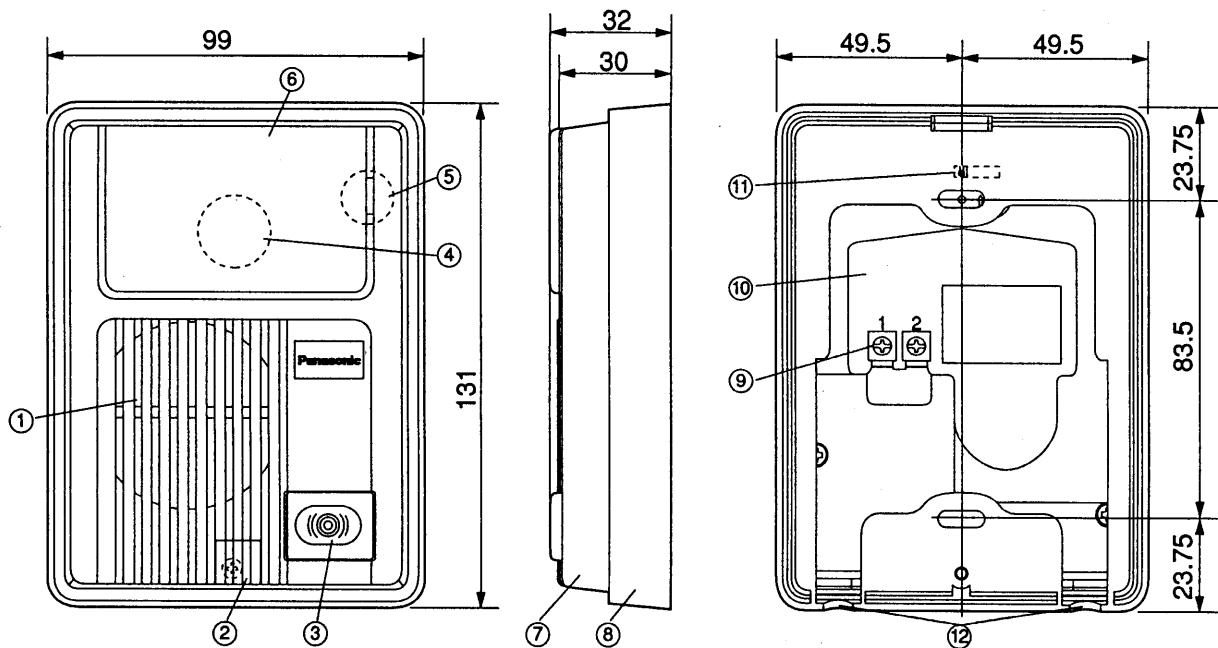

単位	mm
縮尺	1/2

仕様

電源電圧	待受時DC約5V、動作時DC約22V(モニター親機より供給)	番号	名称
外形寸法	高さ131×幅99×奥行32mm	①	スピーカー
質量	約0.25kg	②	ねじカバー
外觀色調	-H(グレー)(近似マンセル10YR7/1)	③	呼出ボタン
外觀材質	難燃ABS樹脂	④	カメラレンズ部
取付方法	露出形/JISIコ用スイッチボックス(カバー付)に適合	⑤	マイク
使用環境条件	周囲温度-10°C~+50°C 湿度90%以下 耐雨構造	⑥	表面パネル
撮像素子	1/4"CCD(25万画素)	⑦	上ケース
走査方式	インターレース	⑧	露出ボックス
同期方式	内部同期	⑨	接続端子
最低照度	1ルクス以下でも可(カメラから約50cm以内)	⑩	下ケース
照明方法	赤外線LED	⑪	カメラ角度調整レバー
角度調整	0°と上向き14°の2段階	⑫	水抜孔

仕様 / 外形寸法図

品番	VL-V140AK-H(VL-V540A-H)
品名	テレビドアホンかお美ちゃんHi! 1-1タイプ カメラ玄関子機

作成年月	2003.01	図面整理 番 号	SNJ-50 SD-0
------	---------	-------------	-------------