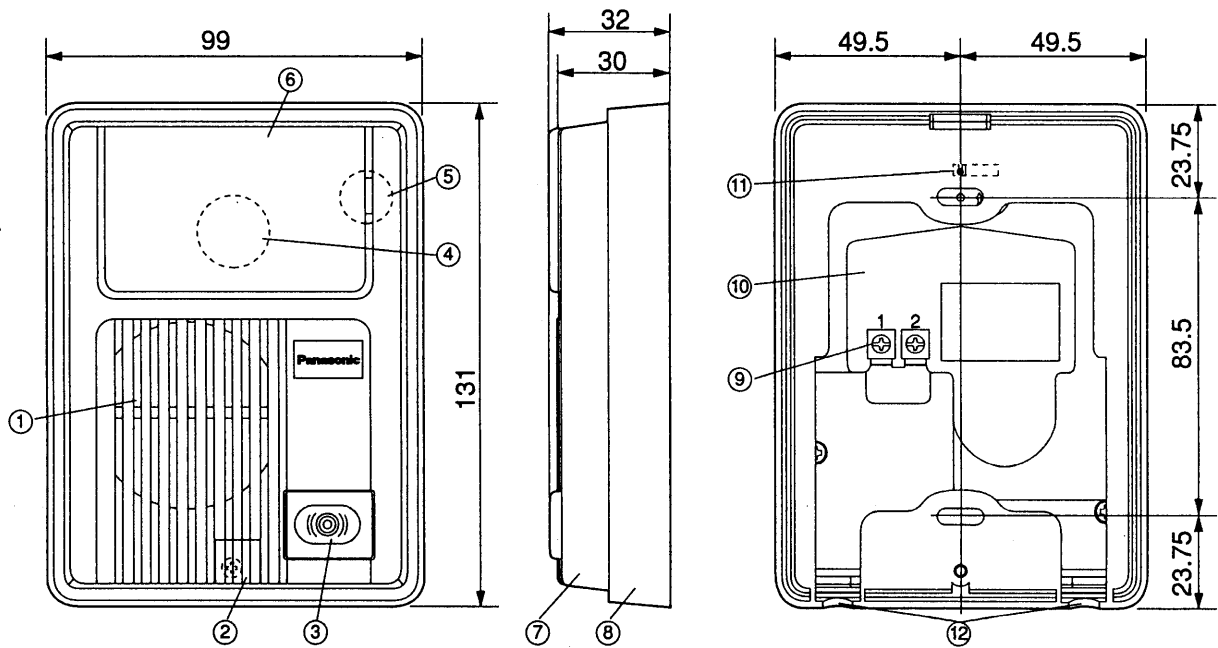

単位	mm
縮尺	1/3

■仕様

電源電圧	待受時DC約5V、動作時DC約22V(モニター親機より供給)
外形寸法	高さ131×幅99×奥行32mm
質量	約0.25kg
外観色調	-T(茶)(近似マンセル10YR2/1)
外観材質	難燃ABS樹脂
取付方法	露出形/JISコ用スイッチボックス(カバー付)に適合
使用環境条件	周囲温度-10℃～+50℃ 湿度90%以下 耐雨構造
撮像素子	1/4"CCD(25万画素)
走査方式	インターレース
同期方式	内部同期
最低照度	1ルクス以下でも可(カメラから約50cm以内)
照明方法	赤外線LED
角度調整	0°と上向き14°の2段階

番号	名称
①	スピーカー
②	ねじカバー
③	呼出ボタン
④	カメラレンズ部
⑤	マイク
⑥	表面パネル
⑦	上ケース
⑧	露出ボックス
⑨	接続端子
⑩	下ケース
⑪	カメラ角度調整レバー
⑫	水抜孔

仕様 / 外形寸法図

品番	VL-V140AX-T VL-V140AKP-T (VL-V540A-T)
品名	テレビドアホンかお美ちゃんHi! 1-1タイプ カメラ玄関子機

作成年月 2003.01

図面整理
番 号