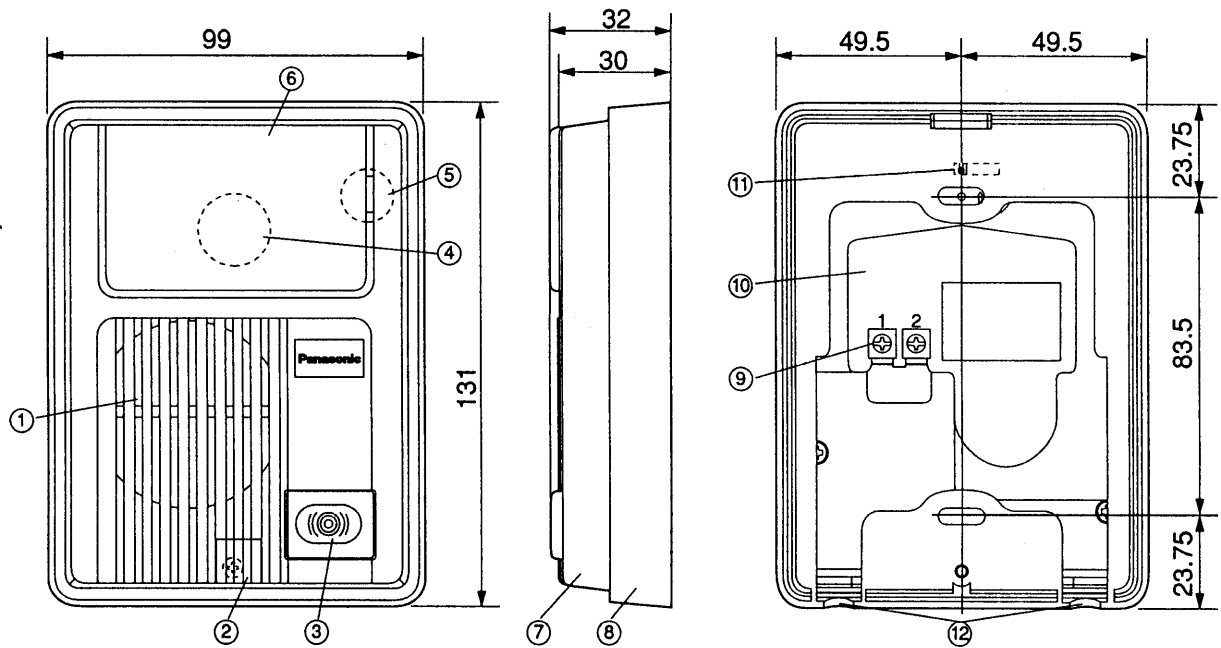

単位	mm
縮尺	1/3

■仕様

電源電圧	待受時DC約5V、動作時DC約22V(モニター親機より供給)
外形寸法	高さ131×幅99×奥行32mm
質量	約0.25kg
外観色調	-T(茶)(近似マンセル10YR2/1)
外観材質	難燃ABS樹脂
取付方法	露出形/JIS口用スイッチボックス(カバー付)に適合
使用環境条件	周囲温度-10°C~+50°C 湿度90%以下 耐雨構造
撮像素子	1/4"CCD(25万画素)
走査方式	インターレース
同期方式	内部同期
最低照度	1ルクス以下でも可(カメラから約50cm以内)
照明方法	赤外線LED
角度調整	0°と上向き14°の2段階

番号	名称
①	スピーカー
②	ねじカバー
③	呼出ボタン
④	カメラレンズ部
⑤	マイク
⑥	表面パネル
⑦	上ケース
⑧	露出ボックス
⑨	接続端子
⑩	下ケース
⑪	カメラ角度調整レバー
⑫	水抜孔

仕様 / 外形寸法図

品番	VL-V140AX-T VL-V140AKP-T (VL-V540A-T)
品名	テレビドアホンかお美ちゃんHi! 1-1タイプ カメラ玄関子機

作成年月	2003.01	図面整理 番 号	SNJ-50	SD-0
------	---------	-------------	--------	------