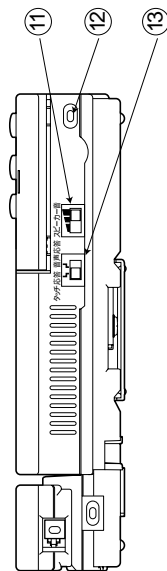

外形寸法図

品番	VL-V160KP-T(VL-V460K)
品名	カラーテレビドアホン「ソリエ」1-1タイプ カラーモニター親機(ACコード式)

作成年月	2003.01	図面整理番	SNJ-104	SD-0