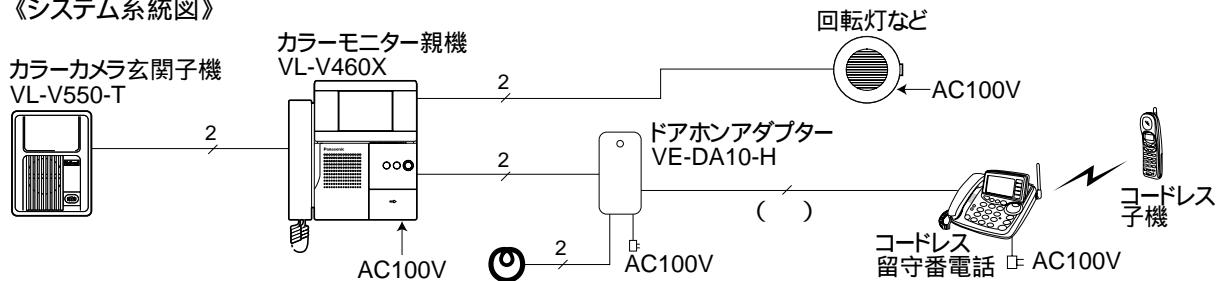

### システム系統図 / 配線図

インターホン1-1( VL-467LX-W )との組合わせ

《システム系統図》

《配線図》

ドアホンアダプター( VE-DA10-H )との組合わせ

《システム系統図》

《配線図》

( ) ドアホンアダプターに付属の電話機コード (6芯 約2m) を使用。