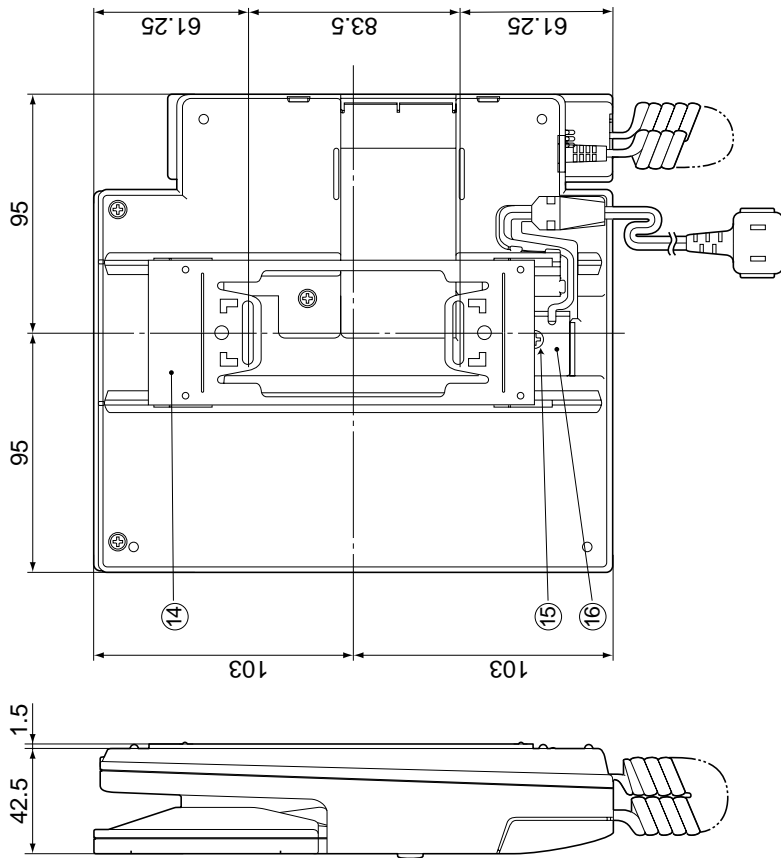

単位	mm
縮尺	1/3

番号	名称	番号	名称
①	受話器	⑨	応答ボタン
②	端子カバー	⑩	ACコード
③	カールコード	⑪	スピーカー-音量つまみ
④	モニター画面	⑫	マイク
⑤	モニターボタン	⑬	応答切つまみ
⑥	映像補正ボタン	⑭	壁掛金具
⑦	明るさ切替ボタン	⑮	AC端子カバー止めネジ
⑧	送話ランプ	⑯	AC端子カバー