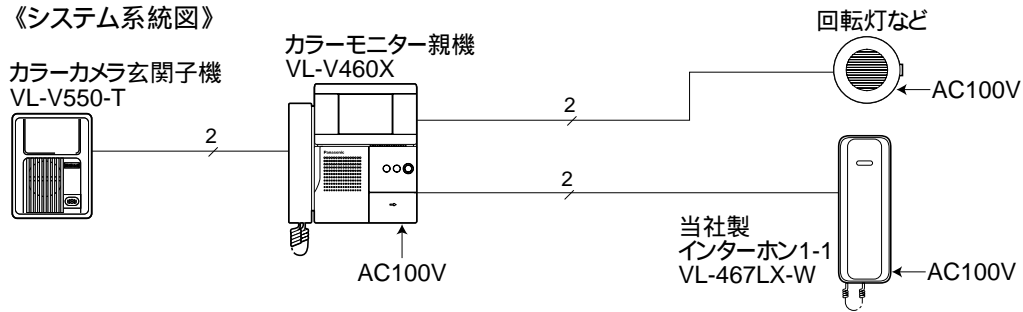

システム系統図 / 配線図

インターホン1-1(VL-467LX-W)との組合わせ

《システム系統図》

《配線図》