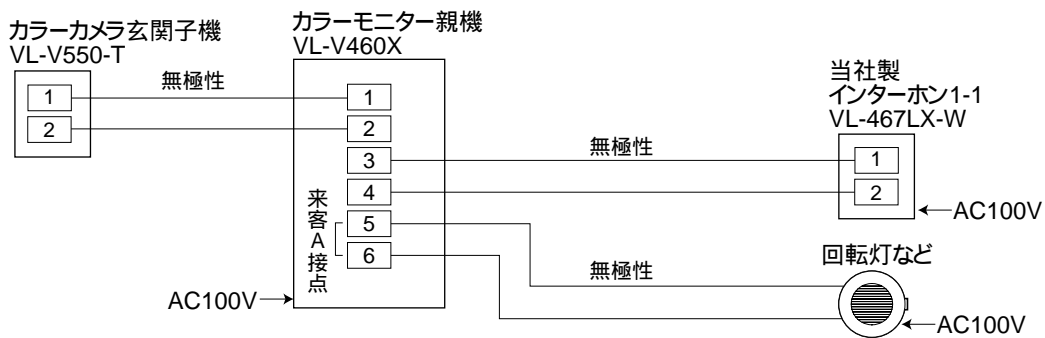

システム系統図 / 配線図

インターホン1-1(VL-467LX-W)との組合わせ

《システム系統図》

《配線図》

ドアホンアダプター(VE-DA10-H)との組合わせ

《システム系統図》

《配線図》

( ) ドアホンアダプターに付属の電話機コード (6芯 約2m) を使用。

システム系統図 / 配線距離

品番	VL-V160X-T、VL-V160KP-T
品名	カラーテレビドアホン「ソリエ」1-1タイプ

作成年月	2003.01	図面整理番	SNJ-104	SD-0