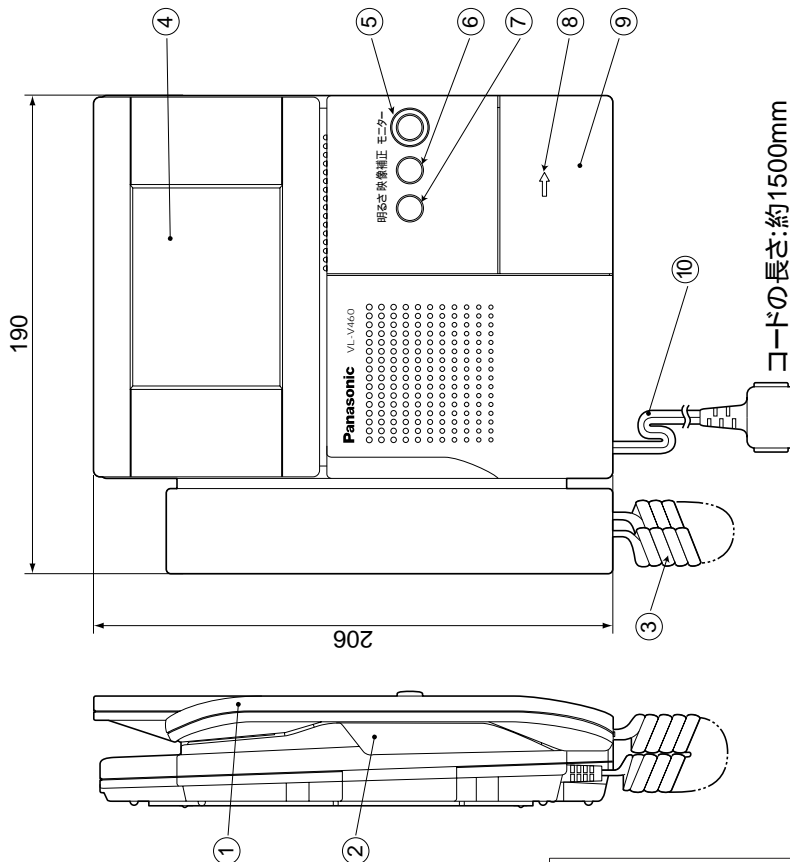

外形寸法図

品番	VL-V160KP-T(VL-V460K)
品名	カラーテレビドアホン「ソリエ」1-1タイプ カラーモニター親機(ACコード式)

作成年月	2003.01	図面整理番	SNJ-104	SD-0