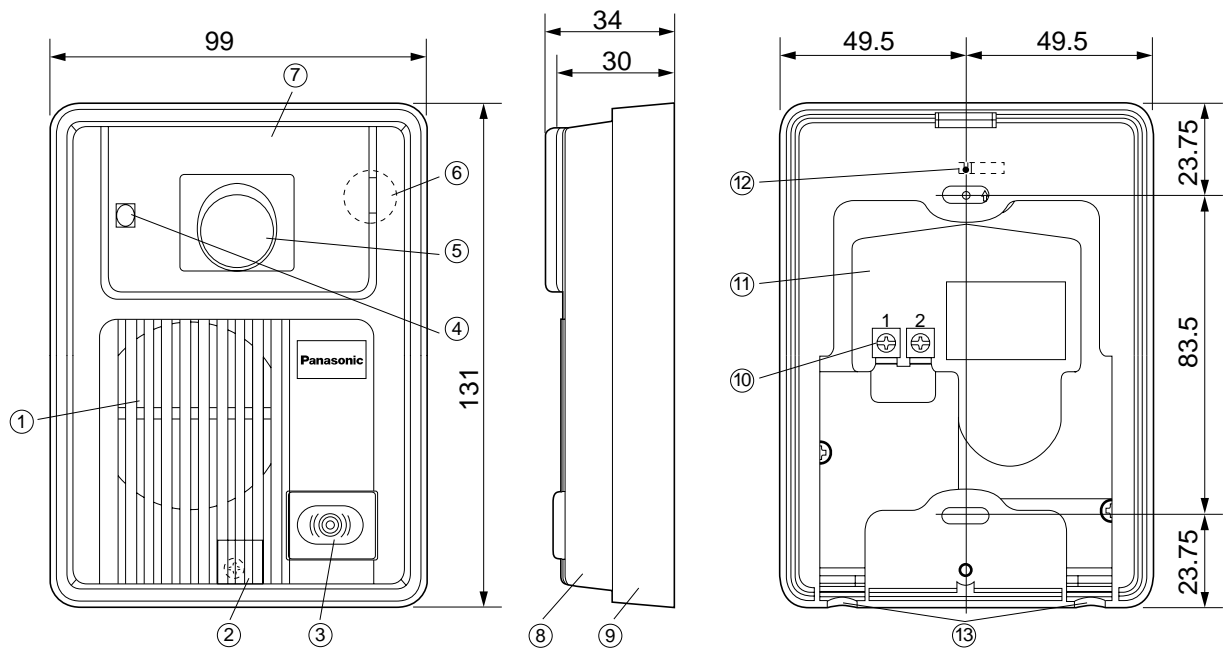

## 仕様

電源電圧	待受時DC約5V、動作時DC約20V(カラーモニター親機より供給)
消費電流	待受時DC約1mA、動作時DC約200mA
外形寸法	高さ131×幅99×奥行34mm
質量	約250g
外觀色調	茶(近似マンセル10YR2/1)
外觀材質	難燃ABS樹脂
取付方法	露出形 / JIS1コ用スイッチボックス(カバー付)に適合
使用環境条件	周囲温度-10°C ~ +50°C 湿度90%以下 耐雨構造
撮像素子	1/4インチCCD(25万画素)
最低照度	1ルクス以下でも可能(カメラから約50cm以内)
照明方法	赤外線LED
有効撮像範囲 (50cm前方面)	水平:約960mm 垂直:約650mm
角度調整 (カメラ角度調節バー)	0°と上向き14°の2段階(取付け時設定)