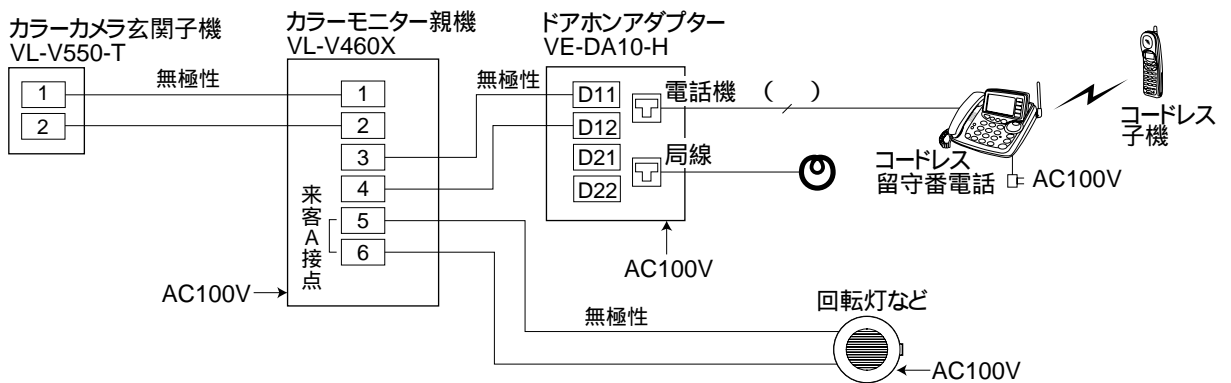

### システム系統図 / 配線図

インターホン1-1( VL-467LX-W )との組合わせ

《システム系統図》

《配線図》

ドアホンアダプター( VE-DA10-H )との組合わせ

《システム系統図》

《配線図》

( ) ドアホンアダプターに付属の電話機コード (6芯 約2m) を使用。