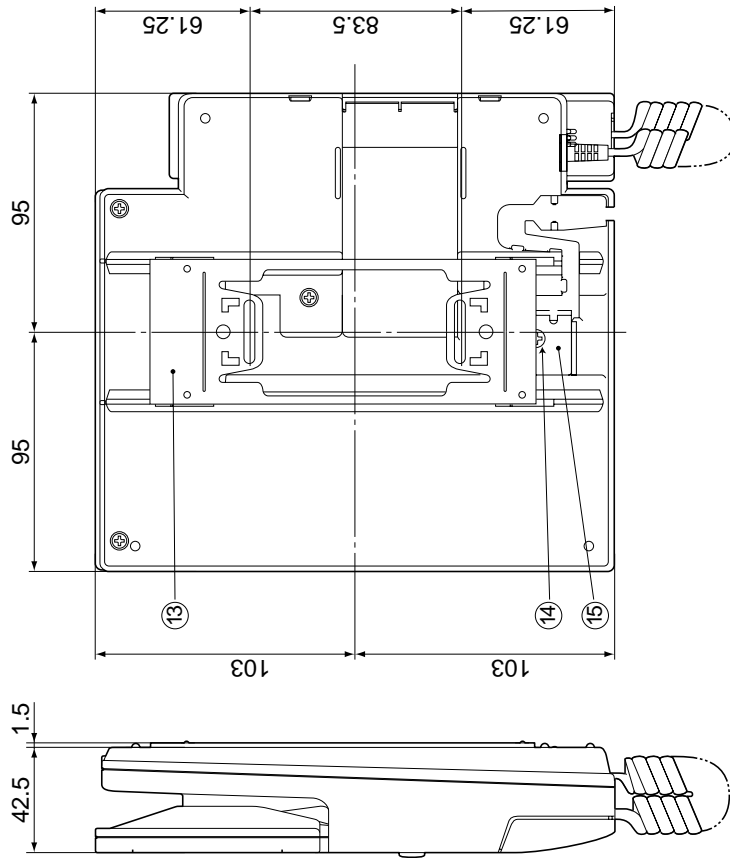

単位	mm
縮尺	1/3

番号	名称	番号	名称
①	受話カバ	⑨	応答ボタ
②	端子カバ	⑩	スピーカー
③	カーコー	⑪	マイク
④	モニター	⑫	応答切替
⑤	モニター	⑬	壁掛金
⑥	映像補正	⑭	AC端子カ
⑦	明るさ切	⑮	AC端子カ
⑧	送話ラン		

外形寸法図

品番	VL-V160X-T(VL-V460X)
品名	カラーテレビジョン「ソリエ」1-1タイプ カラーモニター親機(AC直結式)

作成年月	2003.01	図面整理番	SD-0