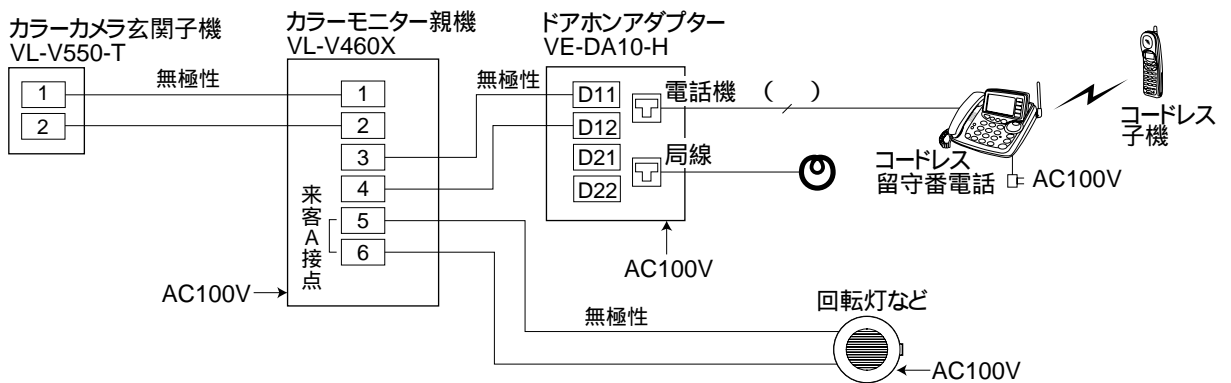

() ドアホンアダプターに付属の電話機コード (6芯 約2m) を使用。

システム系統図 / 配線距離

品番	VL-V160X-T、VL-V160KP-T
品名	カラーテレビドアホン「ソリエ」1-1タイプ

作成年月	2003.01	図面整理番	SNJ-104	SD-0
------	---------	-------	---------	------

配線距離

機 器 間		線 材	配線数	配線距離
カラー モニター親機	カラーカメラ玄関子機	平行2線ケーブル 単線 0.65mm、0.8mm	2(無極性)	100m
	インターホン	平行2線ケーブル 単線 0.65mm ~ 0.9mm	2(無極性)	50m
	ドアホンアダプター	平行2線ケーブル 単線 0.65mm ~ 0.9mm	2(無極性)	30m