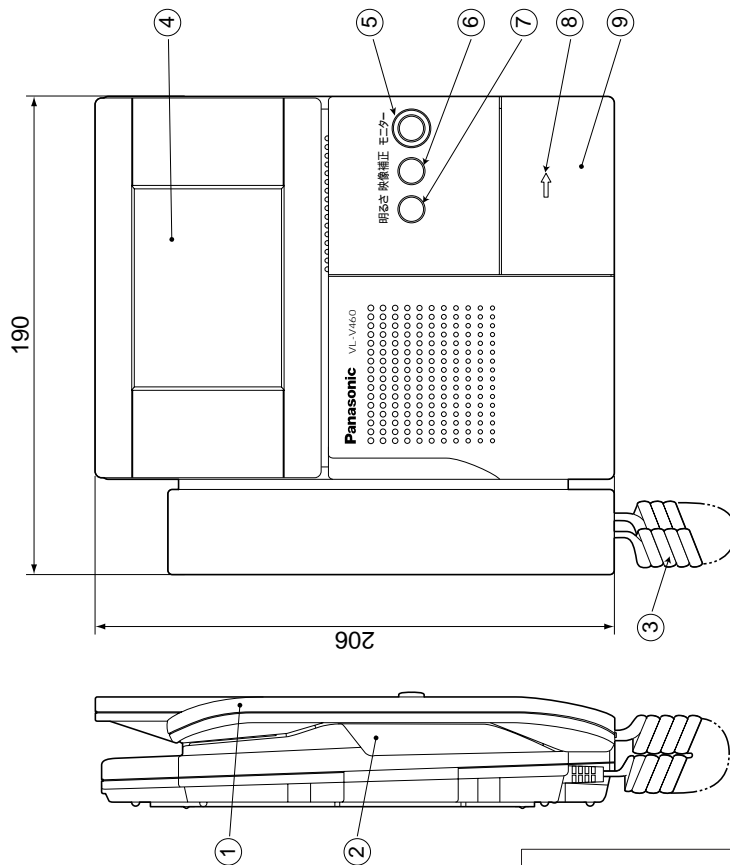

単位	mm
縮尺	1/3

番号	名称	番号	名称
①	受話カバ	⑨	応答ボタ
②	端子カバ	⑩	スピーカー
③	カーコー	⑪	マイク
④	モニター	⑫	応答切替
⑤	モニター	⑬	壁掛金
⑥	映像補正	⑭	AC端子カ
⑦	明るさ切	⑮	AC端子カ
⑧	送話ラン		

外形寸法図

品番	VL-V160X-T(VL-V460X)
品名	カラーテレビジョン「ソリエ」1-1タイプ カラーモニター親機(AC直結式)

作成年月	2003.01	図面整理番	SD-0