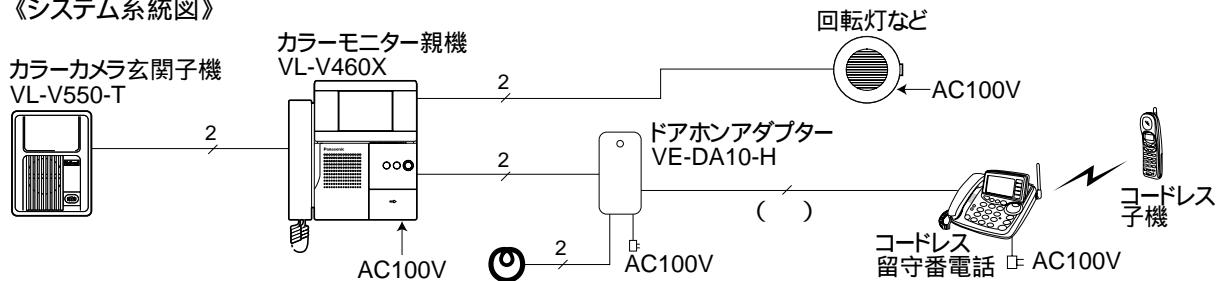

ドアホンアダプター(VE-DA10-H)との組合わせ

《システム系統図》