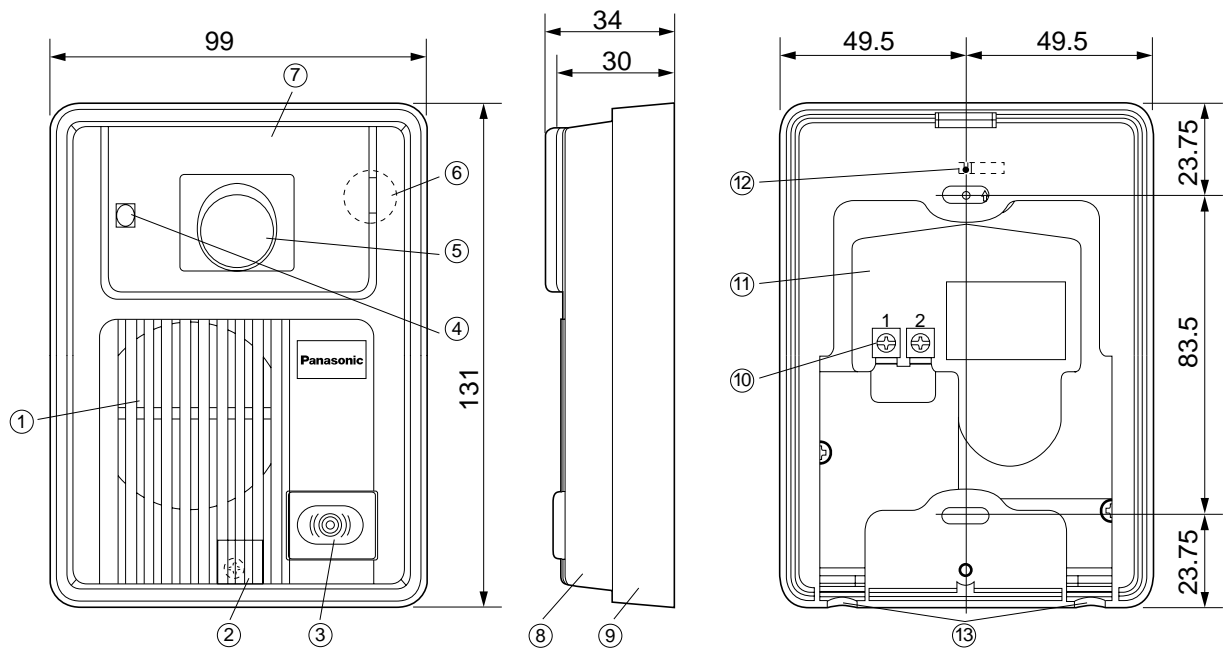

単位	mm
縮尺	1/3

番号	名称	番号	名称
①	受話カバ	⑨	応答ボタ
②	端子カバ	⑩	スピーカー
③	カーコー	⑪	マイク
④	モニター	⑫	応答切替
⑤	モニター	⑬	壁掛金
⑥	映像補正	⑭	AC端子カ
⑦	明るさ切	⑮	AC端子カ
⑧	送話ラン		

外形寸法図

品番	VL-V160X-T(VL-V460X)
品名	カラーテレビジョン「ソリエ」1-1タイプ カラーモニター親機(AC直結式)

作成年月	2003.01	図面整理番	SD-0
------	---------	-------	------

単位	mm
縮尺	1/2

仕様

電源電圧	待受時DC約5V、動作時DC約20V(カラーモニター親機より供給)
消費電流	待受時DC約1mA、動作時DC約200mA
外形寸法	高さ131×幅99×奥行34mm
質量	約250g
外觀色調	茶(近似マンセル10YR2/1)
外觀材質	難燃ABS樹脂
取付方法	露出形 / JIS1コ用スイッチボックス(カバー付)に適合
使用環境条件	周囲温度-10°C ~ +50°C 湿度90%以下 耐雨構造
撮像素子	1/4インチCCD(25万画素)
最低照度	1ルクス以下でも可能(カメラから約50cm以内)
照明方法	赤外線LED
有効撮像範囲 (50cm前方面)	水平:約960mm 垂直:約650mm
角度調整 (カメラ角度調節バー)	0°と上向き14°の2段階(取付け時設定)

番号	名称
①	スピーカー
②	ねじカバー
③	呼出ボタン
④	明るさセンサー
⑤	カメラレンズ部
⑥	マイク
⑦	表面パネル
⑧	上ケース
⑨	露出ボックス
⑩	接続端子
⑪	下ケース
⑫	カメラ角度調整レバー
⑬	水抜孔

夜間などの暗闇では映像は白黒になります。その時、カメラの中心部だけ映り周辺および背景は映りません。

付属品

木ねじ	3.8mm × 20mm	2
小ねじ	4mm × 25mm	2

仕様 / 外形寸法図 / 付属品