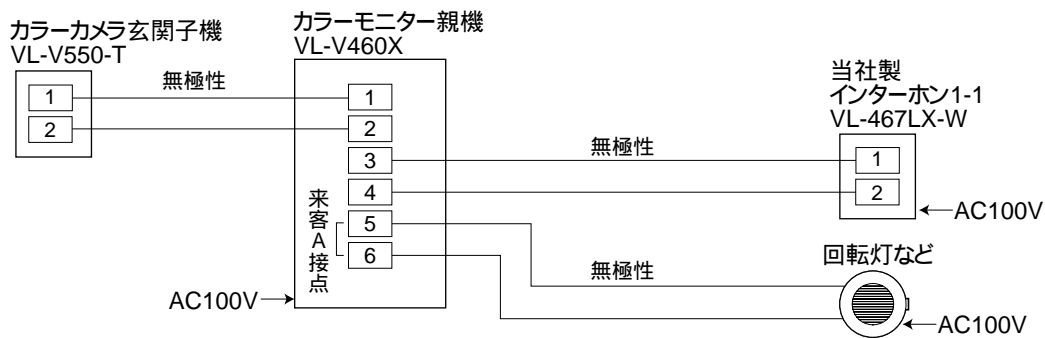

作成年月	2003.01	図面整理番	SNJ-104	SD-0
------	---------	-------	---------	------

システム系統図 / 配線図

インターホン1-1(VL-467LX-W)との組合わせ

《システム系統図》

《配線図》

ドアホンアダプター(VE-DA10-H)との組合わせ

《システム系統図》

《配線図》

() ドアホンアダプターに付属の電話機コード (6芯 約2m) を使用。

システム系統図 / 配線距離

品番	VL-V160X-T、VL-V160KP-T
品名	カラーテレビドアホン「ソリエ」1-1タイプ

作成年月	2003.01	図面整理番	SNJ-104	SD-0
------	---------	-------	---------	------

配線距離

機 器 間		線 材	配線数	配線距離
カラー モニター親機	カラーカメラ玄関子機	平行2線ケーブル 単線 0.65mm、0.8mm	2(無極性)	100m
	インターホン	平行2線ケーブル 単線 0.65mm ~ 0.9mm	2(無極性)	50m
	ドアホンアダプター	平行2線ケーブル 単線 0.65mm ~ 0.9mm	2(無極性)	30m