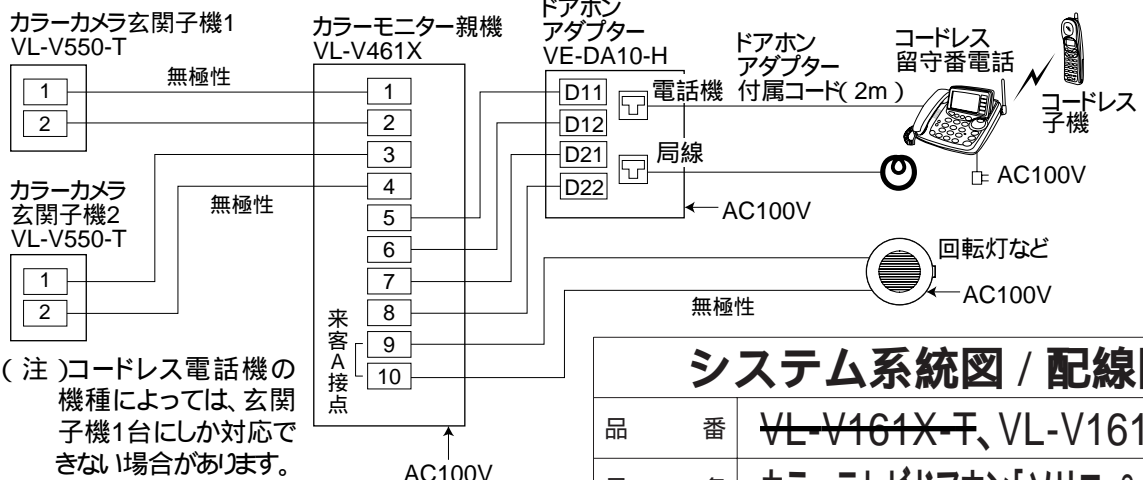

システム系統図 / 配線図

インターホン1-1(VL-467LX-W)との組合せ
《システム系統図》

《配線図》

ドアホンアダプター(VE-DA10-H)との組合せ

《システム系統図》

《配線図》

(注)コードレス電話機の機種によっては、玄関子機1台にしか対応できない場合があります。

システム系統図 / 配線図

品番	VL-V161X-T、VL-V161KP-T
品名	カラーテレビドアホン「ソリエ」2-1タイプ