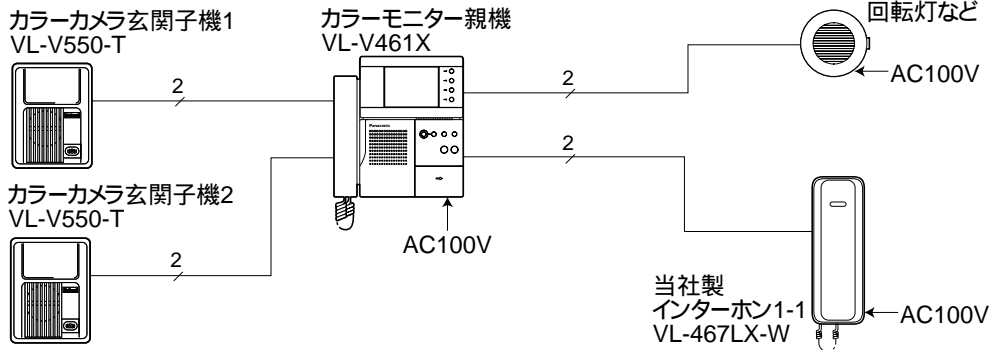

システム系統図 / 配線図

インターホン1-1(VL-467LX-W)との組合せ
《システム系統図》

《配線図》