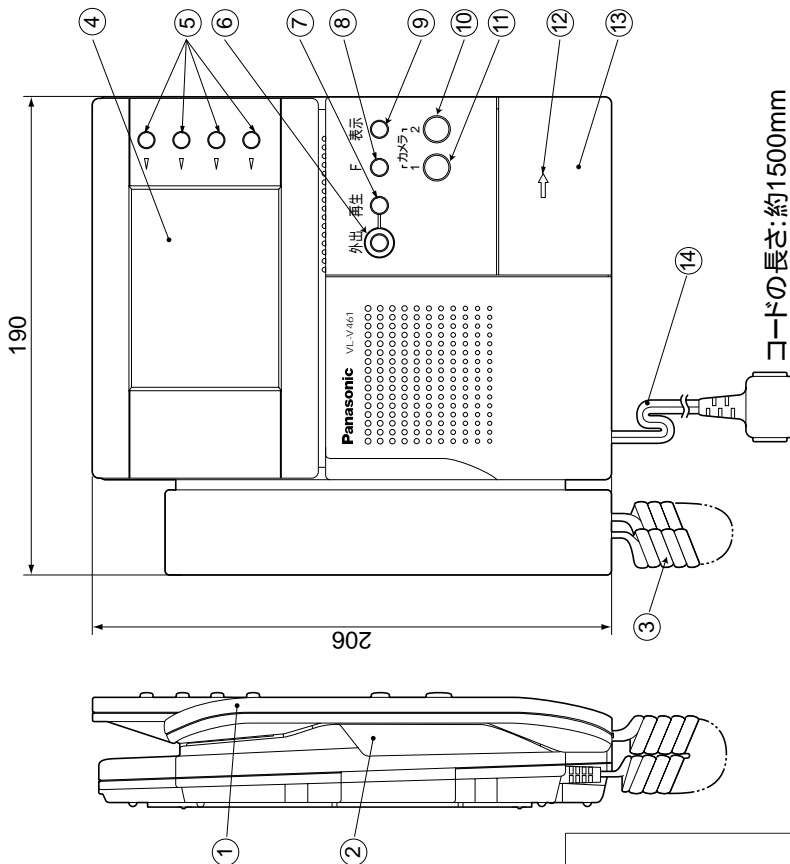

作成年月	2003.01	図面整理番	SNJ-103	SD-0
------	---------	-------	---------	------

単位	mm
縮尺	1/3

番号	名称	番号	名称
①	受話器	⑪	カメラ1ボタン
②	端子カバード	⑫	送話ボタン
③	カールコード	⑬	応答ボタン
④	モニター画面	⑭	ACコード
⑤	ソフトキーボタン	⑮	ビデオ出力端子
⑥	外出ボタン(赤)	⑯	マイク
⑦	再生ボタン(赤)	⑰	壁掛金具
⑧	Fボタン(緑)	⑱	AC端子カバー止めネジ
⑨	表示ボタン		AC端子カバー
⑩	カメラ2ボタン		