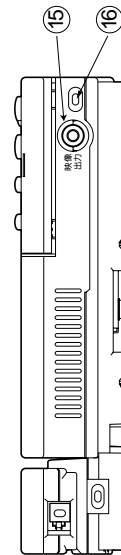

仕様

電源電圧	AC直結式VL-V461X:AC100V(50/60Hz)電源直結方式(ねじ端子) ACコード式VL-V461K:AC100V(50/60Hz) ACコード取り外し可能。 ACコード取り外しにより、AC電源を直結接続(ねじ端子)可能)		
消費電力	待受時約3.5W 動作時約14W		
外形寸法	高さ206 × 幅190 × 奥行42.5mm		
質量	約0.8kg(VL-V461X) 約0.9kg(VL-V461K)		
外観色調	本体：チャイミーホワイト(近似マンセル4.1Y8.3 / 0.7) 液晶周辺部：ダークブルー(近似マンセル7.5PB2 / 2)		
外観材質	難燃ABS樹脂		
取付方法	露出形壁掛け(壁掛金具付属 / JIS 1 コ用スイッチボックス(カバー付)に適合)		
画面表示	4 型TFTカラー液晶ディスプレイ		
使用環境条件	周囲温度 0 ~ 40 湿度90%以下ただし結露しないこと		
映像立上がり時間	カラーカメラ玄関子機呼出後約 2 秒		
映像表示時間	着信時：約30秒 モニター時：約30秒 ハンズフリー通話時：約1分 ハンドセット通話時：約3分		
モニター機能	映像および音による		
映像調節	自動 + 映像補正ボタン(「カラー」 「補正カラー」 「白黒」) ↑		
画面明るさ調整	3段階		
画面角度調整	上向き20° ~ 下向き10°		
映像信号	NTSC方式(カラー) 再生時、ビデオ出力端子(ピンジャック)より出力		
玄関子機呼出時文字表示の形態(1)	1、2、カメラ1、カメラ2、玄関、門、勝手口、ガレージ		
通話方式	受話器による場合:同時通話 ハンズフリーの場合:音声自動切換交互通話(アナログボイススイッチによる)		
呼出方式	玄関子機から	電子チャイム音 (ピンポン、ブルブル、ピンポン ピンポン) (2) 呼出 / モニター音量調節(3段階切換)	50cm前方で80ホン以上 (呼出音量「大」設定時)
a 接点出力	定格負荷 : DC24V 0.5A AC50V 0.5A 最小適用負荷 : DC5V 1mA		
録画機能	圧縮伸張方式:JPEG 録画枚数:32画面 保持時間:フラッシュメモリーを使用するため停電でもメモリーを保存		
時計機能	精度:月差30秒以内(周囲温度25) 保持時間:10分保証		
ハンズフリー機能	タッチ応答または音声応答		

(1) 設定により1種類をカラーモニター親機に表示。約30秒間点滅表示(カラーカメラ玄関子機1、2ともに)

(2) 3種類の呼出音から選択が可能(カラーカメラ玄関子機1、2ともに)

付属品

壁掛金具.....1	木ねじ 4mm × 16mm.....2
小ねじ 4mm × 25mm.....4	木ねじ 3.8mm × 20mm.....2

仕様 / 付属品

品番	VL-V461X-T(VL-V461X) VL-V461KP-T(VL-V461K)
品名	カラーテレビドアホン「ソリエ」2-1タイプ カラーモニター親機

作成年月	2003.01	図面整理番	SNJ-103	SD-0
------	---------	-------	---------	------

単位	mm
縮尺	1/3

番号	名称	番号	名称
①	受話器	⑪	カメラ1ボタン
②	端子カバード	⑫	送話ボタン
③	カールコード	⑬	応答ボタン
④	モニター画面	⑭	ACコード
⑤	ソフトキーボタン	⑮	ビデオ出力端子
⑥	外出ボタン(赤)	⑯	マイク
⑦	再生ボタン(赤)	⑰	壁掛金具
⑧	Fボタン(緑)	⑱	AC端子カバー止めネジ
⑨	表示ボタン		AC端子カバー
⑩	カメラ2ボタン		

番号	名称
①	スピーカー
②	ねじカバー
③	呼出ボタン
④	明るさセンサー
⑤	カメラレンズ部
⑥	マイク
⑦	表面パネル
⑧	上ケース
⑨	露出ボックス
⑩	接続端子
⑪	下ケース
⑫	カメラ角度調整レバー
⑬	水抜孔

夜間などの暗闇では映像は白黒になります。その時、カメラの中心部だけ映り周辺および背景は映りません。

付属品

木ねじ	3.8mm × 20mm 2
小ねじ	4mm × 25mm 2

仕様 / 外形寸法図 / 付属品