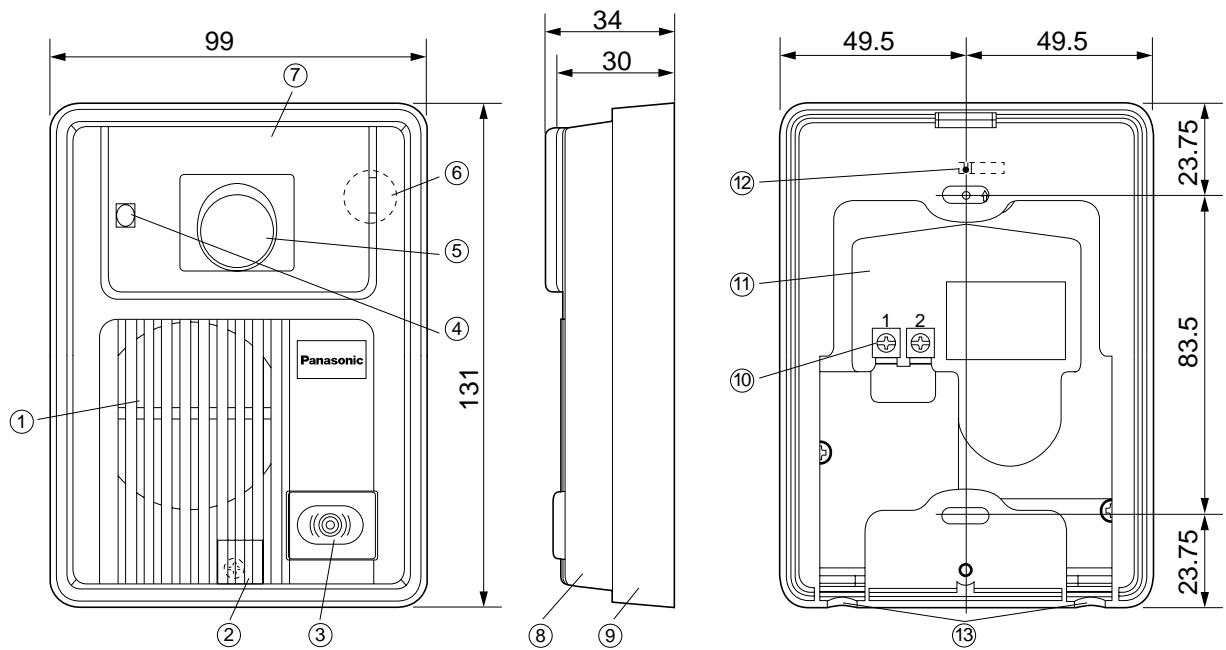

単位	mm
縮尺	1/2

仕様

電源電圧	待受時DC約5V、動作時DC約20V(カラーモニター親機より供給)
消費電流	待受時DC約1mA、動作時DC約200mA
外形寸法	高さ131×幅99×奥行34mm
質量	約250g
外觀色調	茶(近似マンセル10YR2/1)
外觀材質	難燃ABS樹脂
取付方法	露出形 / JIS1コ用スイッチボックス(カバー付)に適合
使用環境条件	周囲温度-10°C ~ +50°C 湿度90%以下 耐雨構造
撮像素子	1/4インチCCD(25万画素)
最低照度	1ルクス以下でも可能(カメラから約50cm以内)
照明方法	赤外線LED
有効撮像範囲 (50cm前方正面)	水平:約960mm 垂直:約650mm
角度調整 (カメラ角度調節バー)	0°と上向き14°の2段階(取付け時設定)

番号	名称
①	スピーカー
②	ねじカバー
③	呼出ボタン
④	明るさセンサー
⑤	カメラレンズ部
⑥	マイク
⑦	表面パネル
⑧	上ケース
⑨	露出ボックス
⑩	接続端子
⑪	下ケース
⑫	カメラ角度調整レバー
⑬	水抜孔

夜間などの暗闇では映像は白黒になります。その時、カメラの中心部だけ映り周辺および背景は映りません。

付属品

木ねじ	3.8mm × 20mm	 2
小ねじ	4mm × 25mm	 2

仕様 / 外形寸法図 / 付属品

品番	VL-V161X-T VL-V161KP-T (VL-V550-T)
品名	カラーテレビアホン「ソリエ」2-1タイプ カラーカメラ玄関子機

作成年月	2003.01	図面整理 番 号	SNJ-103	SD-0