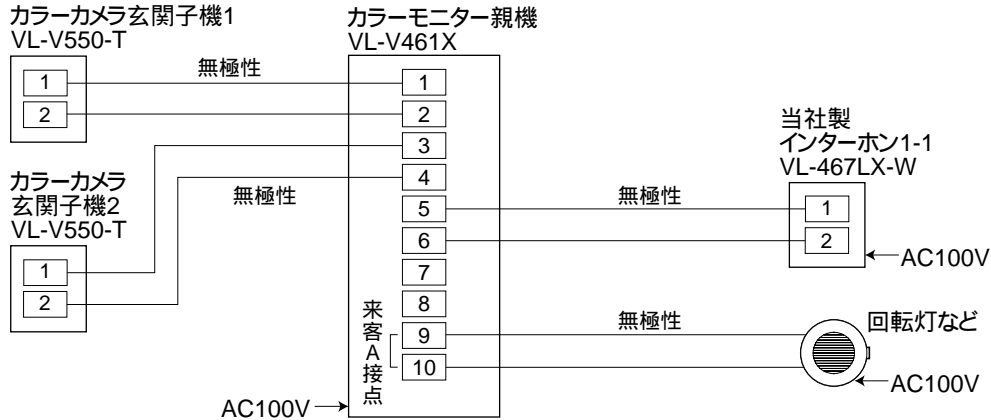

ドアホンアダプター(VE-DA10-H)との組合せ

《システム系統図》