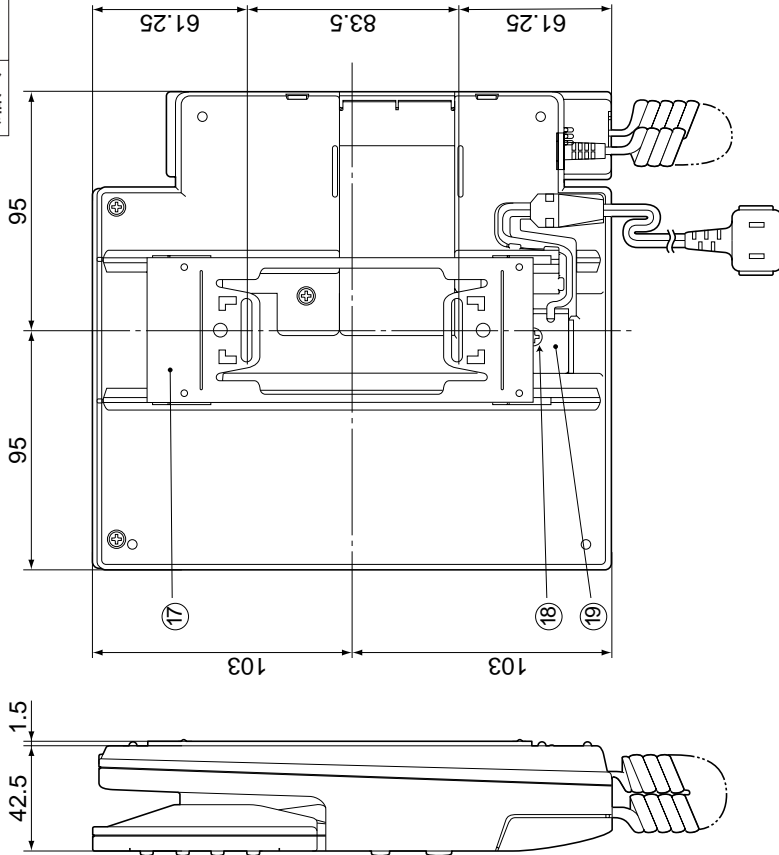

単位	mm
縮尺	1/3

番号	名称	番号	名称
①	受話器	⑪	カメラ1ボタン
②	端子カバード	⑫	送話ボタン
③	カールコード	⑬	応答ボタン
④	モニター画面	⑭	ACコード
⑤	ソフトキーボタン	⑮	ビデオ出力端子
⑥	外出ボタン(赤)	⑯	マイク
⑦	再生ボタン(赤)	⑰	壁掛金具
⑧	Fボタン(緑)	⑱	AC端子カバー止めネジ
⑨	表示ボタン		AC端子カバー
⑩	カメラ2ボタン