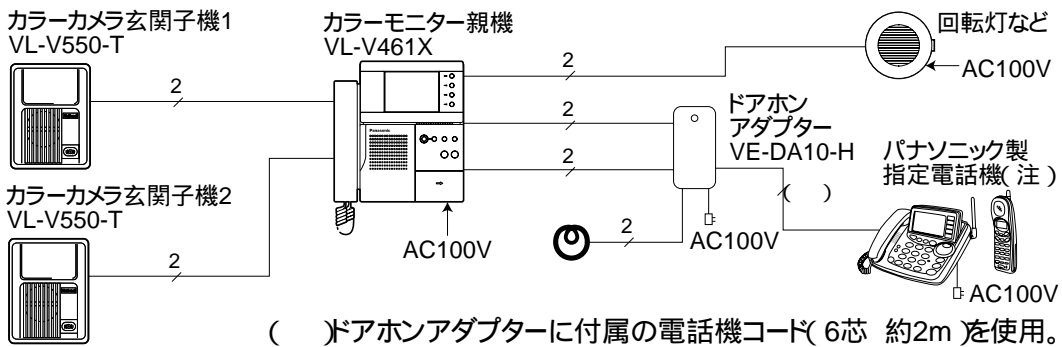

システム系統図 / 配線図

インターホン1-1(VL-467LX-W)との組合せ
《システム系統図》

《配線図》

ドアホンアダプター(VE-DA10-H)との組合せ

《システム系統図》

《配線図》

(注)コードレス電話機の機種によっては、玄関子機1台にしか対応できない場合があります。

システム系統図 / 配線図

品番	VL-V161X-T、VL-V161KP-T
品名	カラーテレビドアホン「ソリエ」2-1タイプ