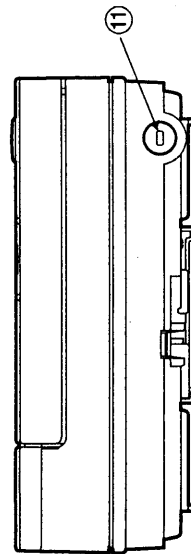

■仕様

電源電圧	●AC直結式VL-V411X:AC100V(50/60Hz)電源直結方式(ねじ端子) ●ACコード式VL-V411K:AC100V(50/60Hz)(ACコード取り外し可能。 ACコード取り外しにより、AC電源を直結接続(ねじ端子)可能)		
消費電力	待受時約2W 動作時約13W		
外形寸法	高さ194.5×幅155×奥行58mm		
質量	約1.1kg(VL-V411X) 約1.2kg(VL-V411K)		
外観色調	本体:チャイミーホワイト(近似マンセル4.1Y8.3/0.7) 画面周辺部:ダークブルー(近似マンセル7.5PB2/2)		
外観材質	難燃ABS樹脂		
取付方法	露出形壁掛け(壁掛金具付属/JIS1コ用スイッチボックス(カバー付)に適合)		
画面表示	白黒偏平ブラウン管:4型		
使用環境条件	周囲温度0~40℃ 湿度90%以下ただし結露しないこと		
配線方法 (親機~カメラ玄関子機間)	平行2線ケーブル 100m(同軸線は使用できません) (単線φ0.65mmまたはφ0.8mm より線φ0.18mm/12本またはφ0.18mm/20本)		
映像立上がり時間	カメラ玄関子機呼出後約2秒		
映像表示時間	着信時:約30秒 モニター時:約30秒 ハンズフリー通話時:約1分 プレストーク通話時:無操作から約30秒(最大約3分)		
モニター機能	映像および音による		
逆光補正	自動補正		
画面明るさ調整	3段階(明るい/標準/暗い)		
通話方式	●タッチ応答/音声応答設定時:音声自動切換交互通話 (アナログボイススイッチによる) ●プレストーク応答設定時:応答ボタンによるプレストーク通話方式		
呼出方式	カメラ玄関子機から	●電子チャイム音(ピンポン) ●呼出/モニター音量調節(3段階切換)	50cm前方で80ホン以上 (呼出音量スイッチ「大」 設定時)
ハンズフリー機能	タッチ応答または音声応答		

仕 様

品番	VL-V411X-F(VL-V411X) VL-V411K-P-T(VL-V411K)
品名	ハンズフリーテレビドアホン「ソリエ」1-1タイプ モニター親機

作成年月	2003.01	図面整理 番 号	SNJ-106 SD-0
------	---------	-------------	--------------

単位	mm
縮尺	1/2.5

番号	名称	番号	名称
①	呼出音量スイッチ	⑧	モニターボタン
②	明るさ調節つまみ	⑨	送話ボタン
③	応答切換つまみ	⑩	応答ボタン
④	スピーカーカバー	⑪	マイク
⑤	モニター画面	⑫	AC端子金具
⑥	下ケ	⑬	AC端子カバー止めネジ
⑦	上ケ		

外形寸法図

品番	VL-V111X-T (VL-V411X)
品名	ハンズフリーテレビドアホン「ソリエ」1-1タイプ モニター親機 (AC直結式)

作成年月	2003.01	図面整理番号	SNJ-106 SD-0
------	---------	--------	---------------------