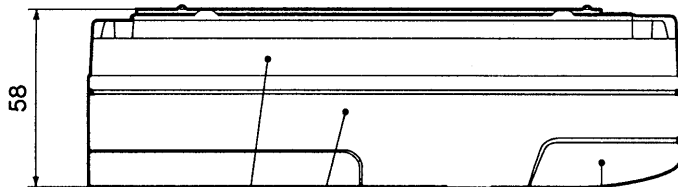

単位	mm
縮尺	1/2.5

番号	名称	番号	名称
①	呼出音量スイッチ	⑧	モニターボタン
②	明るさ調節つまみ	⑨	送話ボタン
③	応答切換つまみ	⑩	応答ボタン
④	スピーカーカバー	⑪	マイク
⑤	モニター画面	⑫	AC端子金具
⑥	下ケ	⑬	AC端子カバー止めネジ
⑦	上ケ		

外形寸法図

品番	VL-V111X-T (VL-V411X)
品名	ハンズフリーテレビドアホン「ソリエ」1-1タイプ モニター親機 (AC直結式)

作成年月	2003.01	図面整理番号	SNJ-106 SD-0