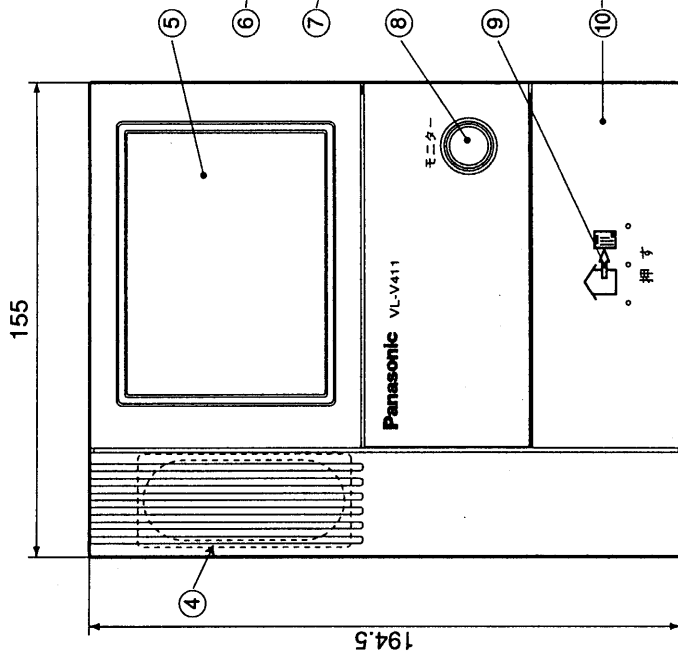

■仕様

電源電圧	●AC直結式VL-V411X:AC100V(50/60Hz)電源直結方式(ねじ端子) ●ACコード式VL-V411K:AC100V(50/60Hz)(ACコード取り外し可能。 ACコード取り外しにより、AC電源を直結接続(ねじ端子)可能)		
消費電力	待受時約2W 動作時約13W		
外形寸法	高さ194.5×幅155×奥行58mm		
質量	約1.1kg(VL-V411X) 約1.2kg(VL-V411K)		
外観色調	本体:チャイミーホワイト(近似マンセル4.1Y8.3/0.7) 画面周辺部:ダークブルー(近似マンセル7.5PB2/2)		
外観材質	難燃ABS樹脂		
取付方法	露出形壁掛け(壁掛金具付属/JIS1コ用スイッチボックス(カバー付)に適合)		
画面表示	白黒偏平ブラウン管:4型		
使用環境条件	周囲温度0~40℃ 湿度90%以下ただし結露しないこと		
配線方法 (親機~カメラ玄関子機間)	平行2線ケーブル 100m(同軸線は使用できません) (単線φ0.65mmまたはφ0.8mm より線φ0.18mm/12本またはφ0.18mm/20本)		
映像立上がり時間	カメラ玄関子機呼出後約2秒		
映像表示時間	着信時:約30秒 モニター時:約30秒 ハンズフリー通話時:約1分 プレストーク通話時:無操作から約30秒(最大約3分)		
モニター機能	映像および音による		
逆光補正	自動補正		
画面明るさ調整	3段階(明るい/標準/暗い)		
通話方式	●タッチ応答/音声応答設定時:音声自動切換交互通話 (アナログボイススイッチによる) ●プレストーク応答設定時:応答ボタンによるプレストーク通話方式		
呼出方式	カメラ玄関子機から	●電子チャイム音(ピンポン) ●呼出/モニター音量調節(3段階切換)	50cm前方で80ホン以上 (呼出音量スイッチ「大」 設定時)
ハンズフリー機能	タッチ応答または音声応答		

仕 様

品番	VL-V411X-F(VL-V411X) VL-V411K-P-T(VL-V411K)
品名	ハンズフリーテレビドアホン「ソリエ」1-1タイプ モニター親機

作成年月	2003.01	図面整理 番 号	SNJ-106 SD-0
------	---------	-------------	--------------

単位	mm
縮尺	1/2.5

番号	名称	番号	名称
①	呼出音量スイッチ	⑧	モニターボタン
②	明るさ調節つまみ	⑨	送話ボタン
③	応答切換つまみ	⑩	応答ボタン
④	スピーカーカバー	⑪	マイク
⑤	モニター画面	⑫	AC端子金具
⑥	下ケ	⑬	AC端子カバー止めネジ
⑦	上ケ		

外形寸法図

品番	VL-V111X-T (VL-V411X)
品名	ハンズフリーテレビドアホン「ソリエ」1-1タイプ モニター親機 (AC直結式)

作成年月	2003.01	図面整理番号	SNJ-106 SD-0
------	---------	--------	---------------------