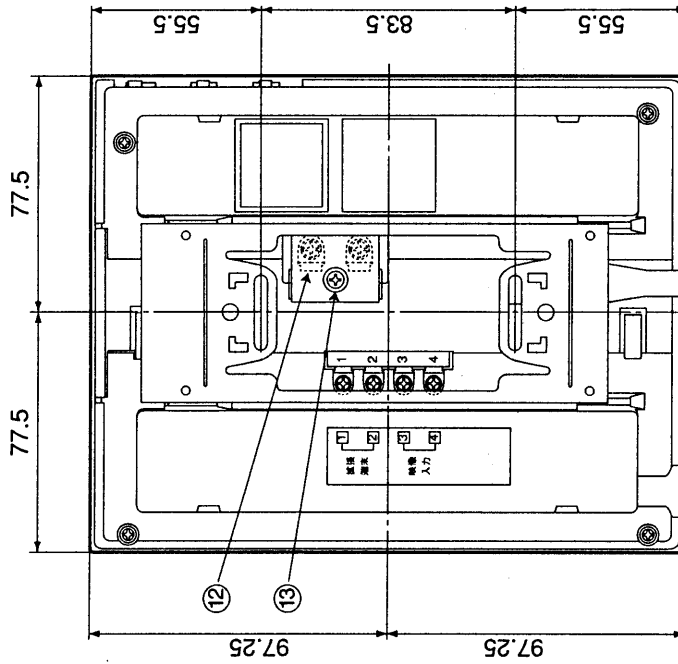

■仕様

電源電圧	●AC直結式VL-V411X:AC100V(50/60Hz)電源直結方式(ねじ端子) ●ACコード式VL-V411K:AC100V(50/60Hz)(ACコード取り外し可能。 ACコード取り外しにより、AC電源を直結接続(ねじ端子)可能)		
消費電力	待受時約2W 動作時約13W		
外形寸法	高さ194.5×幅155×奥行58mm		
質量	約1.1kg(VL-V411X) 約1.2kg(VL-V411K)		
外観色調	本体:チャイミーホワイト(近似マンセル4.1Y8.3/0.7) 画面周辺部:ダークブルー(近似マンセル7.5PB2/2)		
外観材質	難燃ABS樹脂		
取付方法	露出形壁掛け(壁掛金具付属/JIS1コ用スイッチボックス(カバー付)に適合)		
画面表示	白黒偏平ブラウン管:4型		
使用環境条件	周囲温度0~40℃ 湿度90%以下ただし結露しないこと		
配線方法 (親機~カメラ玄関子機間)	平行2線ケーブル 100m(同軸線は使用できません) (単線φ0.65mmまたはφ0.8mm より線φ0.18mm/12本またはφ0.18mm/20本)		
映像立上がり時間	カメラ玄関子機呼出後約2秒		
映像表示時間	着信時:約30秒 モニター時:約30秒 ハンズフリー通話時:約1分 プレストーク通話時:無操作から約30秒(最大約3分)		
モニター機能	映像および音による		
逆光補正	自動補正		
画面明るさ調整	3段階(明るい/標準/暗い)		
通話方式	●タッチ応答/音声応答設定時:音声自動切換交互通話 (アナログボイススイッチによる) ●プレストーク応答設定時:応答ボタンによるプレストーク通話方式		
呼出方式	カメラ玄関子機から	●電子チャイム音(ピンポン) ●呼出/モニター音量調節(3段階切換)	50cm前方で80ホン以上 (呼出音量スイッチ「大」 設定時)
ハンズフリー機能	タッチ応答または音声応答		

仕 様

品番	VL-V411X-F(VL-V411X) VL-V411K-P-T(VL-V411K)
品名	ハンズフリーテレビドアホン「ソリエ」1-1タイプ モニター親機

作成年月	2003.01	図面整理 番 号	SNJ-106 SD-0
------	---------	-------------	--------------

単位	mm
縮尺	1/2.5

番号	名称	番号	名称
①	呼出音量スイッチ	⑧	モニターボタン
②	明るさ調節つまみ	⑨	送話ボタン
③	応答切換つまみ	⑩	応答ボタン
④	スピーカーカバー	⑪	マイク
⑤	モニター画面	⑫	AC端子金具
⑥	下ケ	⑬	AC端子カバー止めネジ
⑦	上ケ		

外形寸法図

品番	VL-V111X-T (VL-V411X)
品名	ハンズフリーテレビドアホン「ソリエ」1-1タイプ モニター親機 (AC直結式)

作成年月	2003.01	図面整理番号	SNJ-106 SD-0
------	---------	--------	---------------------