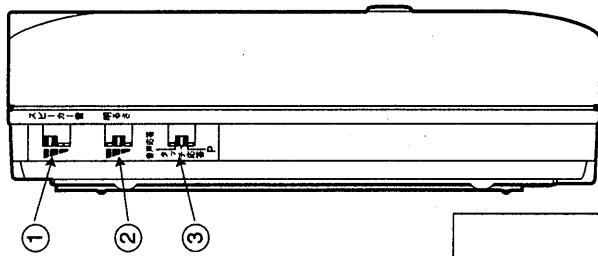

■仕様

電源電圧	●AC直結式VL-V411X:AC100V(50/60Hz)電源直結方式(ねじ端子) ●ACコード式VL-V411K:AC100V(50/60Hz)(ACコード取り外し可能。 ACコード取り外しにより、AC電源を直結接続(ねじ端子)可能)		
消費電力	待受時約2W 動作時約13W		
外形寸法	高さ194.5×幅155×奥行58mm		
質量	約1.1kg(VL-V411X) 約1.2kg(VL-V411K)		
外観色調	本体:チャイミーホワイト(近似マンセル4.1Y8.3/0.7) 画面周辺部:ダークブルー(近似マンセル7.5PB2/2)		
外観材質	難燃ABS樹脂		
取付方法	露出形壁掛け(壁掛金具付属/JIS1コ用スイッチボックス(カバー付)に適合)		
画面表示	白黒偏平ブラウン管:4型		
使用環境条件	周囲温度0~40℃ 湿度90%以下ただし結露しないこと		
配線方法 (親機~カメラ玄関子機間)	平行2線ケーブル 100m(同軸線は使用できません) (単線φ0.65mmまたはφ0.8mm より線φ0.18mm/12本またはφ0.18mm/20本)		
映像立上がり時間	カメラ玄関子機呼出後約2秒		
映像表示時間	着信時:約30秒 モニター時:約30秒 ハンズフリー通話時:約1分 プレストーク通話時:無操作から約30秒(最大約3分)		
モニター機能	映像および音による		
逆光補正	自動補正		
画面明るさ調整	3段階(明るい/標準/暗い)		
通話方式	●タッチ応答/音声応答設定時:音声自動切換交互通話 (アナログボイススイッチによる) ●プレストーク応答設定時:応答ボタンによるプレストーク通話方式		
呼出方式	カメラ玄関子機から	●電子チャイム音(ピンポン) ●呼出/モニター音量調節(3段階切換)	50cm前方で80ホン以上 (呼出音量スイッチ「大」 設定時)
ハンズフリー機能	タッチ応答または音声応答		

仕 様

品番	VL-V411X-F(VL-V411X) VL-V411K-P-T(VL-V411K)
品名	ハンズフリーテレビドアホン「ソリエ」1-1タイプ モニター親機

作成年月	2003.01	図面整理 番 号	SNJ-106 SD-0
------	---------	-------------	--------------

単位	mm
縮尺	1/2.5

番号	名称	番号	名称
①	呼出音量スイッチ	⑧	モニターボタン
②	明るさ調節つまみ	⑨	送話ボタン
③	応答切換つまみ	⑩	応答ボタン
④	スピーカーカバー	⑪	マイク
⑤	モニター画面	⑫	AC端子金具
⑥	下ケ	⑬	AC端子カバー止めネジ
⑦	上ケ		