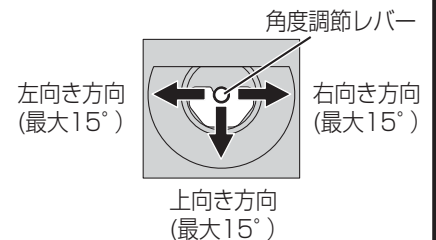

単位	mm
縮尺	1/3

■仕様

電源電圧	待ち受け時DC約5V、動作時DC約20V(ドアホン親機より供給)
消費電流	待ち受け時DC約2mA、動作時DC約160mA
外形寸法	高さ128×幅93×奥行36.5mm(突起部除く)
質量	約180g
外觀色調	シルバー
外觀材質	難燃樹脂
取付方法	露出型/JIS1コ用スイッチボックス(カバー付)に適合
使用環境条件	周囲温度-10℃～50℃ 湿度90%以下 (保護等級3 防雨形)
最低照度	1ルクス(カメラから約50cm以内)
照明方法	LEDライト(照明用ランプ)、赤外線LED
有効撮像範囲 (50cm前方正面)	水平:約960mm 垂直:約650mm (カメラ角度:正面の場合)
カメラ角度調節 (カメラ角度調節レバー)	正面、左(右)15°～斜め7°～上向き15°自由調節 (取付け時設定)/出荷時(正面)

番号	名称
①	呼出ボタン
②	位置表示ランプ
③	スピーカー
④	LEDライト
⑤	カメラ部
⑥	マイク
⑦	レンズカバー
⑧	露出ボックス
⑨	カメラ角度調節レバー
⑩	接続端子
⑪	シリアルNo.ラベル
⑫	銘板
⑬	水抜き穴

■カメラ角度調節レバー⑨の調節

■付属品

- 小ねじ 4mm×25mm……………2
- 木ねじ 3.8mm×20mm……………2

仕様／外形寸法図／付属品

セット品番	—	品番	VL-V521L-S
品名	ドアホン(カメラ玄関子機)		