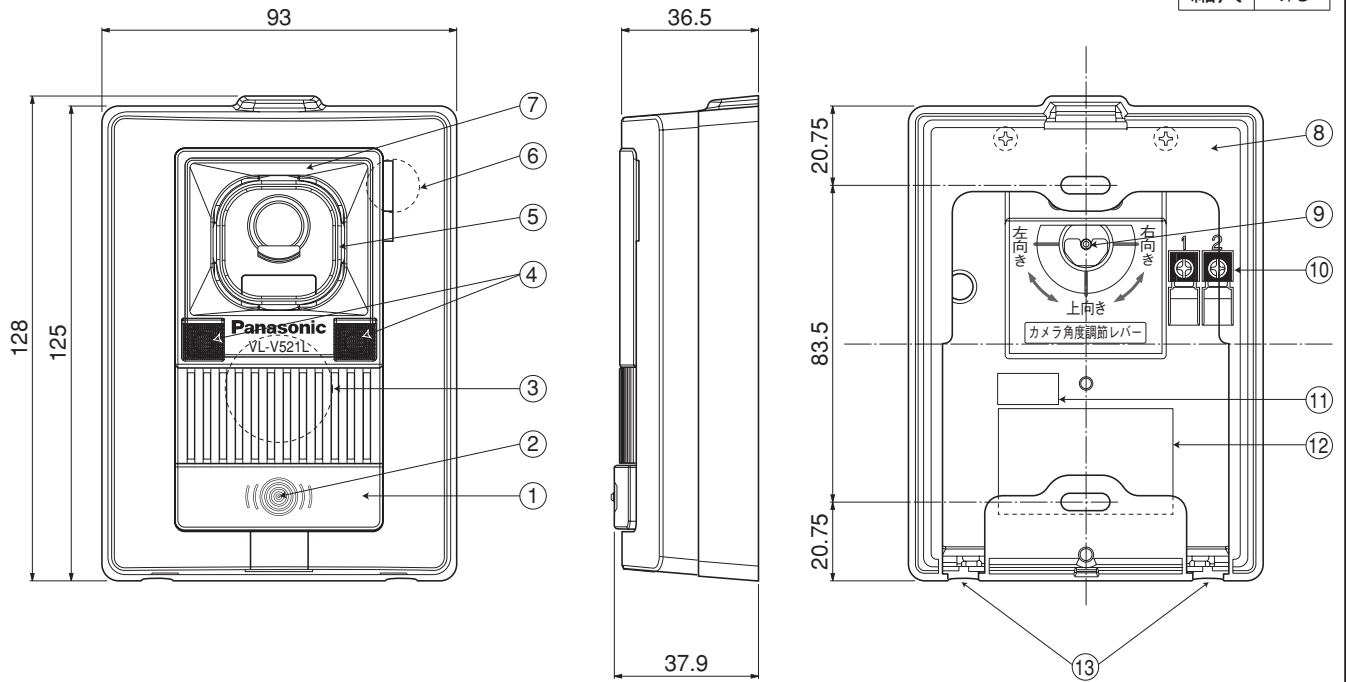

単位	mm
縮尺	1/3

■仕様

電源電圧	待ち受け時DC約5V、動作時DC約20V(ドアホン親機より供給)
消費電流	待ち受け時DC約2mA、動作時DC約160mA
外形寸法	高さ128×幅93×奥行36.5mm(突起部除く)
質量	約180g
外觀色調	シルバー
外觀材質	難燃樹脂
取付方法	露出型/JIS1コ用スイッチボックス(カバー付)に適合
使用環境条件	周囲温度-10℃～50℃ 湿度90%以下 (保護等級3 防雨形)
最低照度	1ルクス(カメラから約50cm以内)
照明方法	LEDライト(照明用ランプ)、赤外線LED
有効撮像範囲 (50cm前方正面)	水平:約960mm 垂直:約650mm (カメラ角度:正面の場合)
カメラ角度調節 (カメラ角度調節レバー)	正面、左(右)15°～斜め7°～上向き15°自由調節 (取付け時設定)/出荷時(正面)

番号	名称
①	呼出ボタン
②	位置表示ランプ
③	スピーカー
④	LEDライト
⑤	カメラ部
⑥	マイク
⑦	レンズカバー
⑧	露出ボックス
⑨	カメラ角度調節レバー
⑩	接続端子
⑪	シリアルNo.ラベル
⑫	銘板
⑬	水抜き穴

■カメラ角度調節レバー⑨の調節

■付属品

- 小ねじ 4mm×25mm……………2
- 木ねじ 3.8mm×20mm……………2

仕様／外形寸法図／付属品

セット品番	—	品番	VL-V521L-S
品名	ドアホン(カメラ玄関子機)		