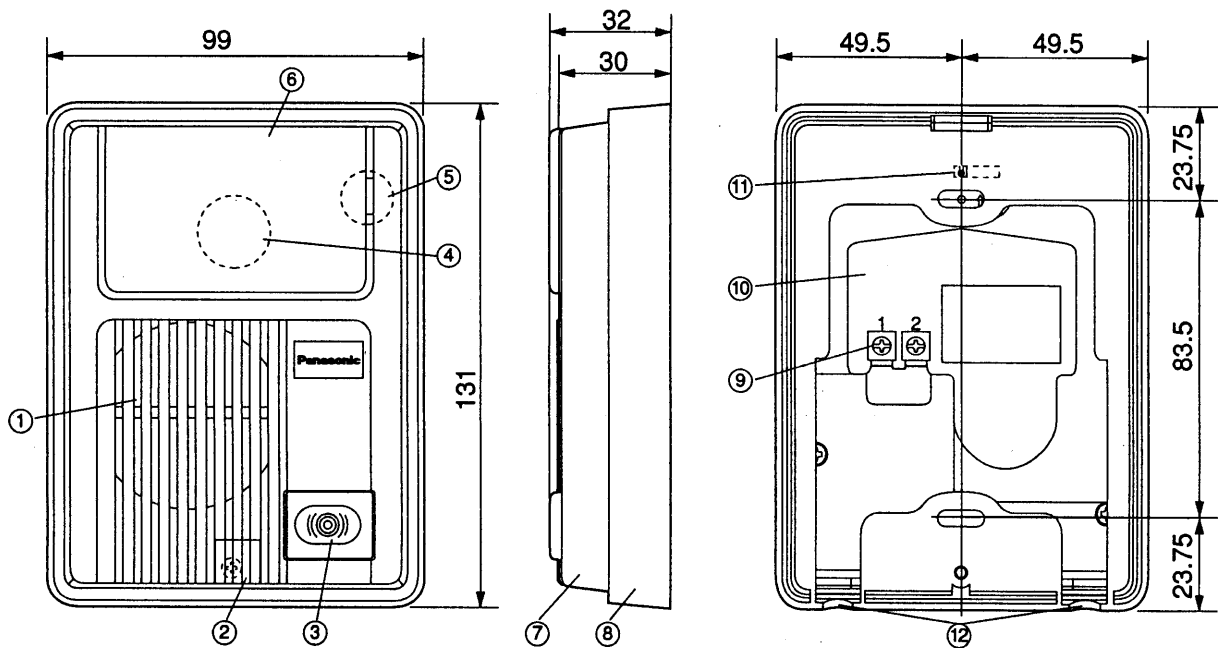

単位	mm
縮尺	1/2

■仕様

電源電圧	待受時DC約5V、動作時DC約22V(モニター親機より供給)
外形寸法	高さ131×幅99×奥行32mm
質量	約0.25kg
外観色調	-H(グレー)(近似マンセル10YR7/1)
外観材質	難燃ABS樹脂
取付方法	露出形/JISIコ用スイッチボックス(カバー付)に適合
使用環境条件	周囲温度-10°C~+50°C 湿度90%以下 耐雨構造
撮像素子	1/4"CCD(25万画素)
走査方式	インターレース
同期方式	内部同期
最低照度	1ルクス以下でも可(カメラから約50cm以内)
照明方法	赤外線LED
角度調整	0°と上向き14°の2段階

番号	名称
①	スピーカー
②	ねじカバー
③	呼出ボタン
④	カメラレンズ部
⑤	マイク
⑥	表面パネル
⑦	上ケース
⑧	露出ボックス
⑨	接続端子
⑩	下ケース
⑪	カメラ角度調整レバー
⑫	水抜孔

仕様 / 外形寸法図

品番	VL-V140AK-H(VL-V540A-H)
品名	テレビドアホンかお美ちゃんHi! 1-1タイプ カメラ玄関子機

作成年月	2003.01	図面整理 番号	SNJ-50 SD-0
------	---------	------------	-------------