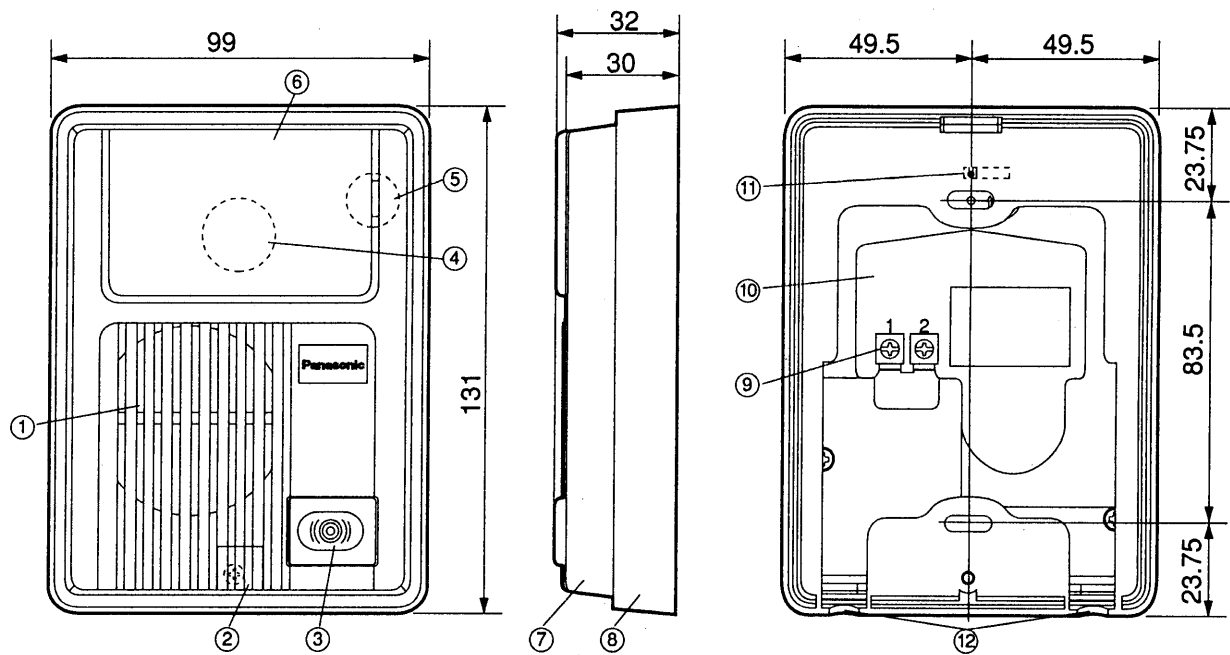

単位	mm
縮尺	1/2

### ■仕様

電源電圧	待受時DC約5V、動作時DC約12V(モニター親機より供給)
外形寸法	高さ131×幅99×奥行32mm
質量	約0.25kg
外観色調	茶(近似マンセル10YR2/1)
外観材質	難燃ABS樹脂
取付方法	露出形/JIS1コ用スイッチボックス(カバー付)に適合
使用環境条件	周囲温度-10°C~+50°C 湿度90%以下 ただし結露しないこと 耐雨構造
撮像素子	1/4"CCD(25万画素)
最低照度	1ルクス以下でも可(カメラから約50cm以内)
照明方法	赤外線LED
角度調整	0°と上向き14°の2段階

番号	名称
①	スピーカー
②	ねじカバー
③	呼出ボタン
④	カメラレンズ部
⑤	マイク
⑥	表面パネル
⑦	上ケース
⑧	露出ボックス
⑨	接続端子
⑩	下ケース
⑪	カメラ角度調整レバー
⑫	水抜孔

### 仕様 / 外形寸法図

品番	<del>VL-V111X-T</del> <del>VL-V111KP-T</del> (VL-V540A-T)
品名	ハンズフリーテレビドアホン「ソリエ」1-1タイプ カメラ玄関子機

作成年月	2003.01	図面整理 番号	SNJ-106	SD-0
------	---------	------------	---------	------