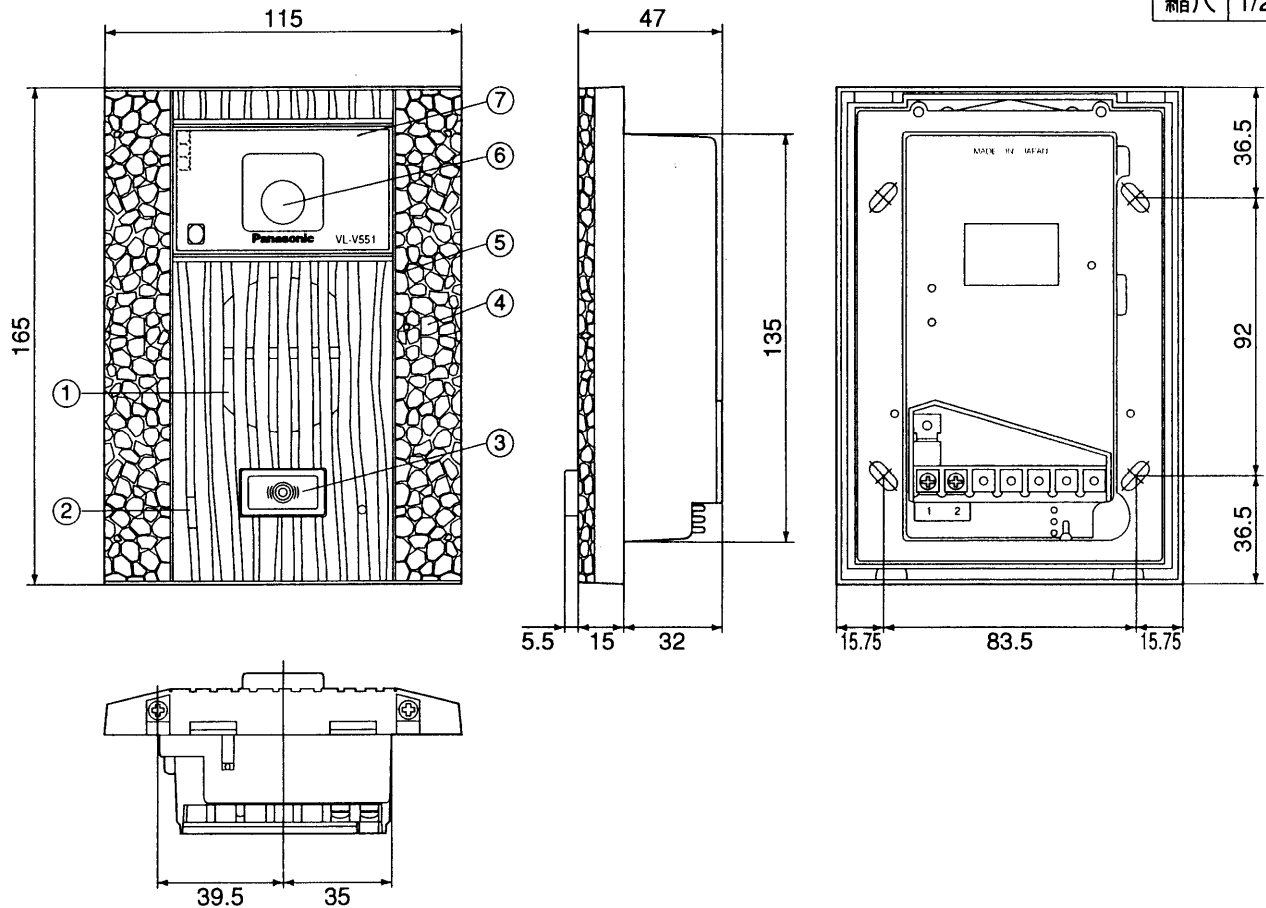

単位	mm
縮尺	1/2.5

■仕様

電源電圧	待受時DC約5V、動作時DC約20V(カラーモニター親機より供給)
消費電流	待受時DC約1mA、動作時DC約200mA
外形寸法	高さ165×幅115×奥行47(埋込部32)mm
質量	約400g
外観色調	-K(ブラック)
外観材質	難燃ABS樹脂
取付方法	埋込形・屋外用 JIS3コ用スイッチボックス(カバー付)に適合
使用環境条件	周囲温度-10℃～+50℃ 湿度90%以下(耐雨構造)
撮像素子	1/4インチ カラーCCD(25万画素)
最低照度	1ルクス以下でも可能(カメラから約50cm以内)
照明方法	赤外線LED
有効撮像範囲 (50cm前方正面)	水平:約960mm 垂直:約650mm
角度調節 (カメラ角度調節レバー)	0°と上向き14°の2段階(取付け時設定)

番号	名称
①	スピーカー
②	マイク
③	呼出ボタン
④	本体パネル
⑤	カメラ角度調節レバー(内蔵)
⑥	カメラレンズ
⑦	表示パネル

仕様 / 外形寸法図

品番	VL-V551-K
品名	埋込形カラーカメラ玄関子機

作成年月	2003.01	図面整理番	000275	SD-0
------	---------	-------	--------	------