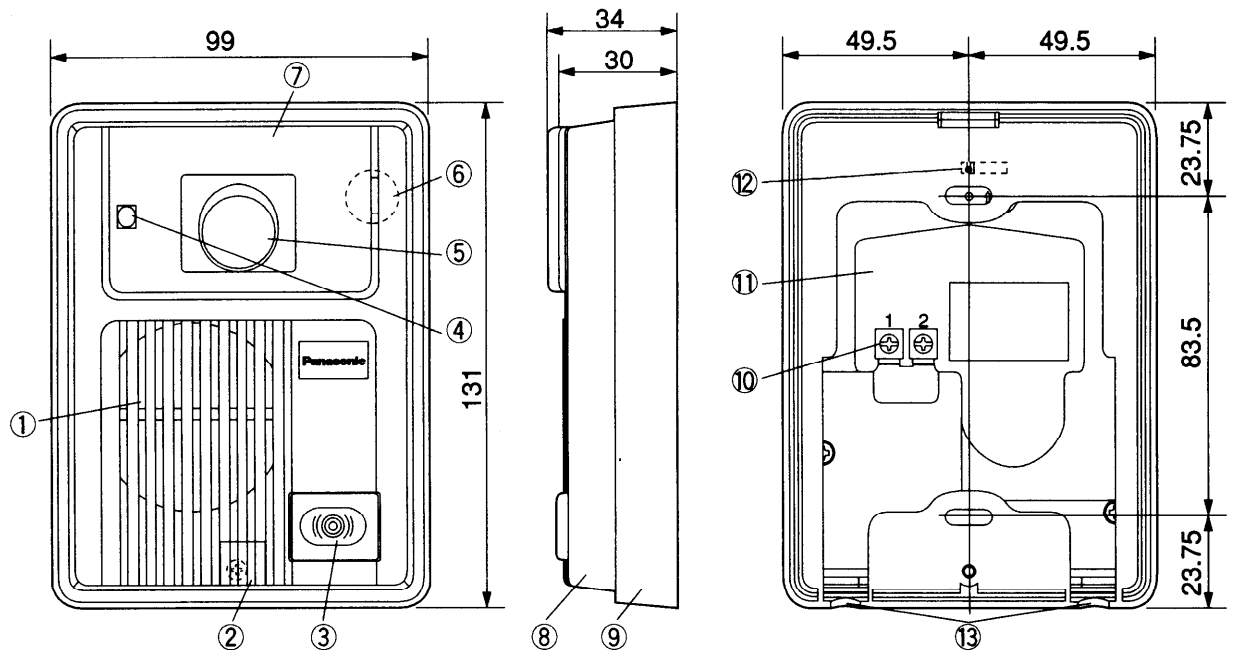

単位	mm
縮尺	1/2

## ■仕様

電源電圧	待受時DC約5V、動作時DC約19V(カラーモニター親機より供給)
外形寸法	高さ131×幅99×奥行34mm
質量	約0.25kg
外観色調	-T(茶)(近似マンセル10YR2/1)
外観材質	難燃ABS樹脂
取付方法	露出形/JISIコ用スイッチボックス(カバー付)に適合
使用環境条件	周囲温度-10℃～+50℃ 湿度90%以下 耐雨構造
撮像素子	CCD 25万画素
最低照度	白黒モード時1ルクス(カメラから50cm以内)
照明方法	赤外線LED
角度調整	0°と上向き14°の2段階

番号	名称
①	スピーカー
②	ねじカバー
③	呼出ボタン
④	明るさセンサー
⑤	カメラレンズ部
⑥	マイク
⑦	表面パネル
⑧	上ケース
⑨	露出ボックス
⑩	接続端子
⑪	下ケース
⑫	カメラ角度調整レバー
⑬	水抜孔

## 仕様／外形寸法図

品番	VL-V553-T
品名	カラーカメラ玄関子機

作成年月	2003.01	図面整理番号	SNJ-24 SD-0
------	---------	--------	-------------