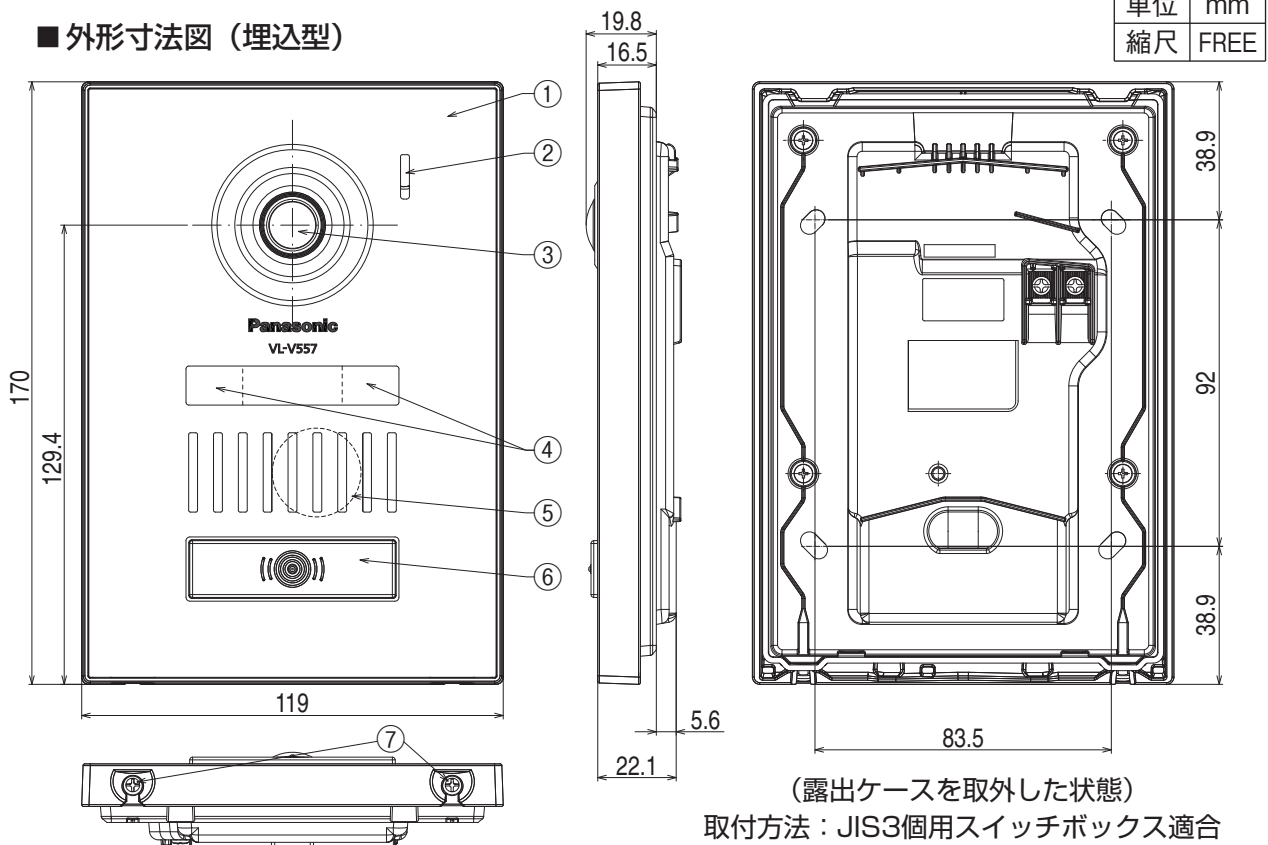

■外形寸法図（露出型）

(露出ケースを取り付けた状態)  
 取付方法：JIS1個用スイッチボックス適合

■外形寸法図（埋込型）

(露出ケースを取外した状態)  
 取付方法：JIS3個用スイッチボックス適合

番号	名称	番号	名称
①	パネル	⑤	スピーカー
②	マイク	⑥	呼出ボタン・ランプ (ボタン中央：赤)
③	カメラレンズ	⑦	ねじ (※パネルを外すときに使用)
④	LED ライト(照明用)	⑧	露出ケース (埋込型：無)

外形寸法図／仕様／付属品

セット品番	—	品番	VL-V557L-S
品名	ドアホン (カメラ玄関子機)		

パナソニック株式会社

作成年月	2018.10	変更年月	—	第1版
------	---------	------	---	-----

## ■ 仕様

電源電圧	待機時：DC 約 5 V 動作時：DC 約 20 V (ドアホン親機より供給)	取付方法	露出時：JIS1 個用スイッチボックス適合 埋込時：JIS3 個用スイッチボックス適合
消費電流	待機時：DC 約 2 mA 動作時：DC 約 130 mA	外観色調	シルバー
外形寸法 (mm) (高さ×幅×奥行) (突起部除く)	露出時：約 170 × 119 × 25.4 埋込時：約 170 × 119 × 22.1 (奥行には、埋込部 5.6 含む)	外観材質	金属部：アルミ合金 (表面：アルミヘアライン仕上げ) 樹脂部：難燃性 PC/ABS 樹脂
質量	露出時：約 370 g、埋込時：約 330 g	最低被写体照度	1 ルクス (カメラから約 50 cm 以内)
使用環境条件	周囲温度：- 10 °C ~ + 50 °C 湿度：90 % 以下	照明方法	LED ライト (照明用ランプ)
最大画角	水平 約 170°、垂直 約 110°	防塵・防水性	IP54 <sup>※1</sup>
		非常警報音量	非常ボタンの警報音量：音圧 70 dB 以上 (本体中心から前方 1 m で測定)

## ■ 付属品

- 木ねじ (3.8 mm × 20 mm) ..... 2 (露出設置時に使用)
- 小ねじ (4 mm × 12 mm) ..... 4 (露出設置時に使用)
- 小ねじ (4 mm × 25 mm) ..... 4 (露出設置時に使用 (2 個))  
(埋込設置時に使用 (4 個))