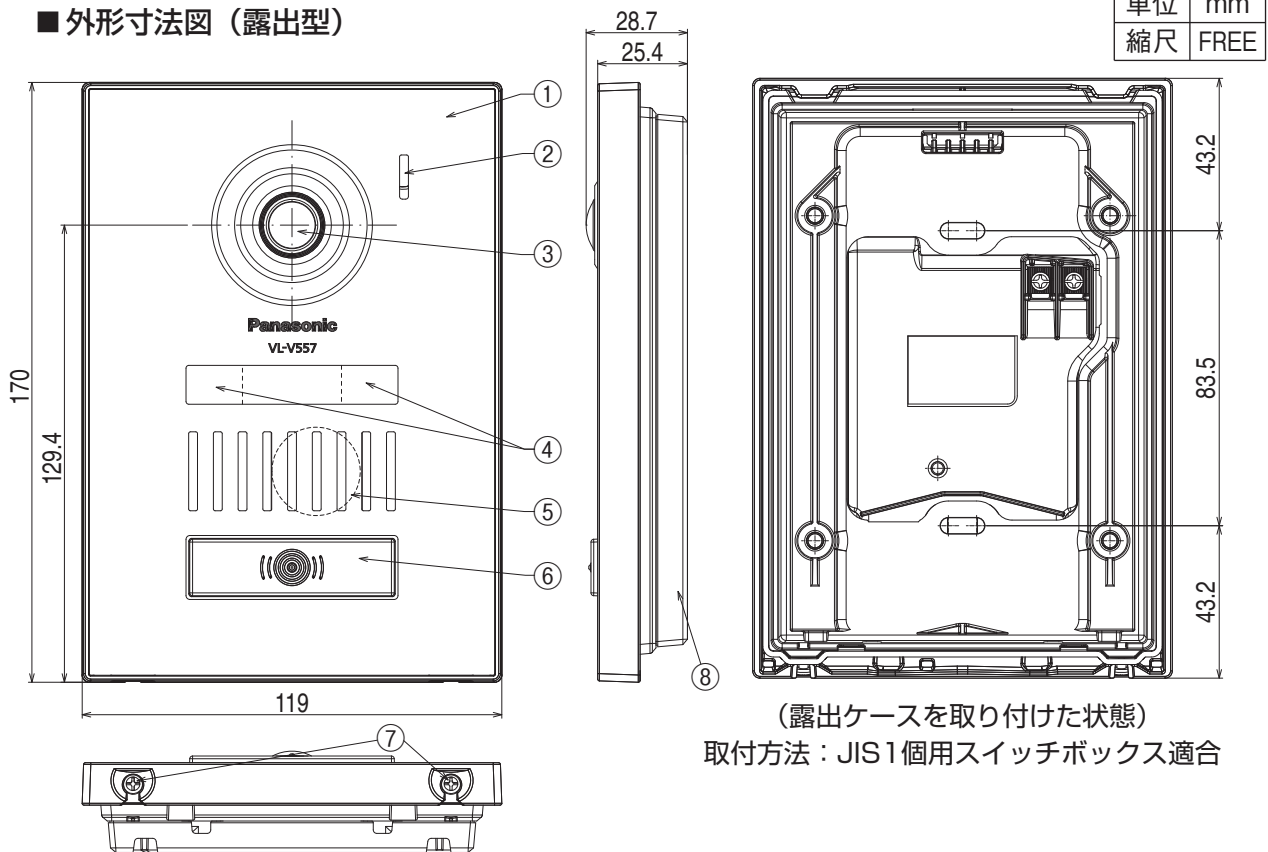

■外形寸法図（露出型）

(露出ケースを取り付けた状態)  
 取付方法：JIS1個用スイッチボックス適合

■外形寸法図（埋込型）

(露出ケースを取外した状態)  
 取付方法：JIS3個用スイッチボックス適合

番号	名称	番号	名称
①	パネル	⑤	スピーカー
②	マイク	⑥	呼出ボタン・ランプ (ボタン中央：赤)
③	カメラレンズ	⑦	ねじ (※パネルを外すときに使用)
④	LED ライト(照明用)	⑧	露出ケース (埋込型：無)

外形寸法図／仕様／付属品

セット品番	—	品番	VL-V557L-S
品名	ドアホン (カメラ玄関子機)		

パナソニック株式会社

作成年月	2018.10	変更年月	—	第1版
------	---------	------	---	-----

## ■ 仕様

電源電圧	待機時：DC 約 5 V 動作時：DC 約 20 V (ドアホン親機より供給)	取付方法	露出時：JIS1 個用スイッチボックス適合 埋込時：JIS3 個用スイッチボックス適合
消費電流	待機時：DC 約 2 mA 動作時：DC 約 130 mA	外観色調	シルバー
外形寸法 (mm) (高さ×幅×奥行) (突起部除く)	露出時：約 170 × 119 × 25.4 埋込時：約 170 × 119 × 22.1 (奥行には、埋込部 5.6 含む)	外観材質	金属部：アルミ合金 (表面：アルミヘアライン仕上げ) 樹脂部：難燃性 PC/ABS 樹脂
質量	露出時：約 370 g、埋込時：約 330 g	最低被写体照度	1 ルクス (カメラから約 50 cm 以内)
使用環境条件	周囲温度：- 10 °C ~ + 50 °C 湿度：90 % 以下	照明方法	LED ライト (照明用ランプ)
最大画角	水平 約 170°、垂直 約 110°	防塵・防水性	IP54 <sup>※1</sup>
		非常警報音量	非常ボタンの警報音量：音圧 70 dB 以上 (本体中心から前方 1 m で測定)

## ■ 付属品

- 木ねじ (3.8 mm × 20 mm) ..... 2 (露出設置時に使用)
- 小ねじ (4 mm × 12 mm) ..... 4 (露出設置時に使用)
- 小ねじ (4 mm × 25 mm) ..... 4 (露出設置時に使用 (2 個))  
(埋込設置時に使用 (4 個))