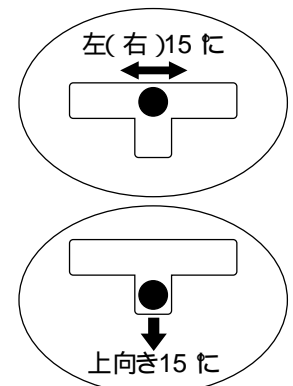

単位	mm
縮尺	1/2

仕様

電源電圧	待受時DC約5V、動作時DC約20V(カラーモニター親機より供給)
消費電流	待受時DC約1mA、動作時DC約200mA
外形寸法	高さ131×幅99×奥行36mm
質量	約250g
外觀色調	ブラウンブラック
外觀材質	難燃ABS樹脂
取付方法	露出形 / JIS1コ用スイッチボックス(カバー付)に適合
使用環境条件	周囲温度-10°C ~ 50°C 湿度90%以下ただし結露しないこと(耐雨構造)
撮像素子	1/4インチカラーCCD(25万画素)
最低照度	1ルクス以下でも可能(カメラから約50cm以内)
照明方法	赤外線LED
有効撮像範囲 (50cm前方正面)	水平:約960mm 垂直:約650mm (カメラ角度:正面の場合)
カメラ角度調整 (カメラ角度調整レバー)	正面、左(右)15°または上向き15°(取付け時設定)

番号	名称
①	スピーカー
②	呼出ボタン
③	カメラ部
④	マイク
⑤	上ケース
⑥	表面パネル
⑦	接続端子
⑧	カメラ角度調整レバー
⑨	露出ボックス
⑩	水抜孔

カメラ角度調整レバーの設定

夜間などの暗闇では映像は白黒になります。その時、カメラの中心部だけ映り周辺および背景は映りません。

付属品

木ねじ	3.8mm × 20mm	2
小ねじ	4mm × 25mm	2

仕様 / 外形寸法図 / 付属品