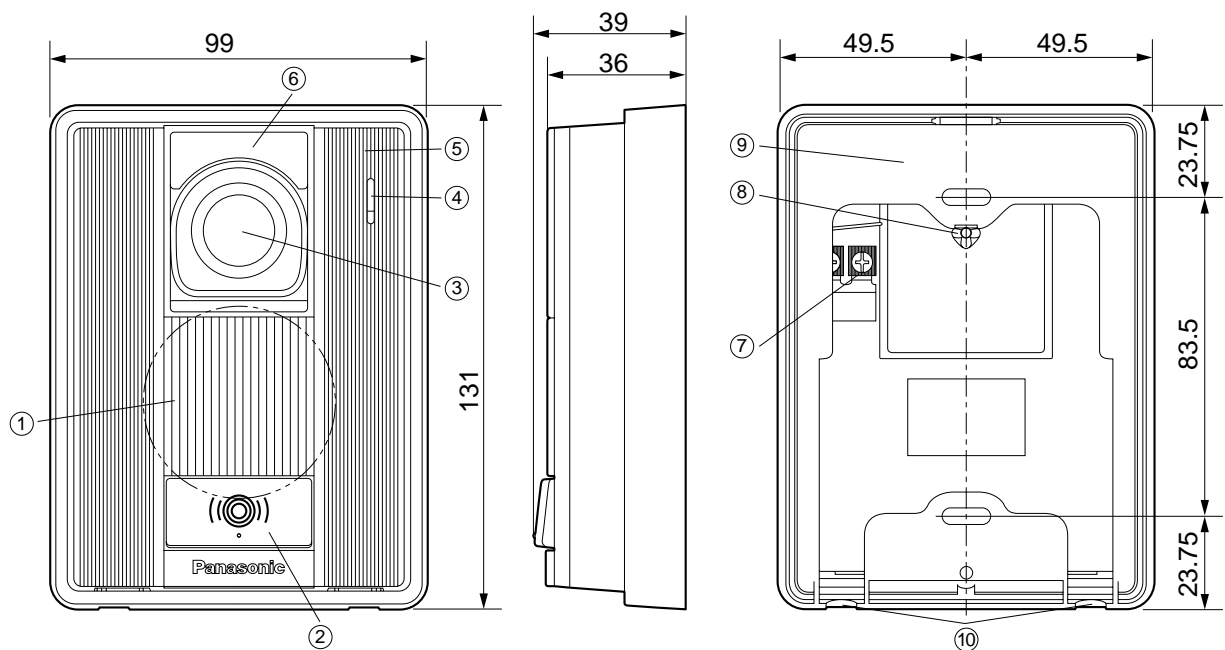

単位	mm
縮尺	1/2

仕様

電源電圧	待受時DC約5V、動作時DC約20V(カラーモニター親機より供給)
消費電流	待受時DC約1mA、動作時DC約200mA
外形寸法	高さ131×幅99×奥行36mm
質量	約250g
外觀色調	ブラウンブラック
外觀材質	難燃ABS樹脂
取付方法	露出形 / JIS1コ用スイッチボックス(カバー付)に適合
使用環境条件	周囲温度-10°C ~ 50°C 湿度90%以下ただし結露しないこと(耐雨構造)
撮像素子	1/4インチカラーCCD(25万画素)
最低照度	1ルクス以下でも可能(カメラから約50cm以内)
照明方法	赤外線LED
有効撮像範囲 (50cm前方正面)	水平:約960mm 垂直:約650mm (カメラ角度:正面の場合)
カメラ角度調整 (カメラ角度調整レバー)	正面、左(右)15°または上向き15°(取付け時設定)

番号	名称
①	スピーカー
②	呼出ボタン
③	カメラ部
④	マイク
⑤	上ケース
⑥	表面パネル
⑦	接続端子
⑧	カメラ角度調整レバー
⑨	露出ボックス
⑩	水抜孔

カメラ角度調整レバーの設定

夜間などの暗闇では映像は白黒になります。その時、カメラの中心部だけ映り周辺および背景は映りません。

付属品

木ねじ	3.8mm × 20mm	2
小ねじ	4mm × 25mm	2

仕様 / 外形寸法図 / 付属品