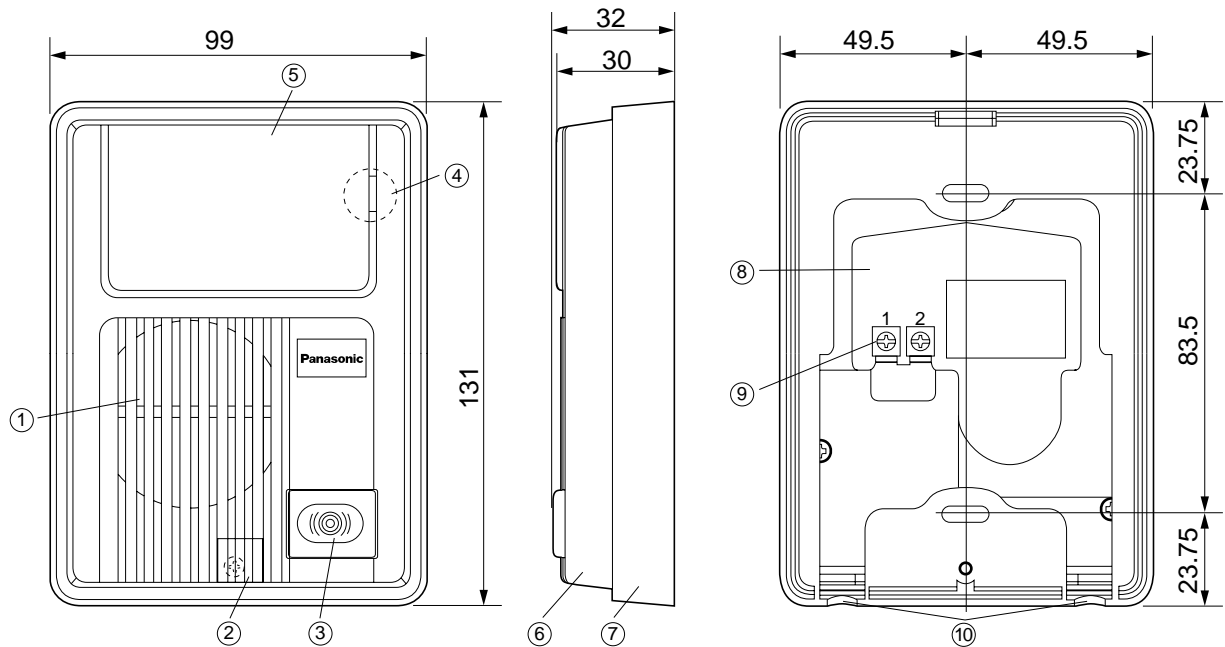

単位	mm
縮尺	1/2

## 仕様

電源電圧	待受時DC約5V、動作時DC約20V(カラーモニター親機より供給)
消費電流	待受時DC約1mA、動作時DC約200mA
外形寸法	高さ131×幅99×奥行32mm
質量	約250g
外觀色調	茶(近似マンセル10YR2/1)
外觀材質	難燃ABS樹脂
取付方法	露出形 / JIS1コ用スイッチボックス(カバー付)に適合
使用環境条件	周囲温度-10°C ~ +50°C 湿度90%以下ただし結露しないこと 耐雨構造

番号	名称
①	スピーカー
②	ねじカバー
③	呼出ボタン
④	マイク
⑤	表面パネル
⑥	上ケース
⑦	露出ボックス
⑧	下ケース
⑨	接続端子
⑩	水抜孔

## 付属品

木ねじ	3.8mm × 20mm	.....	2
小ねじ	4mm × 25mm	.....	2