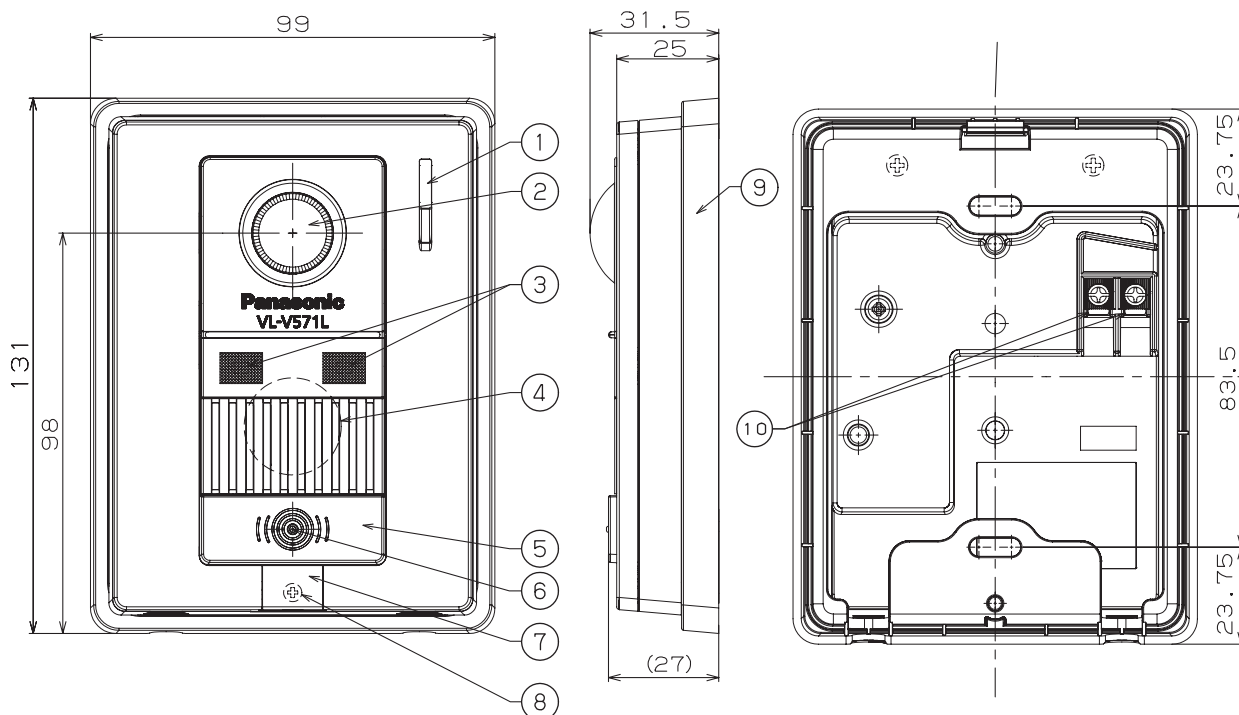

ドアホン：カメラ玄関子機 VL-V571L-S

単位	mm
縮尺	FREE

番号	名称	番号	名称
①	マイク	⑥	呼出ランプ
②	カメラ	⑦	ねじカバー
③	LEDライト(照明用)	⑧	取り付けねじ
④	スピーカー	⑨	露出ケース
⑤	呼出ボタン	⑩	DC端子金具

■仕様

電源電圧	待ち受け時：DC 約5 V、動作時：DC 約20 V(ドアホン親機より供給)
消費電流	待ち受け時：DC 約2 mA、動作時：DC 約150 mA
外形寸法(mm)(高さ×幅×奥行)(突起部除く)	約131 × 99 × 25
質量	約170 g
使用環境条件	周囲温度：-10℃～+50℃、湿度：90%以下
最大画角	水平 約170°、垂直 約115°
取付方法	露出型：JIS1 個用スイッチボックス適合
外観色調	ステンシルシルバー
外観材質	難燃性PC/PS樹脂及び難燃性ABS樹脂
最低被写体照度	1ルクス(カメラから約50 cm以内)
照明方法	LEDライト(照明用ランプ)
防水性	IPX3※

※ 鉛直から両側に60°までの角度で噴霧した水によっても有害な影響を及ぼさないレベル

■付属品

- 壁掛け用木ねじ(3.8 mm × 20 mm) ..... 2
- 壁掛け用小ねじ(4 mm × 25 mm) ..... 2

商品仕様書図	品名	テレビドアホン	品番	VL-V571L-S	
パナソニック株式会社	作成	2017年9月	変更	年 月	1 / 1