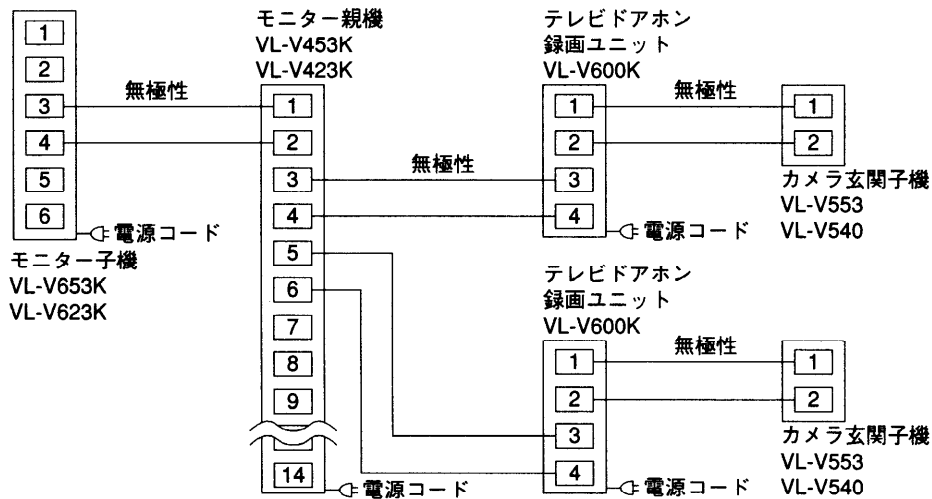

概要 / 特長・機能

品番	VL-V600K-W
品名	テレビドアホン録画ユニット

作成年月	2003.01	図面整理番号	SNJ-42	SD-0
------	---------	--------	--------	------

■システム/配線系統図

(1) テレビドアホン1-1タイプと接続する場合

●配線図

(2) テレビドアホン2-3タイプと接続する場合

●配線図