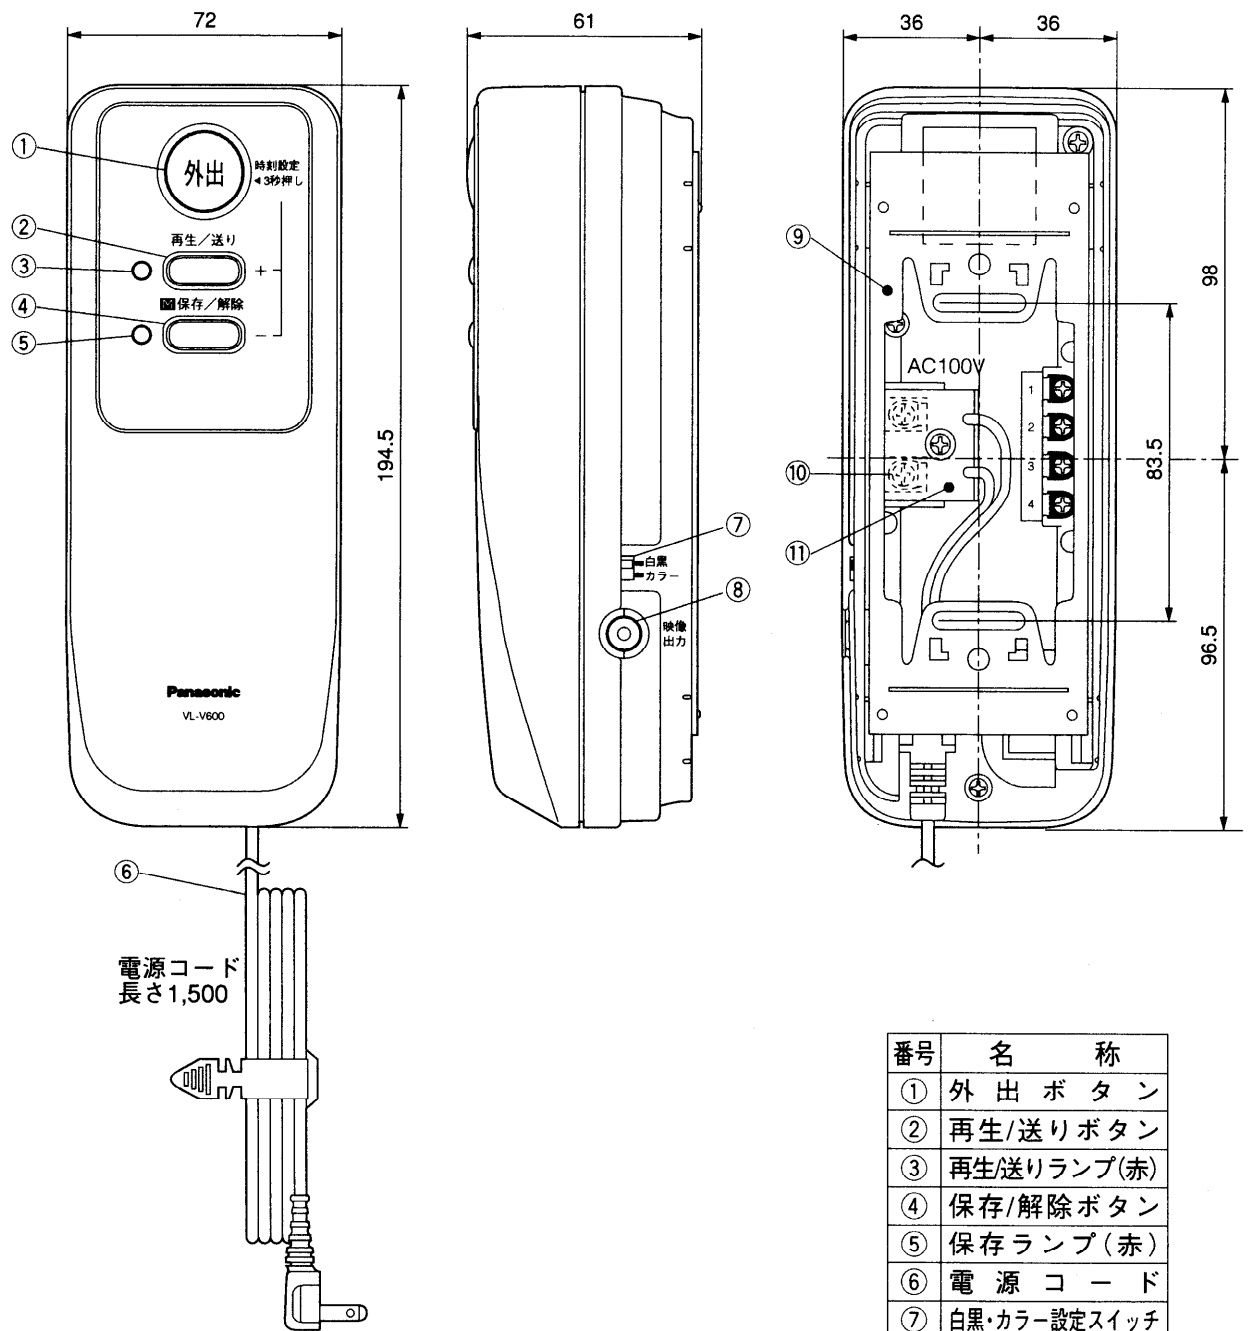

システム/配線系統図	
品番	VL-V600K-W
品名	テレビドアホン録画ユニット

■仕様

電源電圧	AC100V±10V(50/60Hz)	
消費電力	最大2W	
外形寸法	高さ194.5×幅72×奥行61mm	
質量	約0.6kg	
外観色調	チャイミーホワイト(近似マンセル4.1Y8.3/0.7)	
外観材質	難燃ABS樹脂	
取付方法	壁掛け専用(壁掛金具付属)	
使用環境条件	周囲温度0~40℃ 湿度90%以下(ただし結露しないこと)	
配線距離	2線無極性(玄関子機間、親機間とも)	
録画・再生可能映像信号方式	NTSC(映像出力端子)	
入出力映像信号	白黒	3.4~4.0MHz、FM変調信号
	カラー	8.5~10.0MHz、FM変調信号
録画面面数	16画面	
録画・再生画素数	約680×260	
録画・再生信号階調	8bit	
サンプリング周波数	14.32MHz	
外部ビデオ出力信号振幅	1V P-P	
添付記録情報	日付・時間	
時計精度	月差30秒以下(25℃)	
停電バックアップ 時間	画像データ	停電で消えません
	時計	10分以上

■付属品

- 壁掛金具.....1個
- 壁掛金具取付けねじ.....小ねじ(φ4mm×長さ25mm)2本
木ねじ(φ4mm×長さ16mm)2本
- 壁掛金具位置合わせプレート.....1枚
(梱包箱の一部を利用)

仕様 / 付属品	
品番	VL-V600K-W
品名	テレビドアホン録画ユニット

作成年月	2003.01	図面整理 番 号	SNJ-42	SD-0
------	---------	-------------	--------	------

単位	mm
縮尺	1/2

番号	名称
①	外出ボタン
②	再生/送りボタン
③	再生/送りランプ(赤)
④	保存/解除ボタン
⑤	保存ランプ(赤)
⑥	電源コード
⑦	白黒・カラー設定スイッチ
⑧	映像出力端子
⑨	壁掛金具
⑩	AC端子
⑪	AC端子カバー

外形寸法図

品番	VL-V600K-W
品名	テレビドアホン録画ユニット