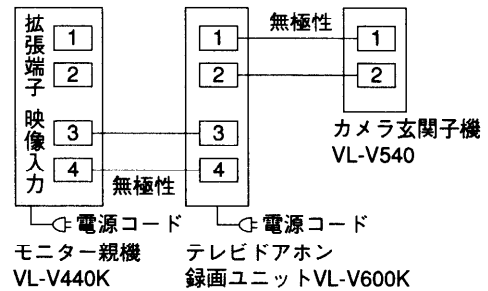

概要 / 特長・機能

品番	VL-V600K-W
品名	テレビドアホン録画ユニット

作成年月	2003.01	図面整理番号	SNJ-42	SD-0
------	---------	--------	--------	------

■システム/配線系統図

(1) テレビドアホン1-1タイプと接続する場合

●配線図

(2) テレビドアホン2-3タイプと接続する場合

●配線図