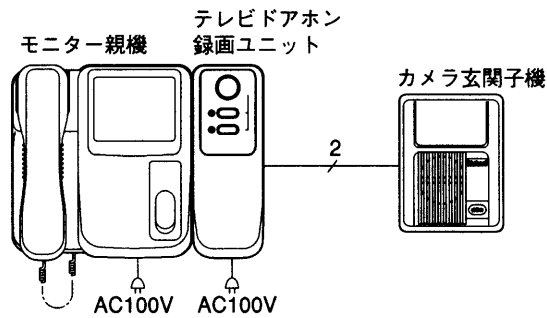

■システム/配線系統図

(1) テレビドアホン1-1タイプと接続する場合