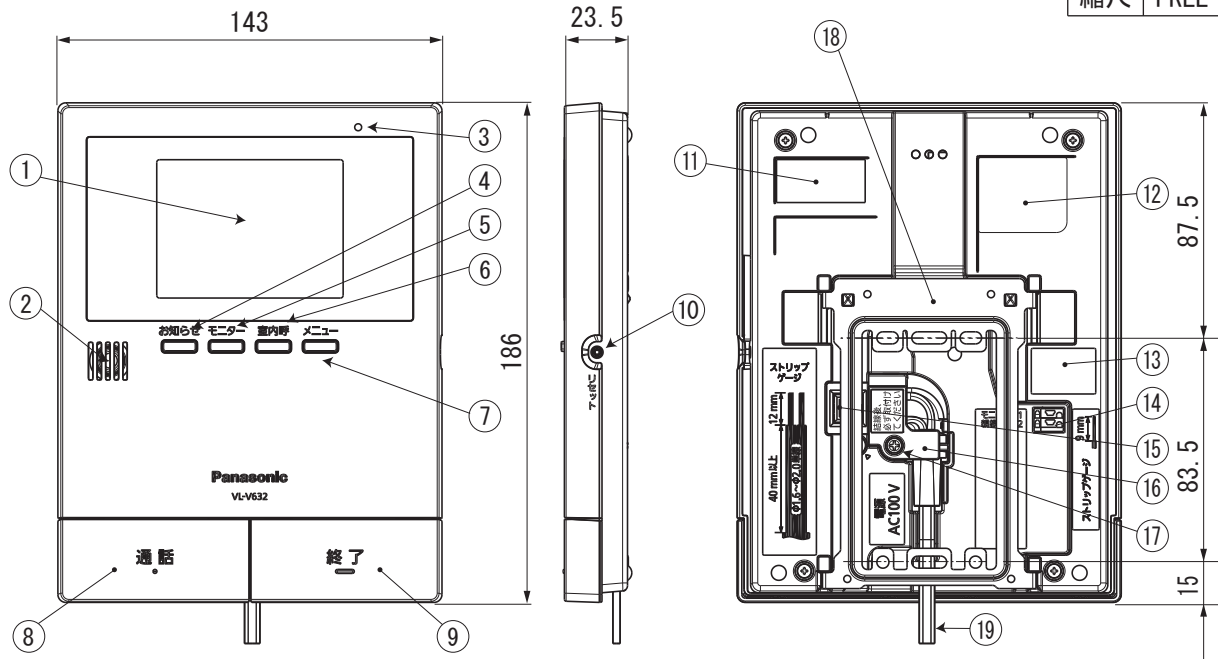

● 本機は、電源コードを外すと電源直結式になります。

単位	mm
縮尺	FREE

番号	名称	番号	名称	番号	名称	番号	名称	番号	名称
①	液晶ディスプレイ	⑤	モニターボタン	⑨	終了ボタン	⑬	注意ラベル	⑰	ACカバー固定用ネジ
②	スピーカー音孔	⑥	室内呼ボタン	⑩	リセットボタン	⑭	接続端子	⑱	壁掛け金具
③	マイク音孔	⑦	メニューボタン	⑪	シリアル No. ラベル	⑮	AC端子	⑲	ACコード
④	お知らせボタン	⑧	通話ボタン	⑫	銘板	⑯	ACカバー		

■ 仕様

電 源	AC 100 V (50 Hz / 60 Hz)
消 費 電 力	待ち受け時約 1.7 W、動作時約 4 W
外 形 寸 法 (mm) (高さ×幅×奥行)	約 186 × 143 × 23.5 (突起部除く)
質 量	約 475 g
使用環境条件	周囲温度：0℃～+40℃ 湿度：90%以下
画 面 表 示	約 3.5 型カラー液晶ディスプレイ
通 話 方 式	音声交互自動切替方式
取 付 方 法	露出壁掛け (壁掛け金具付属)
外 観 材 質	難燃性 ABS 樹脂 (一部 PS)
外 観 色 調	ホワイト
モニター画面に 映像が映る時間	<ul style="list-style-type: none"> 着信時：約 30 秒 モニター時：約 180 秒 通話時：約 120 秒 プレストーク通話時：約 120 秒

■ 付属品

- 壁掛金具 1
- 壁掛け用小ねじ (4 mm × 25 mm) 2
- 壁掛け用木ねじ (4 mm × 16 mm) 2

外形寸法図／仕様／付属品			
セット品番	—	品番	VL-V632K
品名	増設モニター		