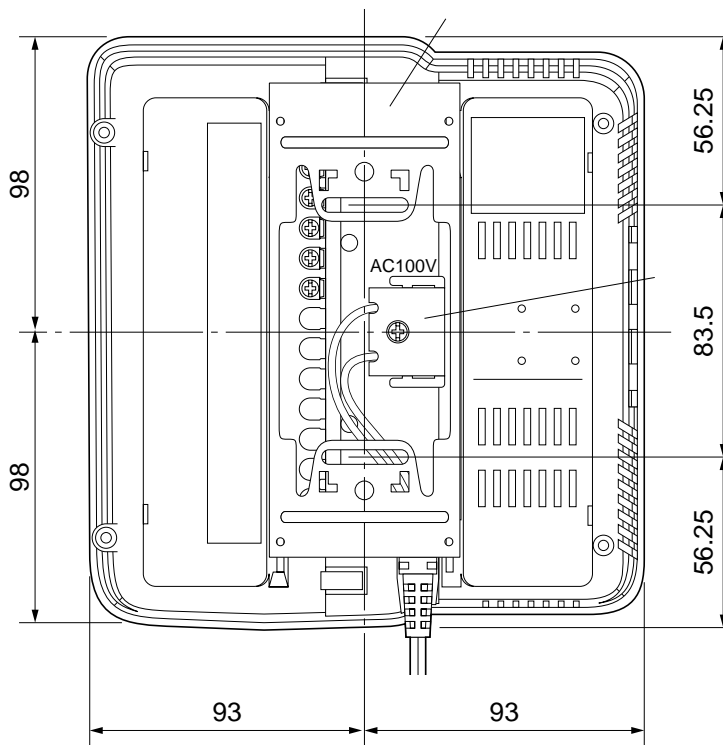

## 仕様

|            |   |   |               |
|------------|---|---|---------------|
| 電源電圧       | AC100V (50 / 60Hz) ACコード式<br>(ACコード取り外し可能。ACコード取り外しにより、AC電源を直結接続(ねじ端子)可能) |   |               |
| 消費電力       | 待受時約 2 W 動作時約 8 W   |   |               |
| 外形寸法       | 高さ196×幅186×奥行80(本体58)mm   |   |               |
| 質量         | 約0.9kg  |   |               |
| 外観色調       | チャイミーホワイト(近似マンセル4.1Y8.3 / 0.7)  |   |               |
| 外観材質       | 難燃ABS樹脂   |   |               |
| 取付方法       | 露出壁掛け(壁掛金具付属 / JIS 1 コ用スイッチボックス(カバー付)に適合)                                 |   |               |
| 使用環境条件     | 周囲温度 0 ~ 40 湿度90%以下 結露しないこと   |   |               |
| 配線方法       | 2 線式平行ケーブル(同軸線は使用できません)   |   |               |
| 画面表示       | 4 型TFTカラー液晶ディスプレイ   |   |               |
| 画面角度調整     | 上向き21° ~ 下向き14°   |   |               |
| 映像立上がり時間   | カラーカメラ玄関子機呼出後約 2 秒  |   |               |
| 逆光補正       | 自動調整  |   |               |
| 画面明るさ調節    | 3 段階  |   |               |
| 映像タイマー保持時間 | 約30秒(呼出・モニター時) 約 3 分(通話時)   |   |               |
| 映像調節       | 自動+映像補正ボタン(「カラー」「補正カラー」「白黒」)<br>↑   |   |               |
| 映像信号       | NTSC方式(カラー)   |   |               |
| 通信方式       | 同時通話  |   |               |
| 呼出方式       | 玄関子機から  | 電子チャイム音(ピンポン)とトレモロ音(プルプル)の2種類<br>呼出音量調節(3段階切換)<br>モニターランプ点滅(赤色) | 50cm前方で80ホン以上 |
|            | 室内間   | スプラッシュトーン(プー)後、音声呼出   |               |
| 来客A接点出力    | 許容電圧:DC100mV以上~DC50V/AC50V以下<br>許容電流:0.1mA以上~1A以下<br>許容電力:30VA 24W以下      |   |               |

|    |       |
|----|-------|
| 単位 | mm    |
| 縮尺 | 1/2.5 |

| 番号 | 名 称          |
|----|--------------|
|    | スピーカー音量調節つまみ |
|    | 明るさ調節つまみ     |
|    | 玄関子機設定スイッチ   |
|    | 受 話 器        |
|    | ス ピ ー カ ー    |
|    | 電 源 コ ー ド    |
|    | 室 内 呼 ボ タ ン  |
|    | モニターランプ2     |
|    | カメラ2 ボタン     |
|    | カメラ1 ボタン     |
|    | モニターランプ1     |
|    | 映像補正ボタン      |
|    | モニター画面       |
|    | 壁掛金具         |
|    | AC端子カバー      |