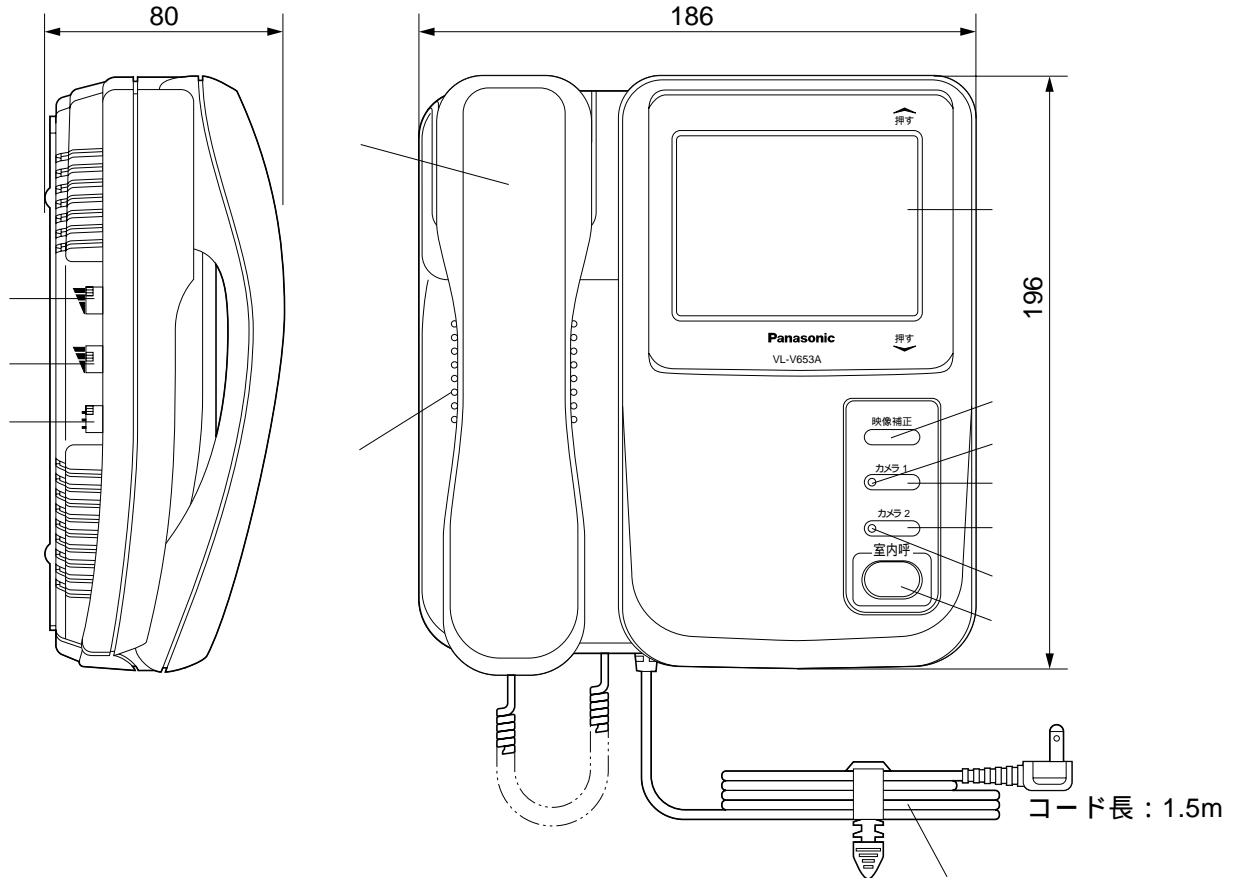

## 仕様

|            |   |   |               |
|------------|---|---|---------------|
| 電源電圧       | AC100V (50 / 60Hz) ACコード式<br>(ACコード取り外し可能。ACコード取り外しにより、AC電源を直結接続(ねじ端子)可能) |   |               |
| 消費電力       | 待受時約 2 W 動作時約 8 W   |   |               |
| 外形寸法       | 高さ196×幅186×奥行80(本体58)mm   |   |               |
| 質量         | 約0.9kg  |   |               |
| 外観色調       | チャイミーホワイト(近似マンセル4.1Y8.3 / 0.7)  |   |               |
| 外観材質       | 難燃ABS樹脂   |   |               |
| 取付方法       | 露出壁掛け(壁掛金具付属 / JIS 1 コ用スイッチボックス(カバー付)に適合)                                 |   |               |
| 使用環境条件     | 周囲温度 0 ~ 40 湿度90%以下 結露しないこと   |   |               |
| 配線方法       | 2 線式平行ケーブル(同軸線は使用できません)   |   |               |
| 画面表示       | 4 型TFTカラー液晶ディスプレイ   |   |               |
| 画面角度調整     | 上向き21° ~ 下向き14°   |   |               |
| 映像立上がり時間   | カラーカメラ玄関子機呼出後約 2 秒  |   |               |
| 逆光補正       | 自動調整  |   |               |
| 画面明るさ調節    | 3 段階  |   |               |
| 映像タイマー保持時間 | 約30秒(呼出・モニター時) 約 3 分(通話時)   |   |               |
| 映像調節       | 自動+映像補正ボタン(「カラー」「補正カラー」「白黒」)<br>↑   |   |               |
| 映像信号       | NTSC方式(カラー)   |   |               |
| 通信方式       | 同時通話  |   |               |
| 呼出方式       | 玄関子機から  | 電子チャイム音(ピンポン)とトレモロ音(プルプル)の2種類<br>呼出音量調節(3段階切換)<br>モニターランプ点滅(赤色) | 50cm前方で80ホン以上 |
|            | 室内間   | スプラッシュトーン(プー)後、音声呼出   |               |
| 来客A接点出力    | 許容電圧:DC100mV以上~DC50V/AC50V以下<br>許容電流:0.1mA以上~1A以下<br>許容電力:30VA 24W以下      |   |               |

|    |       |
|----|-------|
| 単位 | mm    |
| 縮尺 | 1/2.5 |

| 番号 | 名 称          |
|----|--------------|
|    | スピーカー音量調節つまみ |
|    | 明るさ調節つまみ     |
|    | 玄関子機設定スイッチ   |
|    | 受 話 器        |
|    | ス ピ ー カ ー    |
|    | 電 源 コ ー ド    |
|    | 室 内 呼 ボ タ ン  |
|    | モニターランプ2     |
|    | カメラ2 ボタン     |
|    | カメラ1 ボタン     |
|    | モニターランプ1     |
|    | 映像補正ボタン      |
|    | モニター画面       |
|    | 壁掛金具         |
|    | AC端子カバー      |