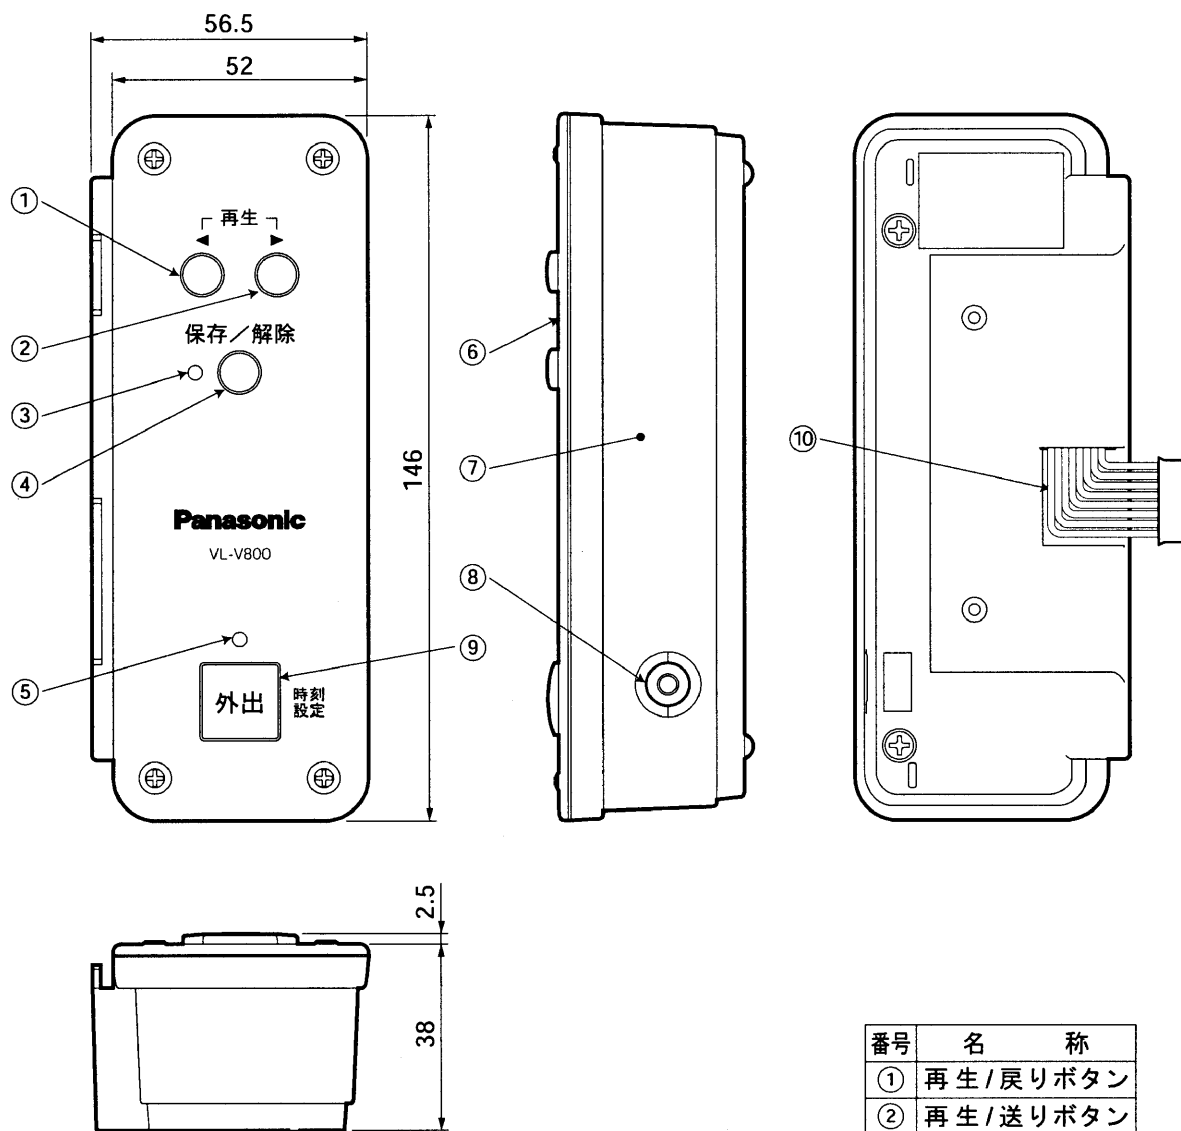

■ 仕様

電 源 電 圧	DC約12V(カラーモニター親機より供給)	
消 費 電 力	待受時約70mA 動作時約200mA	
外 形 寸 法	高さ146×幅56.5×奥行38mm	
質 量	約200g	
外 観 色 調	チャイミーホワイト(近似マンセル4.1Y8.3/0.7)	
外 観 材 質	ABS樹脂(パネル部:アクリル樹脂)	
取 付 方 法	露出壁掛け(カラーモニター親機と連結させる。連結金具は付属)	
使 用 環 境 条 件	周囲温度0~40°C 湿度90%以下 ただし結露しないこと	
録 画 機 能	圧縮伸長方式	JPEG
	録 画 枚 数	32画面(保存16画面)
	保 持 時 間	フラッシュメモリーのため停電では消えない(10年保証)
時 計 機 能	添付記録情報	日付・時刻
	精 度	月差約30秒以内(周囲温度25°C)
	保 持 時 間	停電時約10分
ビ デ オ 出 力	NTSC方式 1V[p-p]/75Ω	

■ 付属品

- 連結金具..... 1個
- 連結金具取付けねじ(φ 3mm × 長さ 6mm)..... 2本
(座付きタッピンねじ)

システム系統図・配線図 / 仕様 / 付属品

品 番	VL-V800
品 名	「スタイリッシュ・ソリエ」専用録画ユニット

作成年月	2003.01	図面整理 番 号	—	SD-0
------	---------	-------------	---	-------------

単位	mm
縮尺	1/1.5

番号	名称
①	再生/戻りボタン
②	再生/送りボタン
③	保存ランプ
④	保存/解除ボタン
⑤	外出ランプ
⑥	表面パネル
⑦	下ケース
⑧	映像出力端子
⑨	外出ボタン
⑩	接続ケーブル

外形寸法図

品番	VL-V800
品名	「スタイリッシュ・ソリエ」専用録画ユニット

作成年月	2003.01	図面整理 番号	—	SD-0
------	---------	------------	---	------