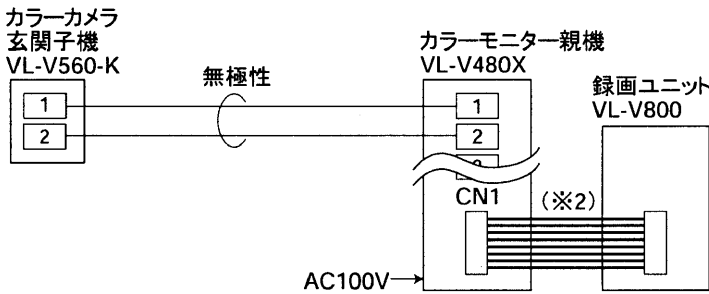

概要 / 特長・機能

品番	VL-V800
品名	「スタイリッシュ・ソリエ」専用録画ユニット

作成年月	2003.01	図面整理番	—	SD-0
------	---------	-------	---	------

■ システム系統図・配線図

《システム系統図》

《配線図》

(※1) 本装置に付属の連結金具を使用して取付けます。

(※2) 接続ケーブルは、線付きコネクタ(8芯)で、録画ユニットと一体です。

■ 仕様

電 源 電 圧	DC約12V(カラーモニター親機より供給)	
消 費 電 力	待受時約70mA 動作時約200mA	
外 形 寸 法	高さ146×幅56.5×奥行38mm	
質 量	約200g	
外 観 色 調	チャイミーホワイト(近似マンセル4.1Y8.3/0.7)	
外 観 材 質	ABS樹脂(パネル部:アクリル樹脂)	
取 付 方 法	露出壁掛け(カラーモニター親機と連結させる。連結金具は付属)	
使 用 環 境 条 件	周囲温度0~40°C 湿度90%以下 ただし結露しないこと	
録 画 機 能	圧縮伸長方式	JPEG
	録 画 枚 数	32画面(保存16画面)
	保 持 時 間	フラッシュメモリーのため停電では消えない(10年保証)
時 計 機 能	添付記録情報	日付・時刻
	精 度	月差約30秒以内(周囲温度25°C)
	保 持 時 間	停電時約10分
ビ デ オ 出 力	NTSC方式 1V[p-p]/75Ω	

単位	mm
縮尺	1/1.5

番号	名称
①	再生/戻りボタン
②	再生/送りボタン
③	保存ランプ
④	保存/解除ボタン
⑤	外出ランプ
⑥	表面パネル
⑦	下ケース
⑧	映像出力端子
⑨	外出ボタン
⑩	接続ケーブル

外形寸法図

品番	VL-V800
品名	「スタイリッシュ・ソリエ」専用録画ユニット

作成年月	2003.01	図面整理 番号	—	SD-0
------	---------	------------	---	------