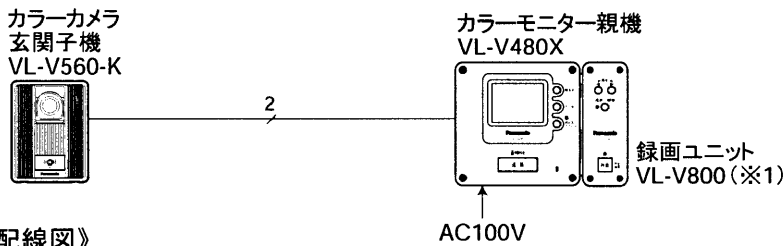

②再生画面の出力

- 再生している間、映像出力端子(本体側面)より映像信号を出力します。ビデオプリンター(Panasonic製オプション)を接続すると、再生画面をプリントできます。

(3) 日付・時刻の設定

年(西暦)、月、日、時、分の日付・時刻を設定することができます。

(4) 接続配線

本装置と一体の接続ケーブルをカラーモニター親機裏面の接続コネクタに差込みます。

(5) 停電時

フラッシュメモリーの採用により、停電しても録画された画面は消えません。

概要 / 特長・機能

品番	VL-V800
品名	「スタイリッシュ・ソリエ」専用録画ユニット

作成年月	2003.01	図面整理番	—	SD-0
------	---------	-------	---	------

■ システム系統図・配線図

《システム系統図》

《配線図》

(※1) 本装置に付属の連結金具を使用して取付けます。

(※2) 接続ケーブルは、線付きコネクタ(8芯)で、録画ユニットと一体です。

■ 仕様

電 源 電 圧	DC約12V(カラーモニター親機より供給)	
消 費 電 力	待受時約70mA 動作時約200mA	
外 形 寸 法	高さ146×幅56.5×奥行38mm	
質 量	約200g	
外 観 色 調	チャイミーホワイト(近似マンセル4.1Y8.3/0.7)	
外 観 材 質	ABS樹脂(パネル部:アクリル樹脂)	
取 付 方 法	露出壁掛け(カラーモニター親機と連結させる。連結金具は付属)	
使 用 環 境 条 件	周囲温度0~40°C 湿度90%以下 ただし結露しないこと	
録 画 機 能	圧縮伸長方式	JPEG
	録 画 枚 数	32画面(保存16画面)
	保 持 時 間	フラッシュメモリーのため停電では消えない(10年保証)
時 計 機 能	添付記録情報	日付・時刻
	精 度	月差約30秒以内(周囲温度25°C)
	保 持 時 間	停電時約10分
ビ デ オ 出 力	NTSC方式 1V[p-p]/75Ω	