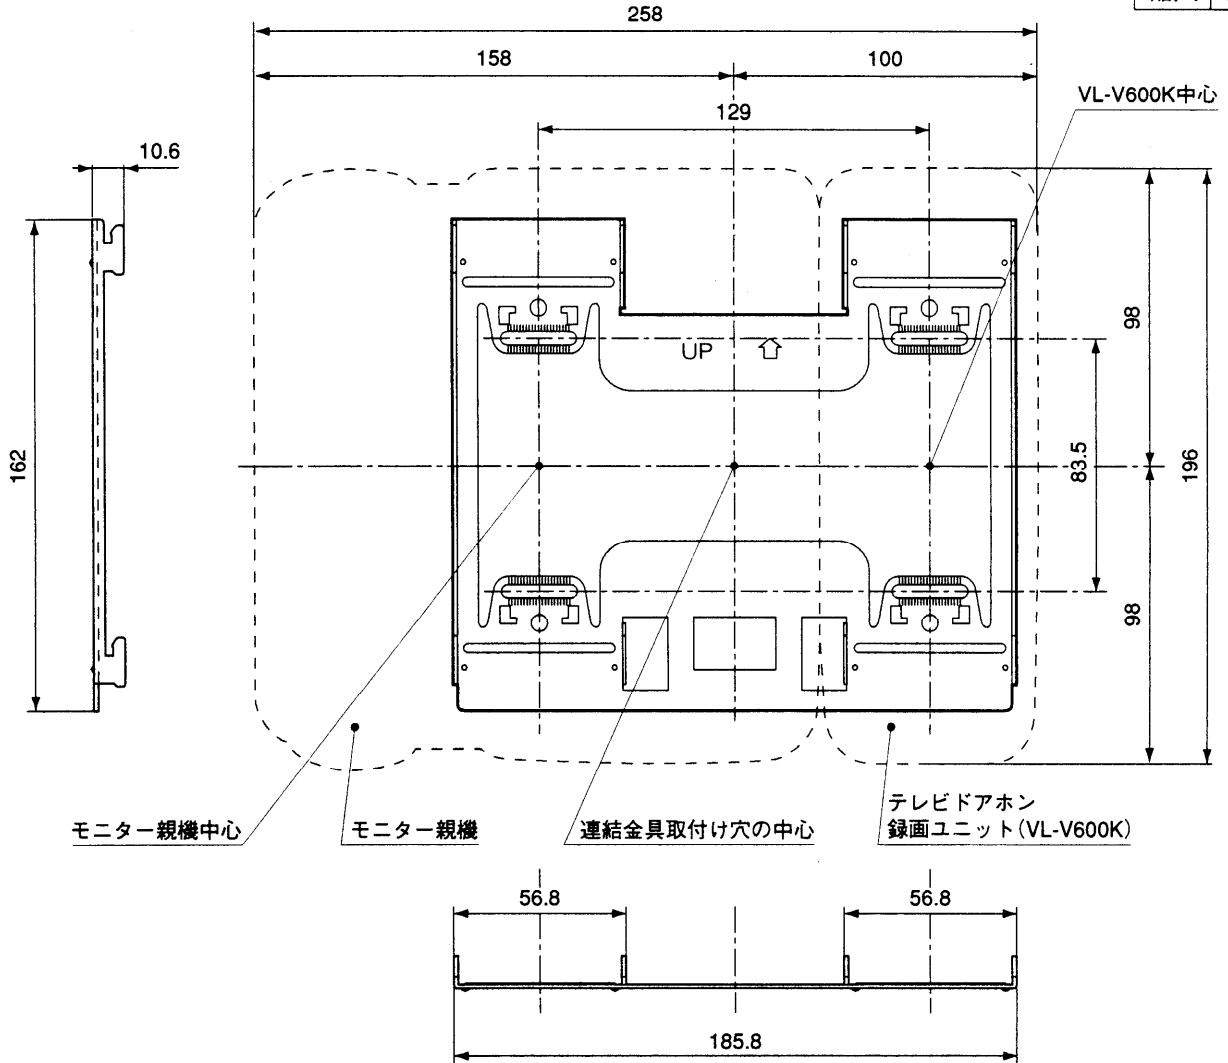

単位	mm
縮尺	1/2.5

■仕様

外形寸法	高さ162×幅185.8×奥行10.6mm
外觀材質	SPCC
適合ボックス	JIS4コ用スイッチボックス(カバー付)に適合

■適合モニター親機

品名	品番
テレビドアホン1-1タイプ モニター親機	VL-V440K/X
テレビドアホン2-3タイプ モニター親機	VL-V423K
カラーテレビドアホン2-3タイプ カラーモニター親機	VL-V453K

仕様／外形寸法図

品番	VL-V900
品名	連結金具