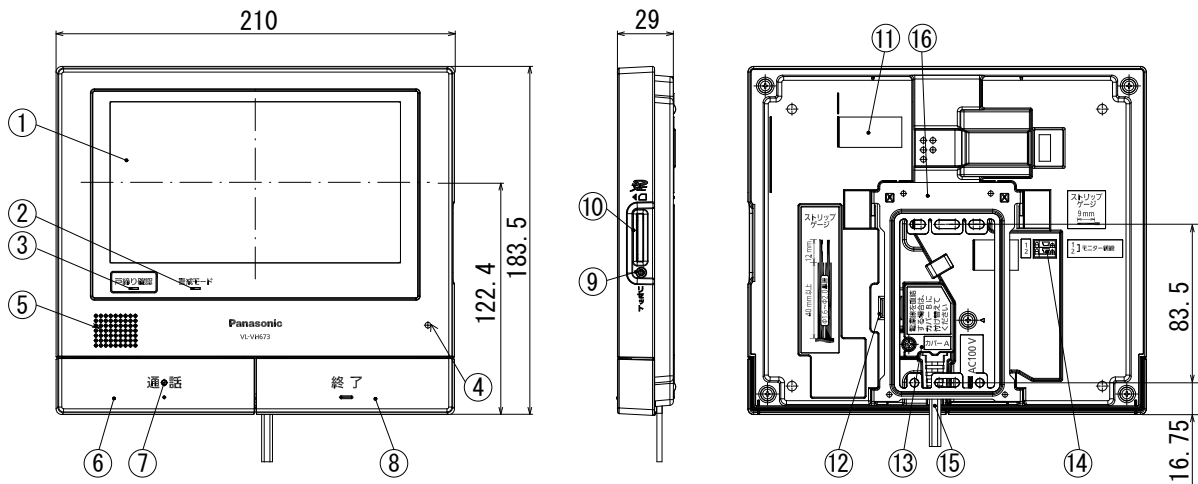

■外形寸法図

単位	mm
縮尺	FREE

※電源コードを外すと電源直結式になります。

番号	名称	番号	名称	番号	名称	番号	名称
①	タッチパネル(液晶パネル)	⑤	スピーカー孔	⑨	リセットスイッチ	⑬	ACカバー
②	警戒モードランプ	⑥	通話ボタン	⑩	SDカードスロット	⑭	接続端子
③	戸締り確認ランプ	⑦	通話ランプ	⑪	シリアルNo. ラベル	⑮	ACコード
④	マイク孔	⑧	終了ボタン	⑫	AC端子	⑯	壁掛け金具

■仕様

外形寸法(mm) (高さ×幅×奥行)	約183.5×210×29 mm (突起部除く)
取付方法	露出壁掛け(壁掛け金具付属)
外観材質	難燃性ABS樹脂
外観色調	ホワイト

■付属品

- 壁掛金具..... 1
- 小ねじ(4 mm × 25 mm)..... 2
- 木ねじ(4 mm × 16 mm)..... 2
- 電源カバー B(電源直結時に使用)..... 1

外形寸法図／仕様／付属品			
セット品番	—	品番	VL-VH673K
品名	増設モニター		