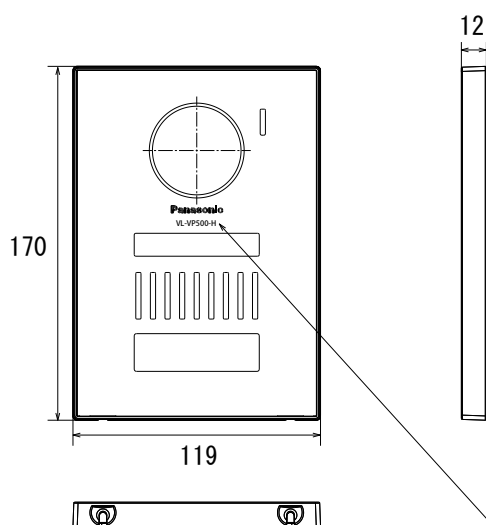

■外形寸法図

単位	mm
縮尺	FREE

VL-VP500-N の場合の表示：VL-VP500-N
 VL-VP500-T の場合の表示：VL-VP500-T

■仕様

外形寸法 (mm) (高さ×幅×奥行)	約 170 × 119 × 12
外観色調	VL-VP500-N (シャンパンゴールド) VL-VP500-T (シャイニーブラウン) VL-VP500-H (メタリックグレー)
外観材質	金属部：アルミ合金 (表面：アルミヘアライン仕上げ) 樹脂部：難燃樹脂

■パネルの交換方法

① ねじをゆるめ、元のパネルを本体から取り外す

② 新しいパネルを本体に取り付け、ねじを締める

- 電動ドライバーなどを使う場合は、ねじの破損防止のため、締め付けトルクを 0.35 N・m (3.6 kgf・cm) 以下に設定してから固定してください。

外形寸法図／仕様／パネルの交換方法

セット品番	—	品番	VL-VP500-H/N/T
品名	着せ替えデザインパネル		