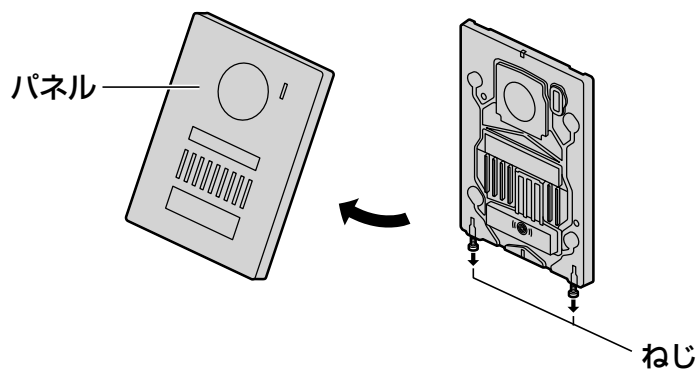

■外形寸法図

単位	mm
縮尺	FREE

VL-VP500-N の場合の表示：VL-VP500-N
 VL-VP500-T の場合の表示：VL-VP500-T

■仕様

外形寸法 (mm) (高さ×幅×奥行)	約 170 × 119 × 12
外観色調	VL-VP500-N (シャンパンゴールド) VL-VP500-T (シャイニーブラウン) VL-VP500-H (メタリックグレー)
外観材質	金属部：アルミ合金 (表面：アルミヘアライン仕上げ) 樹脂部：難燃樹脂

■パネルの交換方法

① ねじをゆるめ、元のパネルを本体から取り外す

② 新しいパネルを本体に取り付け、ねじを締める

- 電動ドライバーなどを使う場合は、ねじの破損防止のため、締め付けトルクを 0.35 N・m (3.6 kgf・cm) 以下に設定してから固定してください。

外形寸法図／仕様／パネルの交換方法

セット品番	—	品番	VL-VP500-H/N/T
品名	着せ替えデザインパネル		