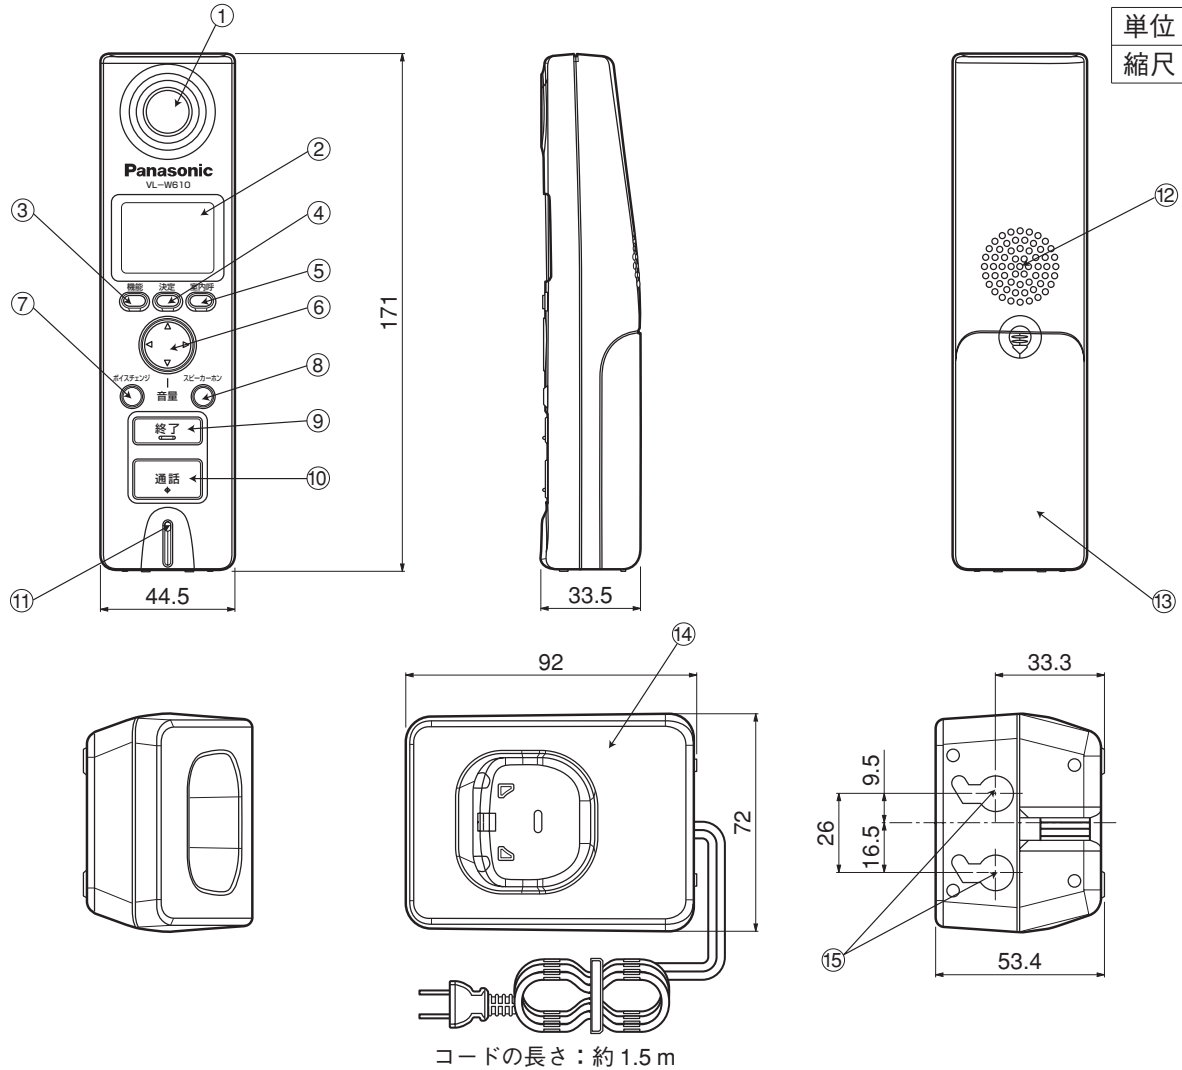

単位	mm
縮尺	1/2.5

コードの長さ：約 1.5 m

■仕様

〈ワイヤレス子機〉

電 源	専用ニッケル水素蓄電池(専用ニッケル水素電池) (品番:KX-FAN51) DC3.6 V/650 mAh
外形寸法	高さ171×幅44.5×奥行33.5 mm
質 量	約153 g (電池パック含む)
外観材質	ABS樹脂
使用環境条件	周囲温度 0℃～40℃ 湿度90%以下
画面表示	1.2型モノクロ液晶ディスプレイ
使用時間 (※)	連続使用時間：約 5時間 待ち受け時間：約 150時間
充電時間/方式	約 10 時間/無線点充電
使用可能距離	約100 m (見通し距離)
無線通信方式	2.4 GHz 周波数ホッピング方式

※約10時間以上充電した状態で、使用環境温度が20℃のとき

〈充電台〉

電 源	AC100 V (50 Hz/60 Hz)
消費電力	待ち受け時約0.5 W、充電時約1.2 W
外形寸法	高さ53.4×幅72×奥行92 mm (突起部除く)
質 量	約162 g
外観材質	ABS樹脂
使用環境条件	周囲温度 0℃～40℃ 湿度90%以下

番号	名 称	番号	名 称
①	受話口	⑧	スピーカーホンボタン
②	液晶ディスプレイ	⑨	終了ボタン
③	機能ボタン	⑩	通話ボタン
④	決定ボタン	⑪	マイク(送話口)
⑤	室内呼ボタン	⑫	スピーカー
⑥	マルチファンクションキー ([▲][▼][◀][▶])	⑬	電池カバー
⑦	ボイスチェンジボタン	⑭	充電台
		⑮	充電台壁掛け用孔

■付属品

- 充電台 (コード長さ約 1.5 m)..... 1
- 電池パック..... 1
- 充電台壁掛け用  
木ねじ(3.5 mm×18 mm)、ワッシャー...各2

仕様／外形寸法図／付属品

セット品番	—	品 番	<b>VL-W610</b>
品 名	<b>ワイヤレス子機(音声タイプ)ドアホン専用</b>		