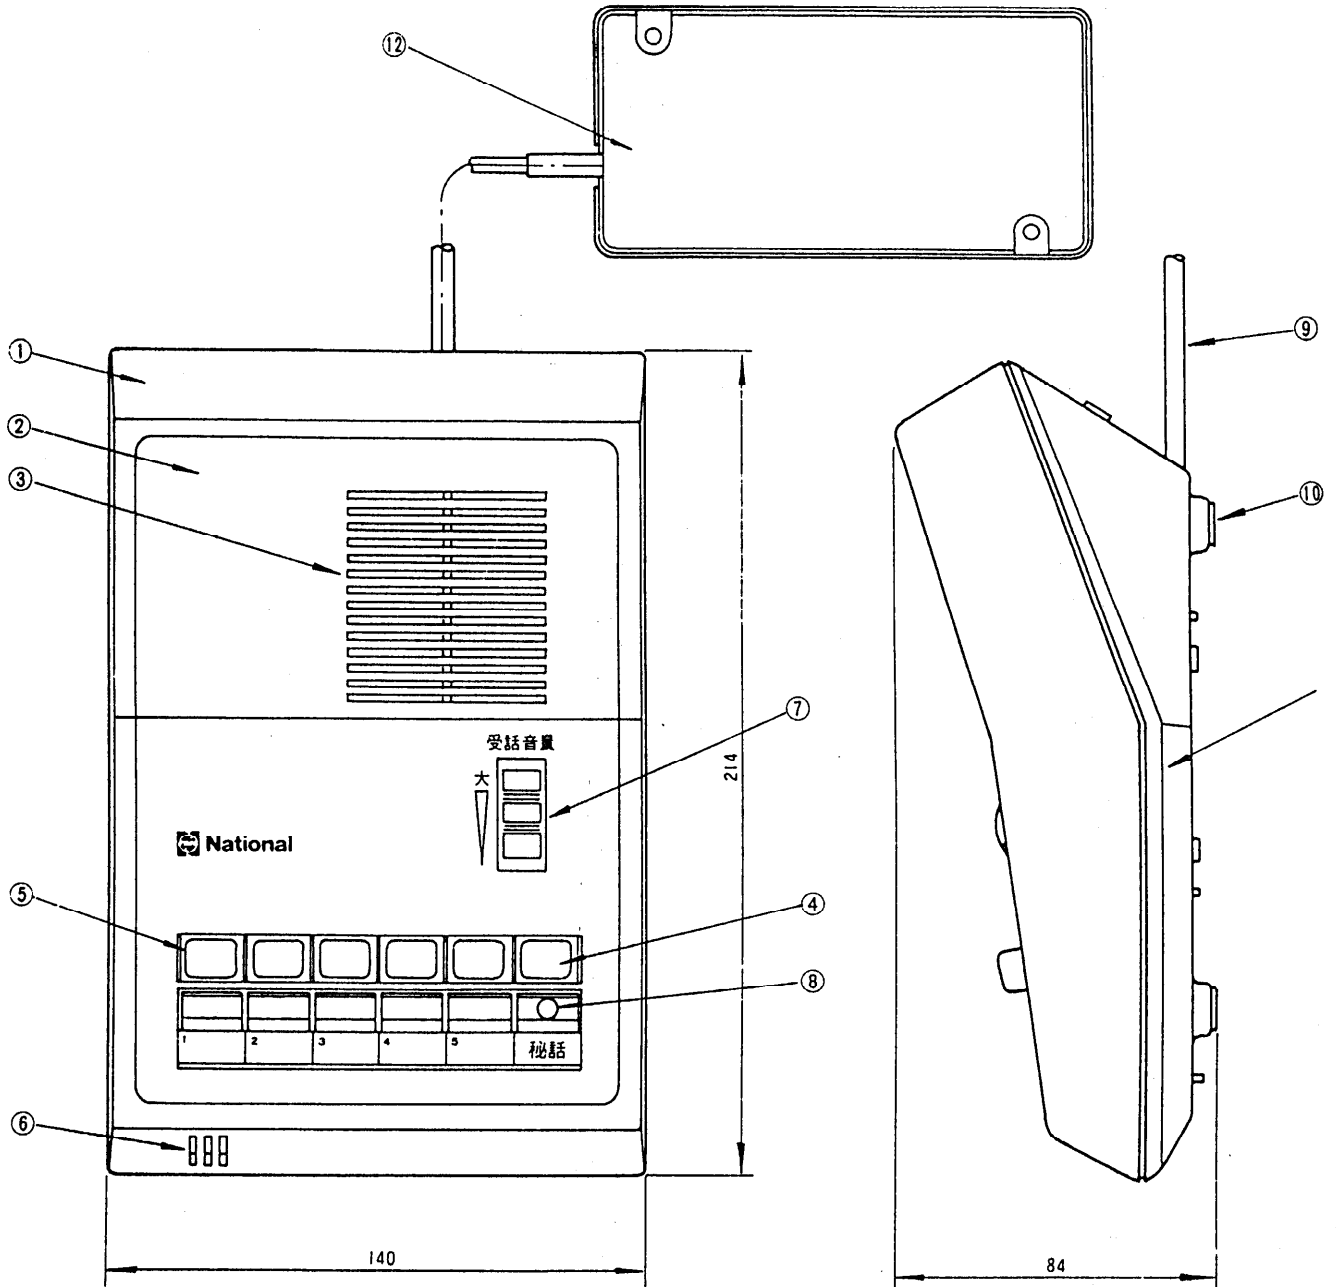

# ハンドフリーインターホン 親機 VM-220

1/2

符号	品名	符号	品名
1	ケース	7	ポリウムツマミ
2	パネル	8	送話表示灯
3	スピーカ	9	ローゼットコード
4	秘話ボタン	10	ゴム足
5	選局ボタン	11	底板
6	マイク	12	端子板