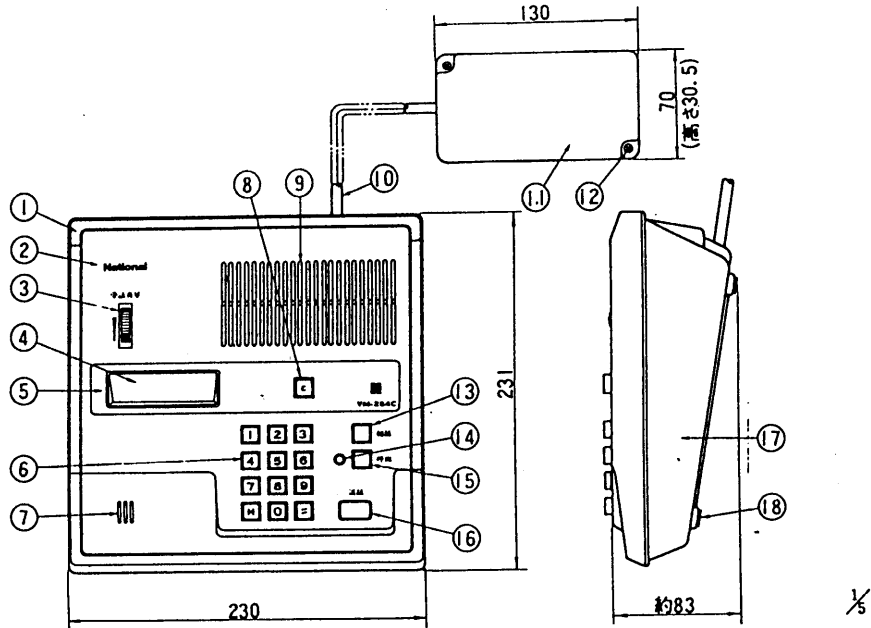

外観寸法図

番号	品名	番号	品名
1	パネルカバー	10	ローゼットコード
2	本体パネル	11	端子板
3	ポリウムツマミ	12	端子蓋止めねじ
4	アルミパネル	13	秘話ボタン
5	表示管パネル	14	L E D
6	ダイヤル	15	呼出ボタン
7	マイク	16	送話ボタン
8	Cボタン	17	底板
9	スピーカ	18	ゴム足

注) ローゼットコードの長さ1.2m

定 格

定格電源電圧 DC30V (VL-751又はVL-755より供給)
 消費電流 待受時 32mA
 発信転送着信時 143mA (最大)

電源系数 4 (テレホン4台分の電源容量が必要)

通話路 3通話路

通話方式 高声式ハンドフリー通話

通話網の方式 相互式

選局数 最大100局

許容線路抵抗値 電源線(電源部~最遠テレホン)
 ループ値 20Ω (系統別)

信号線(最遠テレホン間)
 ループ値 100Ω

重量 VM-254C 1.5kg

設置方式 卓上形: 壁掛、埋込も可能

外観色調・材質 ケース、表示パネル: ホットファージ
 パネル : ベージュ

図名	外観図
品番	VM-254C
品名	システムテレホンハンドフリー形 (制御機能付)

理番号 BJ-15B