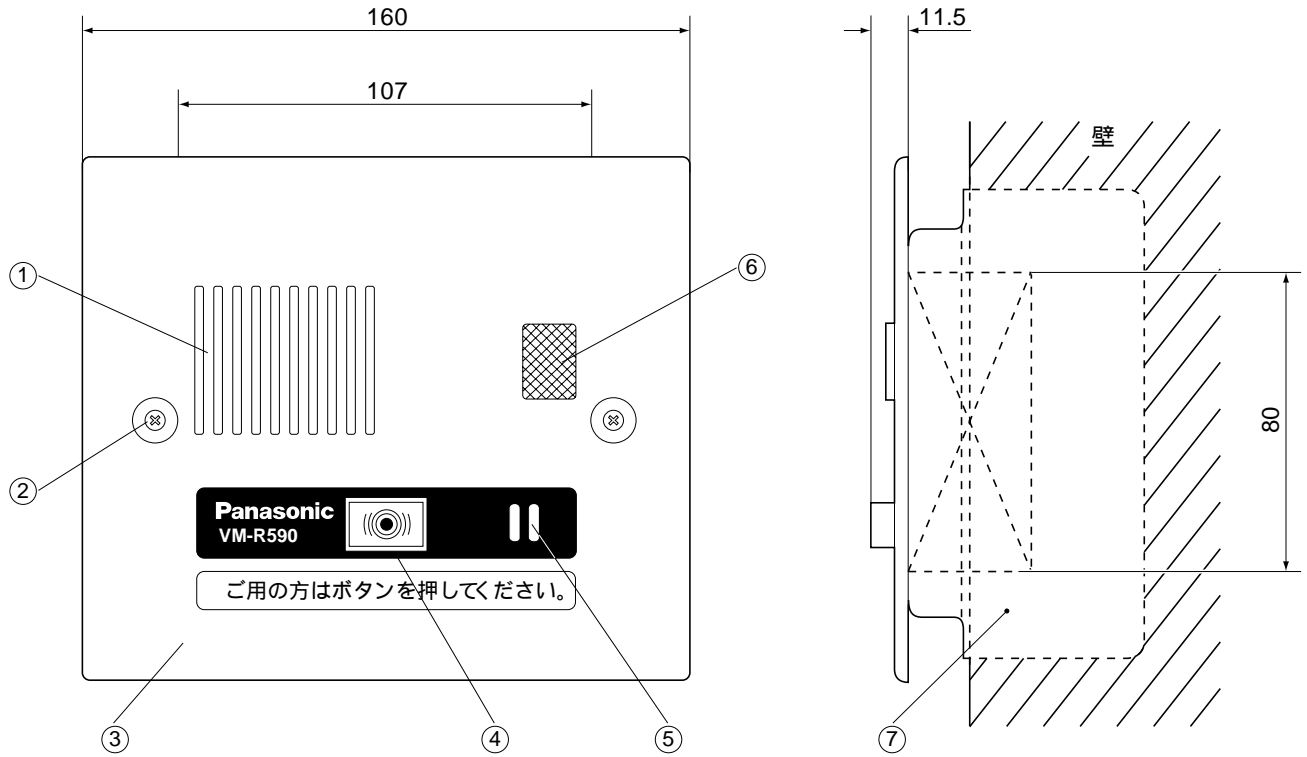

単位	mm
縮尺	1/2

番号	名 称
①	スピーカ
②	パネル止めネジ
③	ステンレスパネル
④	呼出ボタン
⑤	マイク
⑥	呼出表示灯
⑦	JIS2用スイッチボックス(カバー付)

外形寸法図 / 取付け図

品番	VM-R590
品名	SSインターホンシステム子機

作成年月	2003.01	図面整理番	SNJ-59	SD-0
------	---------	-------	--------	------