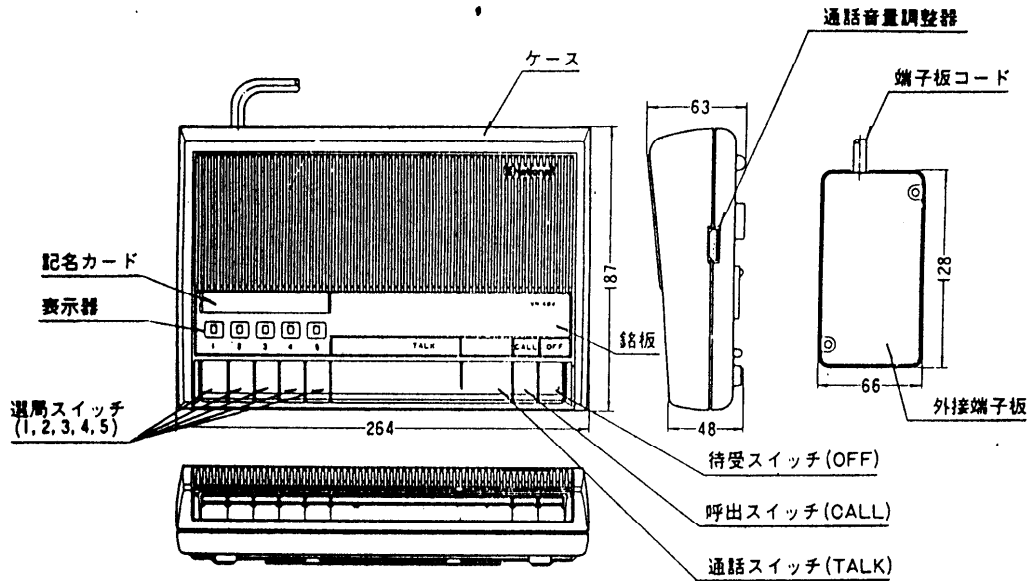

単位	mm
縮尺	1/5

■仕様

電源電圧	DC 6 V (単 2 乾電池 4 個 または電源部 VN-713 使用)	線路抵抗	20Ω 以下 (ループ値)
消費電流	呼出時 (最大) 190 mA 待受時 0 mA	配線数	各子機へ 2 線 (無極性)
被呼出表示	電子音 マグネット摺動表示保持	外観材質	プラスチック (A. B. S)
選局呼出操作	選局スイッチで選局後、呼 出スイッチを押す	外観色調	ウォームグレー (近似マンセル 10YR7.5/0.5) トワイライトブラウン (近似マ ンセル 5 YR4.5/1) のツートンカラー
選局数	子機 5 局まで	重 量	1.1 kg
通話方式	親機の操作による交互通話 (プレトーク式)		
スピーカ	8 cm P. D スピーカ		

仕様/外形寸法図

品番	VN-484
品名	5局用親機

作成年月	2003.01	図面整理 番 号	SNJ-18	SD-0
------	---------	-------------	--------	------