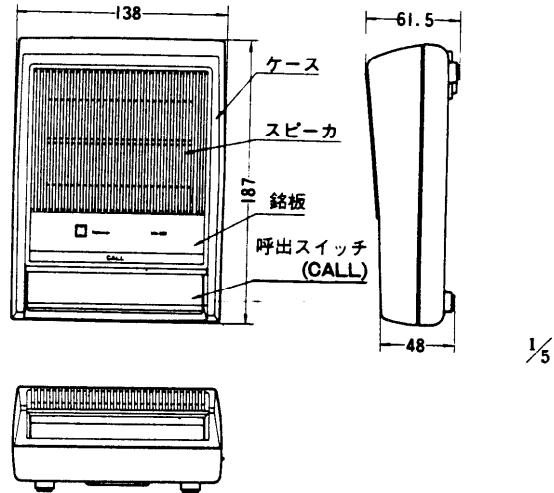

標準形インターホン子機

VN-580

外観寸法図

定 格

適 合 親 機	VN-481, VN-482, VN-483, VN-484, VN-485
被 呼 出 表 示	トレモロ音または音声(VN-481, 482, 483)、電子音または音声(VN-484, 485)
呼 出 操 作	呼出スイッチを押す
通 話 方 式	親機による交互通話 (プレストーク式)
ス ピ ー カ	8 cm P.D スピーカ
配 線 数	2 線 (無極性)
外 観 材 質	プラスチック (A.B.S)
外 観 色 調	ウォームグレー (近似マンセル10YR7.5/0.5) トワイライトブラウン (近似マンセル5 YR4.5/1) のツートンカラー