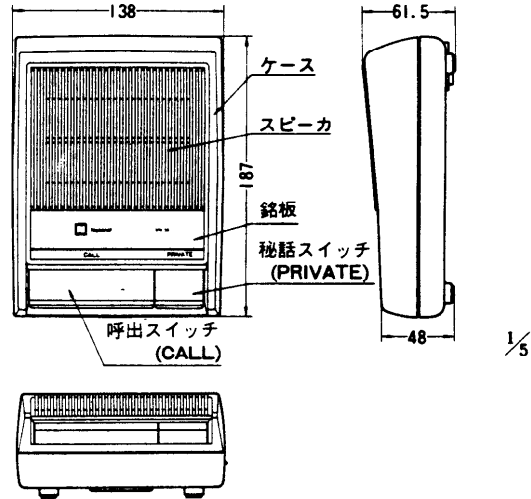

標準形インターホン 秘話付き機

VN-581

外観寸法図

定 格

適 合 親 機	VN-481, VN-482, VN-483, VN-484, VN-485
被 呼 出 表 示	トレモロ音または音声(VN-482, 482, 483)、電子音または音声(VN-484, 485)
呼 出 操 作	呼出スイッチを押す
通 話 方 式	親機の操作による交互通話 (プレストーク式) (秘話付)
ス ピ ー カ	8 cm P.D スピーカ
配 線 数	2 線 (無極性)
外 観 材 質	プラスチック (A.B.S)
外 観 色 調	ウォームグレー (近似マンセル10YR7.5/0.5) トワイライトブラウン (近似マンセル5 YR4.5/1) のツートンカラー