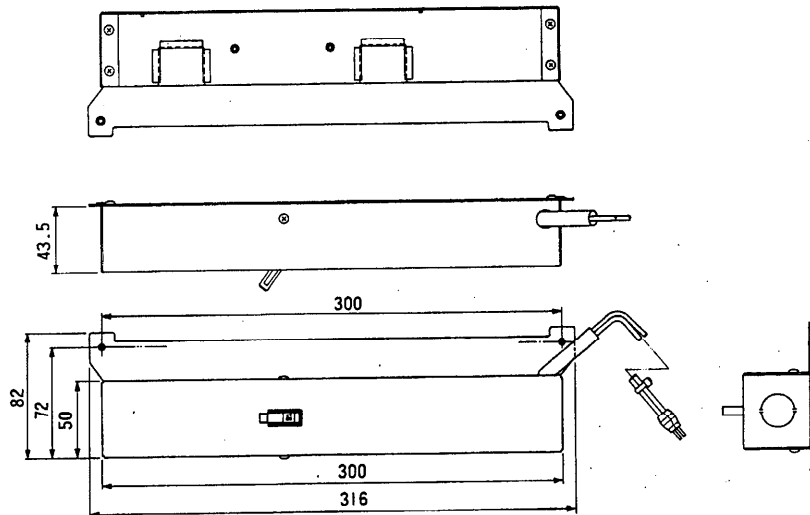

ブレーカユニット W2-BR01

■概要

- 壁掛型アンプ専用のブレーカユニットです。
- 屋外使用する場合、本機を接続します。

■定格

電源入力：AC100V 50/60Hz 15A
寸法：300(幅)×52(高さ)×44.6(奥行)mm

質量(重量)：約0.7kg
仕上げ：OAアイボリー塗装

■付属品

アース用線材	1	棒圧着端子	2
取付ねじ(M4×5)	2	工事説明書	1
エッジング	2		

■外観寸法図

単位	mm
縮尺	1/5