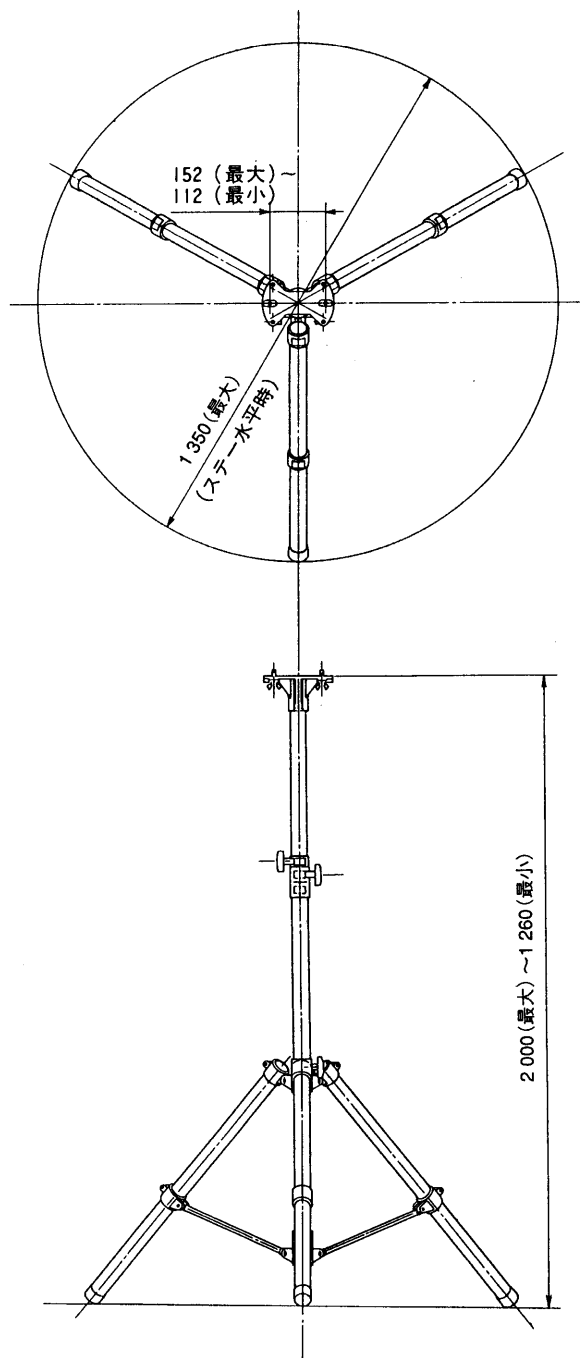

■別売工事部品の外観寸法図

●スピーカースタンドW2-SS200

単位	mm
縮尺	1/20