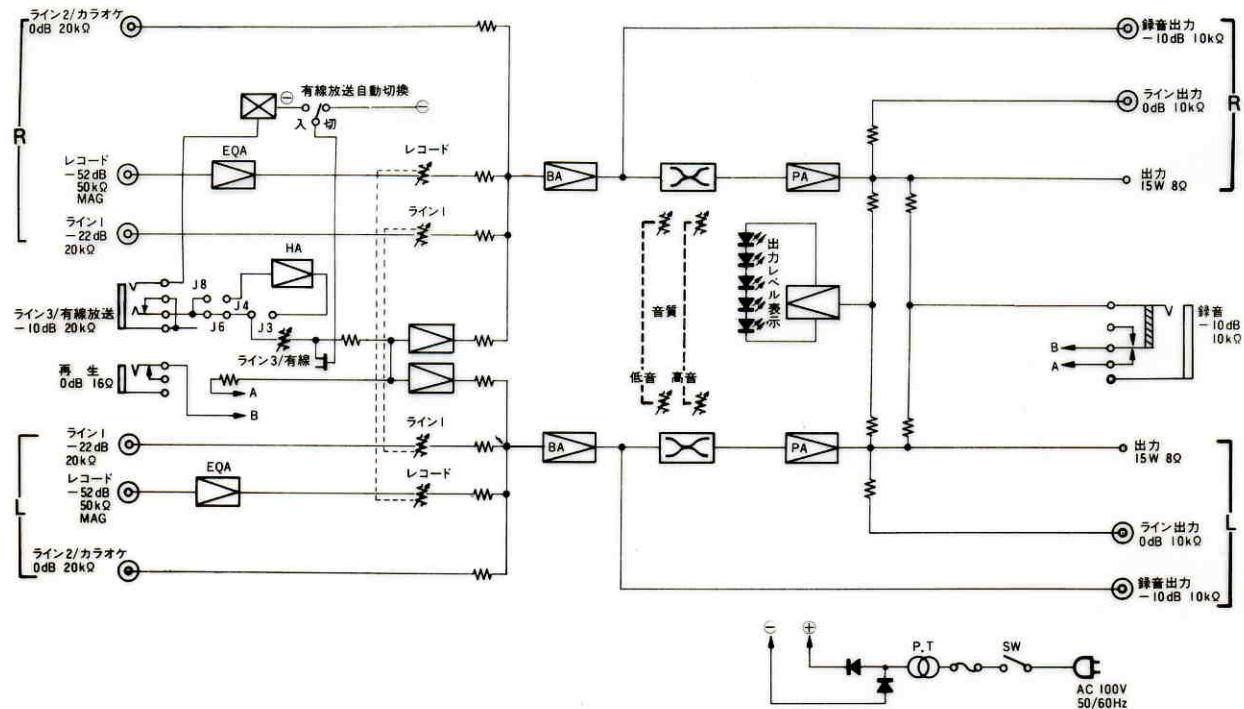

ミキシングアンプ WA-16

■ 機器概要

8トラックテーププレーヤ(WB-90)と組合わせて使用する15W+15Wの2チャンネル出力を持ったパワーアンプです。有線放送とカラオケの音が自動的に切り替わります。

■ 機器定格

電源	AC 100V 50/60Hz	入力回路	ライン1	-22dB 20kΩ 不平衡 S/N 60dB以上
消費電力	⊕約30W 15W+15W 定格出力時 70W	出力回路	ライン2/カラオケ	0dB 20kΩ 不平衡 S/N 60dB以上
定格出力	15W+15W	録音出力	ライン3/有線放送 [マイク改造時]	-10dB 20kΩ 不平衡 S/N 60dB以上 [-64dB 600Ω 不平衡 (MONO)]
負荷インピーダンス	8Ω 不平衡	録音出力	レコード	-52dB 50kΩ 不平衡 RIAA S/N 55dB以上
周波数特性	20~20,000Hz±2dB (ライン1入力, EIAJ測定法による)	再生	再 生	0dB 16Ω 不平衡 S/N 60dB以上(MONO)
音質特性	100Hz(低音), 10,000Hz(高音)にて ±8dB以上(1kHz)	寸法	ライン出力	0dB 10kΩ 不平衡
歪率	0.1%以下(ライン入力, 1kHz)	重量	録音出力	-10dB 10kΩ 不平衡
残留雑音	3mV以下	仕上	録音出力	-10dB 10kΩ 不平衡 (MONO)
			寸法	420(幅)×68(高さ)×200(奥行)mm (高さは、ゴム足2mm含む)
			重量	約5.3kg
			仕上	パネル、ケース：チャコールメタリック塗装 放熱板：黒色半艶塗装

※EIAラックに収納するときは、別売ラックアングル(WB-Q10)をお使いください。

■ 付属品

単頭プラグ.....	1	工事説明書.....	1
取扱説明書.....	1	保証書.....	1

■ ブロックダイアグラム

■ 外観寸法図

単位	mm
縮尺	1/5