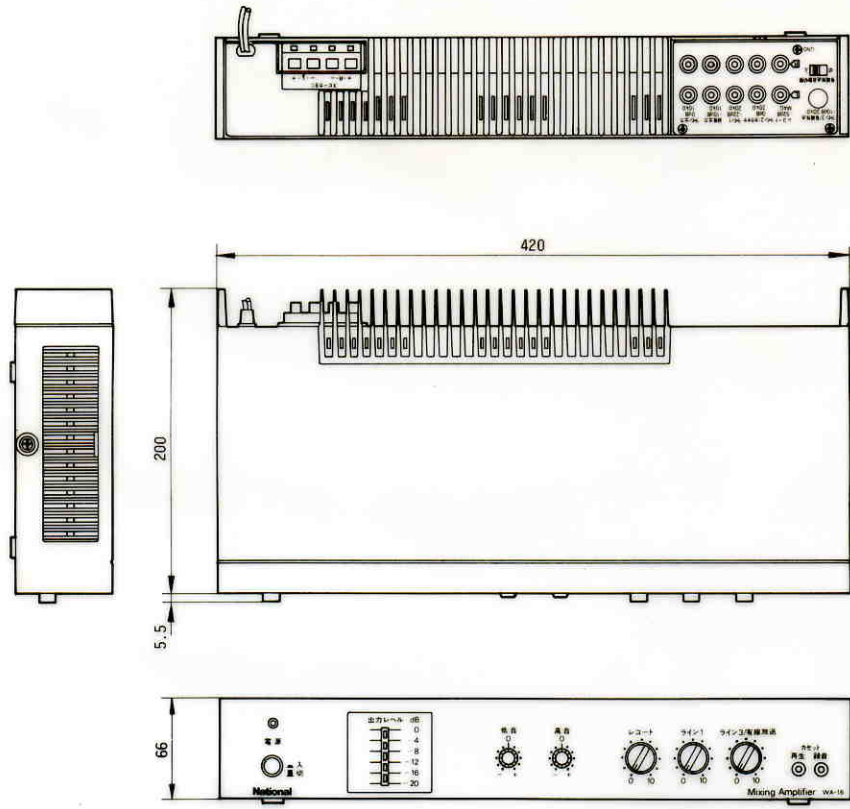

ミキシングアンプ WA-16

■ 機器概要

8トラックテーププレーヤ(WB-90)と組合わせて使用する15W+15Wの2チャンネル出力を持ったパワーアンプです。有線放送とカラオケの音が自動的に切り替わります。

■ 機器定格

電源	AC 100V 50/60Hz	入力回路	ライン1	-22dB 20kΩ 不平衡 S/N 60dB以上
消費電力	⊕約30W 15W+15W 定格出力時 70W	出力回路	ライン2/カラオケ	0dB 20kΩ 不平衡 S/N 60dB以上
定格出力	15W+15W	録音出力	ライン3/有線放送 [マイク改造時]	-10dB 20kΩ 不平衡 S/N 60dB以上 [-64dB 600Ω 不平衡 (MONO)]
負荷インピーダンス	8Ω 不平衡	録音出力	レコード	-52dB 50kΩ 不平衡 RIAA S/N 55dB以上
周波数特性	20~20,000Hz±2dB (ライン1入力, EIAJ測定法による)	再生	再 生	0dB 16Ω 不平衡 S/N 60dB以上(MONO)
音質特性	100Hz(低音), 10,000Hz(高音)にて ±8dB以上(1kHz)	寸法	ライン出力	0dB 10kΩ 不平衡
歪率	0.1%以下(ライン入力, 1kHz)	重量	録音出力	-10dB 10kΩ 不平衡
残留雑音	3mV以下	仕上	録音出力	-10dB 10kΩ 不平衡 (MONO)
			寸法	420(幅)×68(高さ)×200(奥行)mm (高さは、ゴム足2mm含む)
			重量	約5.3kg
			仕上	パネル、ケース：チャコールメタリック塗装 放熱板：黒色半艶塗装

※EIAラックに収納するときは、別売ラックアングル(WB-Q10)をお使いください。

■ 付属品

単頭プラグ.....	1	工事説明書.....	1
取扱説明書.....	1	保証書.....	1

■ ブロックダイアグラム

■ 外観寸法図

単位	mm
縮尺	1/5