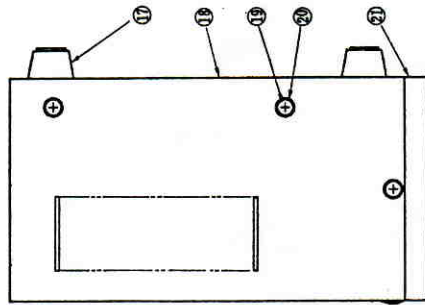

出 力 回 路

定 格 出 力	60W
最 大 出 力	70W
負荷インピーダンス	4, 8, 16, 85, 170 Ω
録 音 出 力	-2dB 負荷ハイ・インピーダンス
増 設 出 力	-0dB 負荷ハイ・インピーダンス (470k Ω).....
ス ピ ー カ 出 力	スピーカ・スイッチ..... × 5 局
	一斉スイッチ..... × 1 局
モ ニ タ 回 路	スピーカ 8 Ω 1W

(マッチング・トランスおよび音量調整器つき)

形状寸法	480mm(幅)×170mm(高さ)×280mm(奥行).....
重量	約 17 kg
仕上	マンセルN4.5 レザー・トーン.....
ケース	銀色.....
主パネル	銀色.....
モニターパネル	黒色.....

3. 系統図

- ① ナショナル・バッジ
- ② ナショナル・バッジ台
- ③ モニタ音量ツマミ
- ④ 電源スイッチ
- ⑤ メータ
- ⑥ 低音調整ツマミ
- ⑦ セロカード
- ⑧ カード
- ⑨ カード・ホルダ
- ⑩ 高音調整ツマミ
- ⑪ スピーカ・スイッチ
- ⑫ ビック音量ツマミ
- ⑬ マイク1音量ツマミ
- ⑭ マイク2音量ツマミ
- ⑮ 一斉スイッチ
- ⑯ マイク2入力ジャック
- ⑰ 足台
- ⑱ ケース
- ⑲ ケース止めビス
- ⑳ ケース止めワッシャ
- ㉑ エスカッション
- ㉒ 電源プラグ
- ㉓ 94コードゴム
- ㉔ ACソケット
- ㉕ 電源制御端子
- ㉖ アース端子
- ㉗ レビータ入力ジャック
- ㉘ チャイム入力ジャック
- ㉙ ビック入力ジャック
- ㉚ マイク1入力ジャック
- ㉛ 増設出力ジャック
- ㉜ 再生入力ジャック
- ㉝ 録音入力ジャック
- ㉞ 出力ソケット
- ㉟ 出力銘板
- ㊱ スピーカ端子

縮尺 1/5

尺 寸 正	設計	製図	写真	検図	査閱	型式	WA-505 外觀図
		材質	規格	加工	摘要表番号	図名	
		寸法	重量	員数		図番	

松下通信工業株式会社

JIS A4