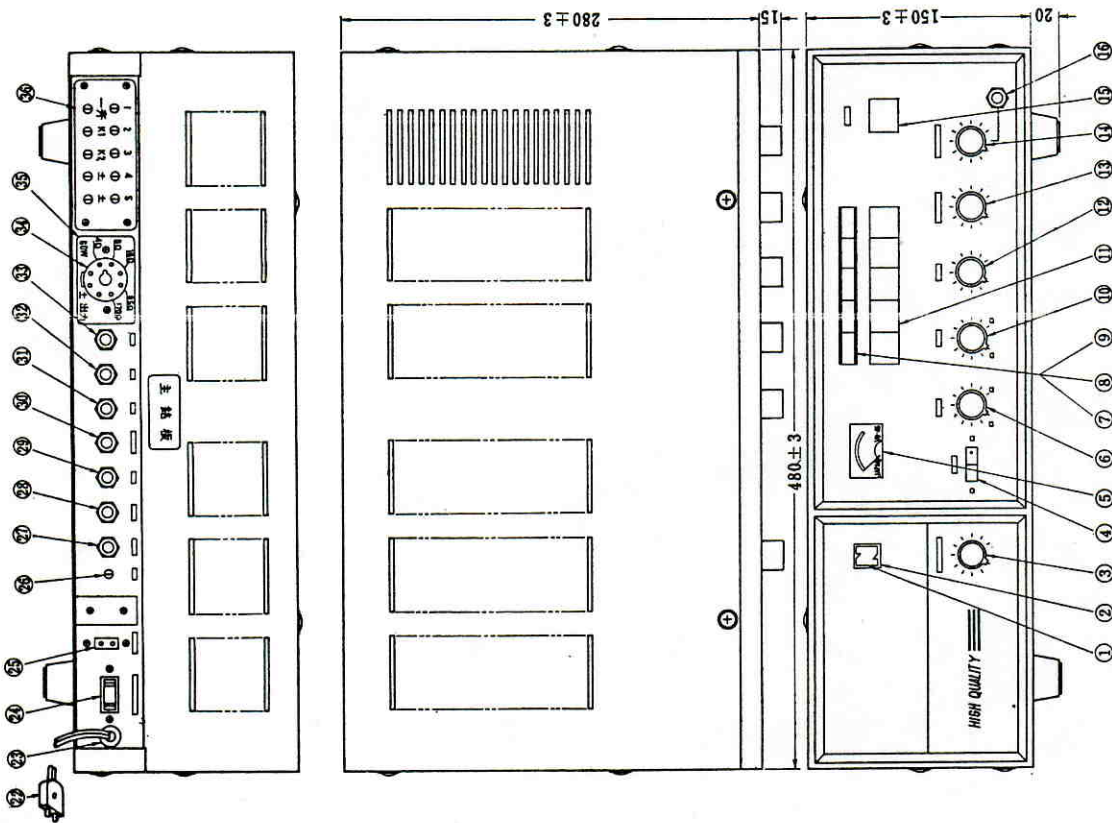

(マッチング・トランスおよび音量調整器つき)

形状寸法	480mm(幅)×170mm(高さ)×280mm(奥行).....
重量	約 17 kg
仕上	マンセルN4.5 レザー・トーン.....
ケース	銀色.....
主パネル	銀色.....
モニターパネル	黒色.....

3. 系統図

- ① ナショナル・バッジ
- ② ナショナル・バッジ台
- ③ モニタ音量ツマミ
- ④ 電源スイッチ
- ⑤ メータ
- ⑥ 低音調整ツマミ
- ⑦ セロカード
- ⑧ カード
- ⑨ カード・ホルダ
- ⑩ 高音調整ツマミ
- ⑪ スピーカ・スイッチ
- ⑫ ビック音量ツマミ
- ⑬ マイク1音量ツマミ
- ⑭ マイク2音量ツマミ
- ⑮ 一斉スイッチ
- ⑯ マイク2入力ジャック
- ⑰ 足台
- ⑱ ケース
- ⑲ ケース止めビス
- ⑳ ケース止めワッシャ
- ㉑ エスカッション
- ㉒ 電源プラグ
- ㉓ 94コードゴム
- ㉔ ACソケット
- ㉕ 電源制御端子
- ㉖ アース端子
- ㉗ レビータ入力ジャック
- ㉘ チャイム入力ジャック
- ㉙ ビック入力ジャック
- ㉚ マイク1入力ジャック
- ㉛ 増設出力ジャック
- ㉜ 再生入力ジャック
- ㉝ 録音入力ジャック
- ㉞ 出力ソケット
- ㉟ 出力銘板
- ㊱ スピーカ端子

縮尺 1/5

尺 寸 正	設計	製図	写真	検図	査閱	型式	WA-505 外觀図
		材質	規格	加工	摘要表番号	図名	
		寸法	重量	員数		図番	

松下通信工業株式会社

JIS A4