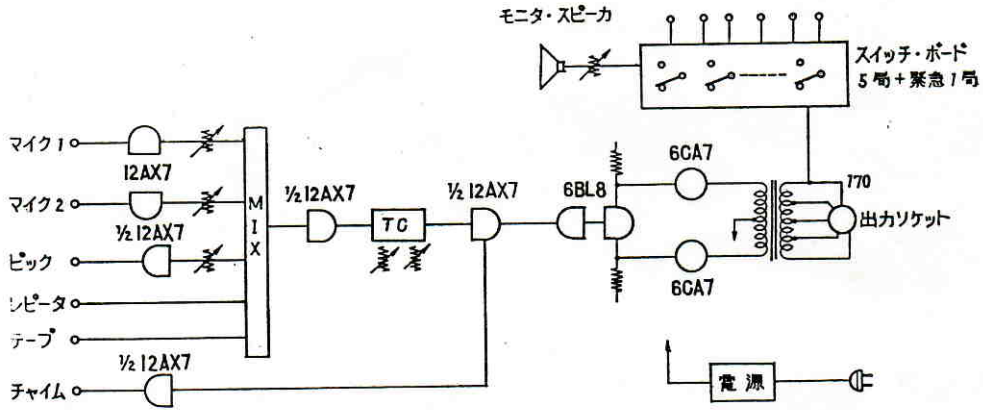

60W 卓上型増幅器 パナアンプ 60 (WA-505)

1. 概 要

本器はモニター・スピーカ、出力操作部を内蔵した 60W 卓上総合型増幅器です。大出力で操作が容易なため、事業場、サービス業、学校など広範囲の用途をもっています。

1. モニター・スピーカ、出力計つき総合アンプです。
2. 60W の大出力です。
3. オール・ミキシング方式です。
4. 一斉放送遠隔制御（リモコン）端子つきです。
5. 高音、低音それぞれの音質調整つきです。
6. スピーカ・スイッチ・ボード 5 局＋一斉スイッチ 1 局付。
7. 保守点検の容易な構造です。
8. マイク 2 のジャックは前面パネルにあるため、取扱いやすくなっています。

(マッチング・トランスおよび音量調整器つき)

形状寸法	480mm(幅)×170mm(高さ)×280mm(奥行).....
重量	約 17 kg
仕上	マンセルN4.5 レザー・トーン.....
ケース	銀色.....
主パネル	銀色.....
モニターパネル	黒色.....

3. 系統図

- ① ナショナル・バッジ
- ② ナショナル・バッジ台
- ③ モニタ音量ツマミ
- ④ 電源スイッチ
- ⑤ メータ
- ⑥ 低音調整ツマミ
- ⑦ セロカード
- ⑧ カード
- ⑨ カード・ホルダ
- ⑩ 高音調整ツマミ
- ⑪ スピーカ・スイッチ
- ⑫ ビック音量ツマミ
- ⑬ マイク1音量ツマミ
- ⑭ マイク2音量ツマミ
- ⑮ 一斉スイッチ
- ⑯ マイク2入力ジャック
- ⑰ 足台
- ⑱ ケース
- ⑲ ケース止めビス
- ⑳ ケース止めワッシャ
- ㉑ エスカッション
- ㉒ 電源プラグ
- ㉓ 94コードゴム
- ㉔ ACソケット
- ㉕ 電源制御端子
- ㉖ アース端子
- ㉗ レビータ入力ジャック
- ㉘ チャイム入力ジャック
- ㉙ ビック入力ジャック
- ㉚ マイク1入力ジャック
- ㉛ 増設出力ジャック
- ㉜ 再生入力ジャック
- ㉝ 録音入力ジャック
- ㉞ 出力ソケット
- ㉟ 出力銘板
- ㊱ スピーカ端子