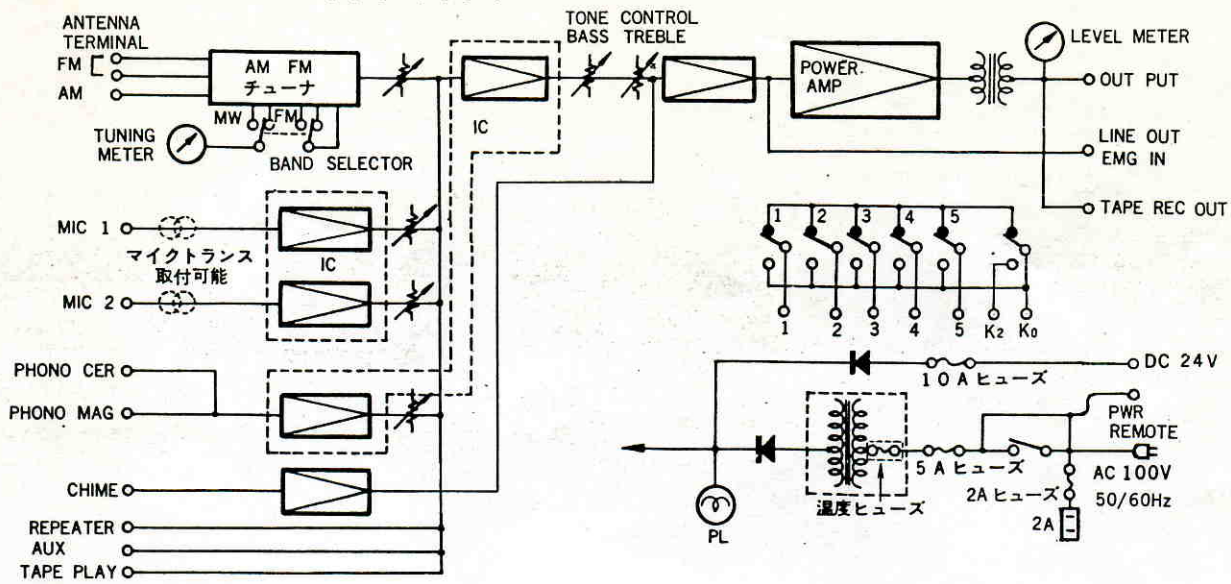

WA-711/721 ブロックダイアグラム