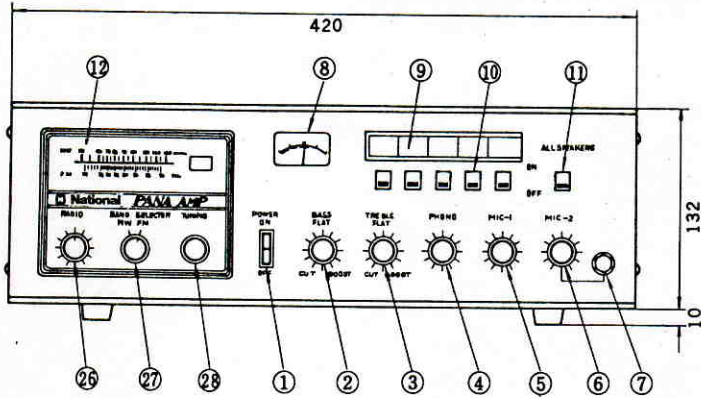

WA-711/721 寸法図

No.	名称
①	電源スイッチ
②	低音調整ツマミ
③	高音調整ツマミ
④	フォノ音量ツマミ
⑤	マイク-1音量ツマミ
⑥	マイク-2音量ツマミ
⑦	マイク-2入力ジャック
⑧	レベルメータ
⑨	選局カード
⑩	選局スイッチ
⑪	一斉スイッチ
⑫	目盛板
⑬	マイク-1入力ジャック
⑭	チャイム入力ジャック
⑮	「CER」入力ジャック
⑯	レピータ入力ジャック
⑰	「MAG」入力ジャック
⑱	予備入力ジャック
⑲	再生入力ジャック
⑳	ライン出力 } ジャック 緊急入力 }
㉑	録音 出力ジャック
㉒	出力端子板
㉓	出力ソケット
㉔	A Cソケット
㉕	制御ソケット
㉖	ラジオ音量ツマミ
㉗	バンド切換ツマミ
㉘	同調ツマミ
㉙	アンテナ端子
㉚	アース端子

縮尺：1/4