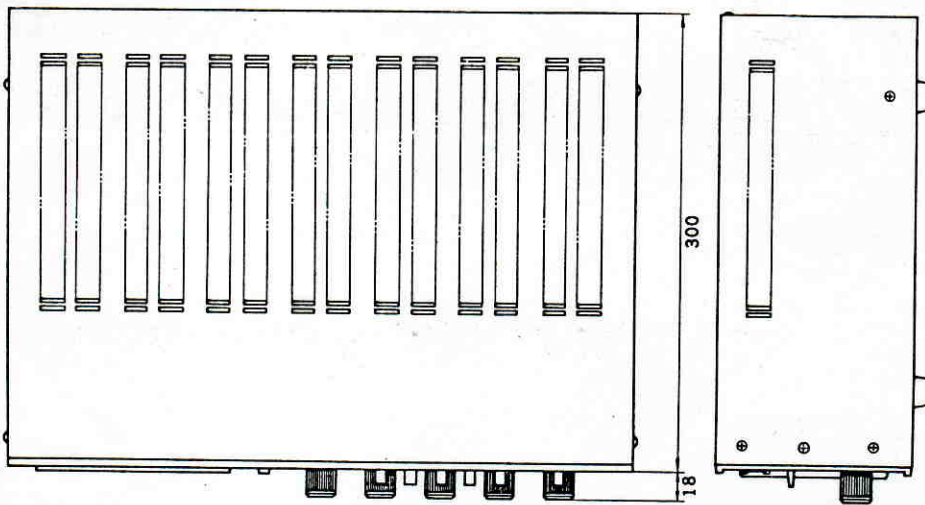

WA-711/721 寸法図

No.	名称
①	電源スイッチ
②	低音調整ツマミ
③	高音調整ツマミ
④	フォノ音量ツマミ
⑤	マイク-1音量ツマミ
⑥	マイク-2音量ツマミ
⑦	マイク-2入力ジャック
⑧	レベルメータ
⑨	選局カード
⑩	選局スイッチ
⑪	一斉スイッチ
⑫	目盛板
⑬	マイク-1入力ジャック
⑭	チャイム入力ジャック
⑮	「CER」入力ジャック
⑯	レピータ入力ジャック
⑰	「MAG」入力ジャック
⑱	予備入力ジャック
⑲	再生入力ジャック
⑳	ライン出力 } ジャック 緊急入力 }
㉑	録音 出力ジャック
㉒	出力端子板
㉓	出力ソケット
㉔	A Cソケット
㉕	制御ソケット
㉖	ラジオ音量ツマミ
㉗	バンド切換ツマミ
㉘	同調ツマミ
㉙	アンテナ端子
㉚	アース端子

縮尺：1/4