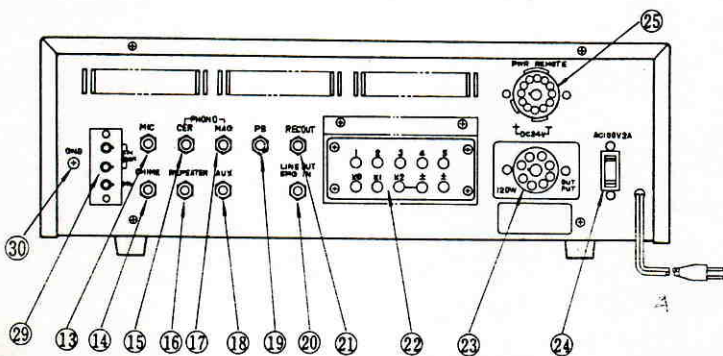

WA-711/721 寸法図

No.	名称
①	電源スイッチ
②	低音調整ツマミ
③	高音調整ツマミ
④	フォノ音量ツマミ
⑤	マイク-1音量ツマミ
⑥	マイク-2音量ツマミ
⑦	マイク-2入力ジャック
⑧	レベルメータ
⑨	選局カード
⑩	選局スイッチ
⑪	一斉スイッチ
⑫	目盛板
⑬	マイク-1入力ジャック
⑭	チャイム入力ジャック
⑮	「CER」入力ジャック
⑯	レピータ入力ジャック
⑰	「MAG」入力ジャック
⑱	予備入力ジャック
⑲	再生入力ジャック
⑳	ライン出力 } ジャック 緊急入力 }
㉑	録音 出力ジャック
㉒	出力端子板
㉓	出力ソケット
㉔	A Cソケット
㉕	制御ソケット
㉖	ラジオ音量ツマミ
㉗	バンド切換ツマミ
㉘	同調ツマミ
㉙	アンテナ端子
㉚	アース端子

縮尺：1/4