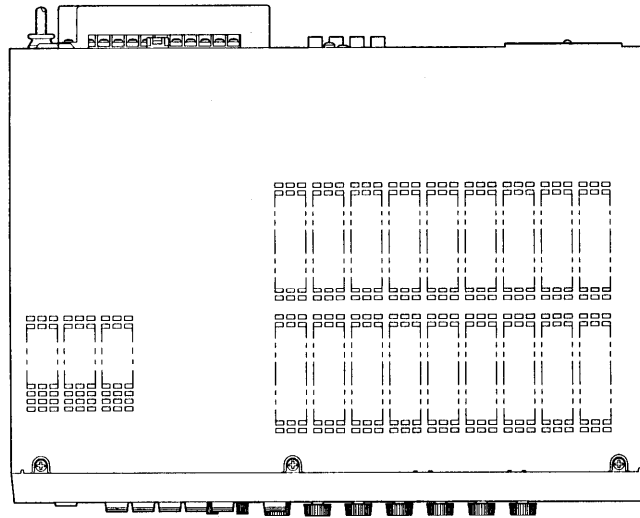

■外觀寸法図

単位	mm
縮尺	1/5