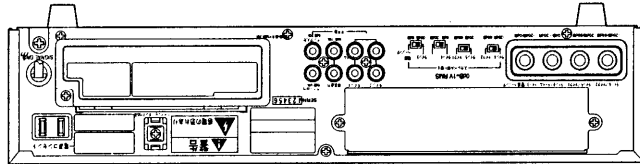

■外觀寸法図

単位	mm
縮尺	1/5