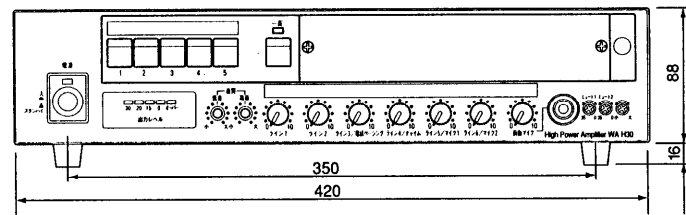

■外觀寸法図

単位	mm
縮尺	1/5