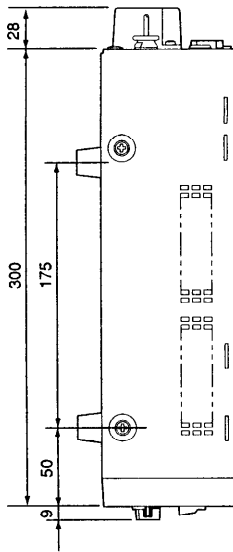

## ■定格

		WA-H30	WA-H60	WA-H120
電 源		AC 100 V 50/60 Hz		
消費電力(注)		約32 W	約49 W	約88 W
定格消費電力		65 W	106 W	213 W
定格出力		30 W	60 W	120 W
周波数特性		50 Hz~20 kHz ±3 dB(ライン2、定格出力の1/3出力にて)		
ひずみ率		0.5%以下(ライン2、定格出力時、1 kHzにて)		
音質特性		100 Hz、10 kHzにて±10 dB以上		
残留雑音比		75 dB以上(JIS Aカーブにて)		
スピーカースイッチ		5局十一斉		
ミュートレベル		0 dB~35 dB(工場出荷時は0 dBに設定)		
入 力 回 路	マイク1/ライン5	マイク1:-66 dB/ライン5:-20 dB背面スイッチ切換 10 kΩ 電子バランス、大型複式ジャック、背面入力、前面ボリューム、S/N:マイク1入力時 55 dB以上、ライン5入力時 60 dB以上		
	マイク2/ライン6	マイク2:-66 dB/ライン6:-20 dB背面スイッチ切換 10 kΩ 電子バランス、大型複式ジャック、背面入力、前面ボリューム、S/N:マイク2入力時 55 dB以上、ライン6入力時 60 dB以上		
	前面マイク	-66 dB 10 kΩ 電子バランス、大型複式ジャック、背面入力、前面ボリューム、S/N:55 dB以上		
	ライン1	-20 dB 10 kΩ 不平衡、ピンジャック×2、背面入力、前面ボリューム、S/N:60 dB以上		
	ライン2	-20 dB 10 kΩ 不平衡、ピンジャック×2、背面入力、前面ボリューム、S/N:60 dB以上		
	ライン3/電話 ページング	ライン3:-20 dB/電話ページング:0 dB背面スイッチ切換 10 kΩ 電子バランス、大型複式ジャック、背面入力、前面ボリューム、S/N:60 dB以上		
	ライン4/チャイム	ライン4:0 dB/チャイム:-30 dB背面スイッチ切換 200 kΩ 不平衡、大型複式ジャック、背面入力、前面ボリューム、S/N:60 dB以上		
	アンプ入力	0 dB 20 kΩ 不平衡、ピンジャック×1、背面入力 S/N:75 dB以上		
出 力 回 路	スピーカー負インピーダンス	平衡:330 Ω(100系)、4 Ω	平衡:170 Ω(100系)、4 Ω	平衡:83 Ω(100系)、4 Ω
	ライン出力	0 dB 10 kΩ(適応負荷) 不平衡、ピンジャック×1、背面出力		
	録音出力	0 dB 10 kΩ(適応負荷) 不平衡、ピンジャック×2、背面出力		
優先放送機能 (ミュート回路)		<ul style="list-style-type: none"> <li>・前面マイク、ライン3/電話ページング(設定時)の信号入力により、ライン1,2,4,5,6,(ライン3/電話ページング)の入力が減衰される。</li> <li>・ライン4/チャイムの信号入力により、ライン1,2,5,6,(ライン3/電話ページング)の入力が減衰される。</li> <li>・減衰しない入力:マイク1,2、コールサイン(コールサインユニット取付時)</li> </ul>		
使用温度範囲		-10℃~+50℃		
寸 法		420(幅)×88(高さ)×300(奥行) mm、2 U(EIA規格) ※高さはゴム足含まず		
質 量		約6.1 kg	約6.4 kg	約7.2 kg
仕 上 げ		AVアイボリー塗装(マンセル7.9Y6.8/0.8近似色)		

## ■付属品

大型単頭プラグ.....1	取扱説明書.....1
大型複式プラグ.....1	保証書.....1
記入シール.....1	

■外觀寸法図

単位	mm
縮尺	1/5