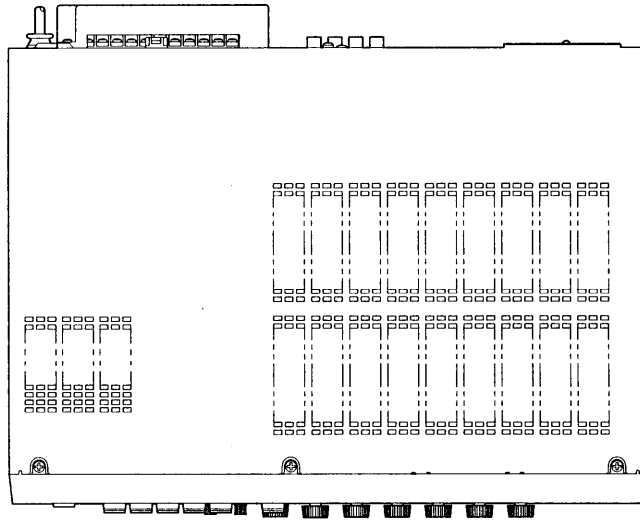

(注)この表示は、電気用品取締法技術基準に基づくものです。

※スタンバイ時でも2.4 W~2.7 Wの電力を消費します。

■ 付属品

大型単頭プラグ.....1	取扱説明書.....1
大型複式プラグ.....1	保証書.....1
記入シール.....1	

■外觀寸法図

單位	mm
縮尺	1/5