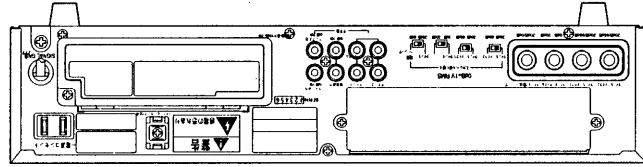

■ 定格

		WA-H30	WA-H60	WA-H120
電 源		AC 100 V 50/60 Hz		
消費電力(注)		約32 W	約49 W	約88 W
定格消費電力		65 W	106 W	213 W
定格出力		30 W	60 W	120 W
周波数特性		50 Hz~20 kHz ±3 dB(ライン2、定格出力の1/3出力にて)		
ひずみ率		0.5 %以下(ライン2、定格出力時、1 kHzにて)		
音質特性		100 Hz、10 kHzにて±10 dB以上		
残留雑音比		75 dB以上(JIS Aカーブにて)		
スピーカースイッチ		5局十一斉		
ミュートングレベル		0 dB~35 dB(工場出荷時は0 dBに設定)		
入 力 回 路	マイク1/ライン5	マイク1:-66 dB/ライン5:-20 dB背面スイッチ切換 10 kΩ 電子バランス、大型複式ジャック、背面入力、前面ボリューム、S/N:マイク1入力時 55 dB以上、ライン5入力時 60 dB以上		
	マイク2/ライン6	マイク2:-66 dB/ライン6:-20 dB背面スイッチ切換 10 kΩ 電子バランス、大型複式ジャック、背面入力、前面ボリューム、S/N:マイク2入力時 55 dB以上、ライン6入力時 60 dB以上		
	前面マイク	-66 dB 10 kΩ 電子バランス、大型複式ジャック、前面入力、前面ボリューム、S/N:55 dB以上		
	ライン1	-20 dB 10 kΩ 不平衡、ピンジャック×2、背面入力、前面ボリューム、S/N:60 dB以上		
	ライン2	-20 dB 10 kΩ 不平衡、ピンジャック×2、背面入力、前面ボリューム、S/N:60 dB以上		
	ライン3/電話 ページング	ライン3:-20 dB/電話ページング:0 dB背面スイッチ切換 10 kΩ 電子バランス、大型複式ジャック、背面入力、前面ボリューム、S/N:60 dB以上		
	ライン4/チャイム	ライン4:0 dB/チャイム:-30 dB背面スイッチ切換 200 kΩ 不平衡、大型複式ジャック、背面入力、前面ボリューム、S/N:60 dB以上		
	アンプ入力	0 dB 20 kΩ 不平衡、ピンジャック×1、背面入力 S/N:75 dB以上		
出 力 回 路	スピーカー負インピーダンス	平衡:330 Ω(100系)、4 Ω	平衡:170 Ω(100系)、4 Ω	平衡:83 Ω(100系)、4 Ω
	ライン出力	0 dB 10 kΩ(適応負荷) 不平衡、ピンジャック×1、背面出力		
	録音出力	0 dB 10 kΩ(適応負荷) 不平衡、ピンジャック×2、背面出力		
優先放送機能 (ミュートング回路)		<ul style="list-style-type: none"> ・前面マイク、ライン3/電話ページング(設定時)の信号入力により、ライン1,2,4,5,6,(ライン3/電話ページング)の入力が減衰される。 ・ライン4/チャイムの信号入力により、ライン1,2,5,6,(ライン3/電話ページング)の入力が減衰される。 ・減衰しない入力:マイク1,2、コールサイン(コールサインユニット取付時) 		
使用温度範囲		-10℃~+50℃		
寸 法		420(幅)×88(高さ)×300(奥行) mm、2 U(EIA規格) ※高さはゴム足含まず		
質 量		約6.1 kg	約6.4 kg	約7.2 kg
仕 上 げ		AVアイポリー塗装(マンセル7.9Y6.8/0.8近似色)		

(注)この表示は、電気用品取締法技術基準に基づくものです。

※スタンバイ時でも2.4 W~2.7 Wの電力を消費します。

■ 付属品

大型単頭プラグ.....1	取扱説明書.....1
大型複式プラグ.....1	保証書.....1
記入シール.....1	

■外觀寸法図

單位	mm
縮尺	1/5