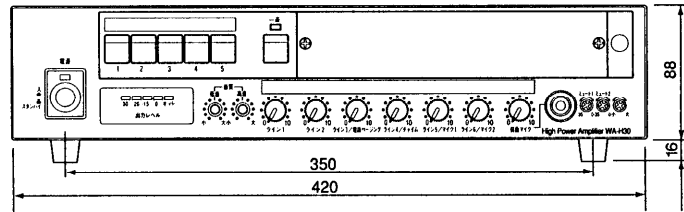

■ 定格

		WA-H30	WA-H60	WA-H120
電 源		AC 100 V 50/60 Hz		
消費電力(注)		約32 W	約49 W	約88 W
定格消費電力		65 W	106 W	213 W
定格出力		30 W	60 W	120 W
周波数特性		50 Hz~20 kHz ±3 dB(ライン2、定格出力の1/3出力にて)		
ひずみ率		0.5 %以下(ライン2、定格出力時、1 kHzにて)		
音質特性		100 Hz、10 kHzにて±10 dB以上		
残留雑音比		75 dB以上(JIS Aカーブにて)		
スピーカースイッチ		5局十一斉		
ミュートングレベル		0 dB~35 dB(工場出荷時は0 dBに設定)		
入 力 回 路	マイク1/ライン5	マイク1:-66 dB/ライン5:-20 dB背面スイッチ切換 10 kΩ 電子バランス、大型複式ジャック、背面入力、前面ボリューム、S/N:マイク1入力時 55 dB以上、ライン5入力時 60 dB以上		
	マイク2/ライン6	マイク2:-66 dB/ライン6:-20 dB背面スイッチ切換 10 kΩ 電子バランス、大型複式ジャック、背面入力、前面ボリューム、S/N:マイク2入力時 55 dB以上、ライン6入力時 60 dB以上		
	前面マイク	-66 dB 10 kΩ 電子バランス、大型複式ジャック、前面入力、前面ボリューム、S/N:55 dB以上		
	ライン1	-20 dB 10 kΩ 不平衡、ピンジャック×2、背面入力、前面ボリューム、S/N:60 dB以上		
	ライン2	-20 dB 10 kΩ 不平衡、ピンジャック×2、背面入力、前面ボリューム、S/N:60 dB以上		
	ライン3/電話 ページング	ライン3:-20 dB/電話ページング:0 dB背面スイッチ切換 10 kΩ 電子バランス、大型複式ジャック、背面入力、前面ボリューム、S/N:60 dB以上		
	ライン4/チャイム	ライン4:0 dB/チャイム:-30 dB背面スイッチ切換 200 kΩ 不平衡、大型複式ジャック、背面入力、前面ボリューム、S/N:60 dB以上		
	アンプ入力	0 dB 20 kΩ 不平衡、ピンジャック×1、背面入力 S/N:75 dB以上		
出 力 回 路	スピーカー負インピーダンス	平衡:330 Ω(100系)、4 Ω	平衡:170 Ω(100系)、4 Ω	平衡:83 Ω(100系)、4 Ω
	ライン出力	0 dB 10 kΩ(適応負荷) 不平衡、ピンジャック×1、背面出力		
	録音出力	0 dB 10 kΩ(適応負荷) 不平衡、ピンジャック×2、背面出力		
優先放送機能 (ミュートング回路)		<ul style="list-style-type: none"> ・前面マイク、ライン3/電話ページング(設定時)の信号入力により、ライン1,2,4,5,6,(ライン3/電話ページング)の入力が減衰される。 ・ライン4/チャイムの信号入力により、ライン1,2,5,6,(ライン3/電話ページング)の入力が減衰される。 ・減衰しない入力:マイク1,2、コールサイン(コールサインユニット取付時) 		
使用温度範囲		-10℃~+50℃		
寸 法		420(幅)×88(高さ)×300(奥行) mm、2 U(EIA規格) ※高さはゴム足含まず		
質 量		約6.1 kg	約6.4 kg	約7.2 kg
仕 上 げ		AVアイポリー塗装(マンセル7.9Y6.8/0.8近似色)		

(注)この表示は、電気用品取締法技術基準に基づくものです。

※スタンバイ時でも2.4 W~2.7 Wの電力を消費します。

■ 付属品

大型単頭プラグ.....1	取扱説明書.....1
大型複式プラグ.....1	保証書.....1
記入シール.....1	

■外觀寸法図

單位	mm
縮尺	1/5