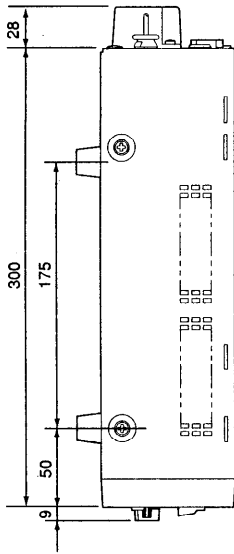

■ 定格

		WA-H30	WA-H60	WA-H120
電 源		AC 100 V 50/60 Hz		
消費電力(注)		約32 W	約49 W	約88 W
定格消費電力		65 W	106 W	213 W
定格出力		30 W	60 W	120 W
周波数特性		50 Hz~20 kHz ±3 dB(ライン2、定格出力の1/3出力にて)		
ひずみ率		0.5 %以下(ライン2、定格出力時、1 kHzにて)		
音質特性		100 Hz、10 kHzにて±10 dB以上		
残留雑音比		75 dB以上(JIS Aカーブにて)		
スピーカースイッチ		5局十一斉		
ミュートングレベル		0 dB~35 dB(工場出荷時は0 dBに設定)		
入 力 回 路	マイク1/ライン5	マイク1:-66 dB/ライン5:-20 dB背面スイッチ切換 10 kΩ 電子バランス、大型複式ジャック、背面入力、前面ボリューム、S/N:マイク1入力時 55 dB以上、ライン5入力時 60 dB以上		
	マイク2/ライン6	マイク2:-66 dB/ライン6:-20 dB背面スイッチ切換 10 kΩ 電子バランス、大型複式ジャック、背面入力、前面ボリューム、S/N:マイク2入力時 55 dB以上、ライン6入力時 60 dB以上		
	前面マイク	-66 dB 10 kΩ 電子バランス、大型複式ジャック、前面入力、前面ボリューム、S/N:55 dB以上		
	ライン1	-20 dB 10 kΩ 不平衡、ピンジャック×2、背面入力、前面ボリューム、S/N:60 dB以上		
	ライン2	-20 dB 10 kΩ 不平衡、ピンジャック×2、背面入力、前面ボリューム、S/N:60 dB以上		
	ライン3/電話 ページング	ライン3:-20 dB/電話ページング:0 dB背面スイッチ切換 10 kΩ 電子バランス、大型複式ジャック、背面入力、前面ボリューム、S/N:60 dB以上		
	ライン4/チャイム	ライン4:0 dB/チャイム:-30 dB背面スイッチ切換 200 kΩ 不平衡、大型複式ジャック、背面入力、前面ボリューム、S/N:60 dB以上		
	アンプ入力	0 dB 20 kΩ 不平衡、ピンジャック×1、背面入力 S/N:75 dB以上		
出 力 回 路	スピーカー負インピーダンス	平衡:330 Ω(100系)、4 Ω	平衡:170 Ω(100系)、4 Ω	平衡:83 Ω(100系)、4 Ω
	ライン出力	0 dB 10 kΩ(適応負荷) 不平衡、ピンジャック×1、背面出力		
	録音出力	0 dB 10 kΩ(適応負荷) 不平衡、ピンジャック×2、背面出力		
優先放送機能 (ミュートング回路)		<ul style="list-style-type: none"> ・前面マイク、ライン3/電話ページング(設定時)の信号入力により、ライン1,2,4,5,6,(ライン3/電話ページング)の入力が減衰される。 ・ライン4/チャイムの信号入力により、ライン1,2,5,6,(ライン3/電話ページング)の入力が減衰される。 ・減衰しない入力:マイク1,2、コールサイン(コールサインユニット取付時) 		
使用温度範囲		-10℃~+50℃		
寸 法		420(幅)×88(高さ)×300(奥行) mm、2 U(EIA規格) ※高さはゴム足含まず		
質 量		約6.1 kg	約6.4 kg	約7.2 kg
仕 上 げ		AVアイポリー塗装(マンセル7.9Y6.8/0.8近似色)		

(注)この表示は、電気用品取締法技術基準に基づくものです。

※スタンバイ時でも2.4 W~2.7 Wの電力を消費します。

■ 付属品

大型単頭プラグ.....1	取扱説明書.....1
大型複式プラグ.....1	保証書.....1
記入シール.....1	

■外觀寸法図

單位	mm
縮尺	1/5