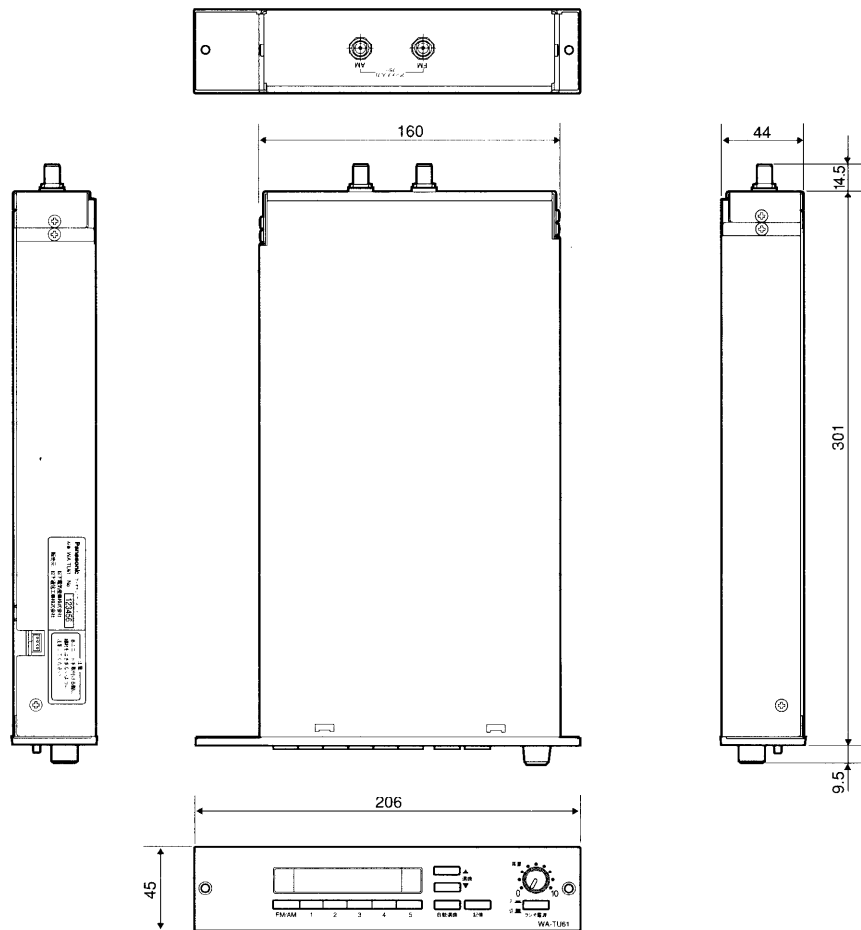

アップ期間

使用温度範囲 : $-10^{\circ}\text{C} \sim +50^{\circ}\text{C}$

寸 法 : 206(幅) \times 45(高さ) \times 325(奥行) mm

質 量 : 約1.2 kg

仕 上 げ : ABS樹脂 AVアイボリー色 (マンセル7.9Y6.8/0.8近似色)

■付属品

接続コネクタ	1	取扱説明書	1
固定ねじ	2	保証書	1
F型接栓プラグ	2		

■外觀寸法図

単位	mm
縮尺	1/4