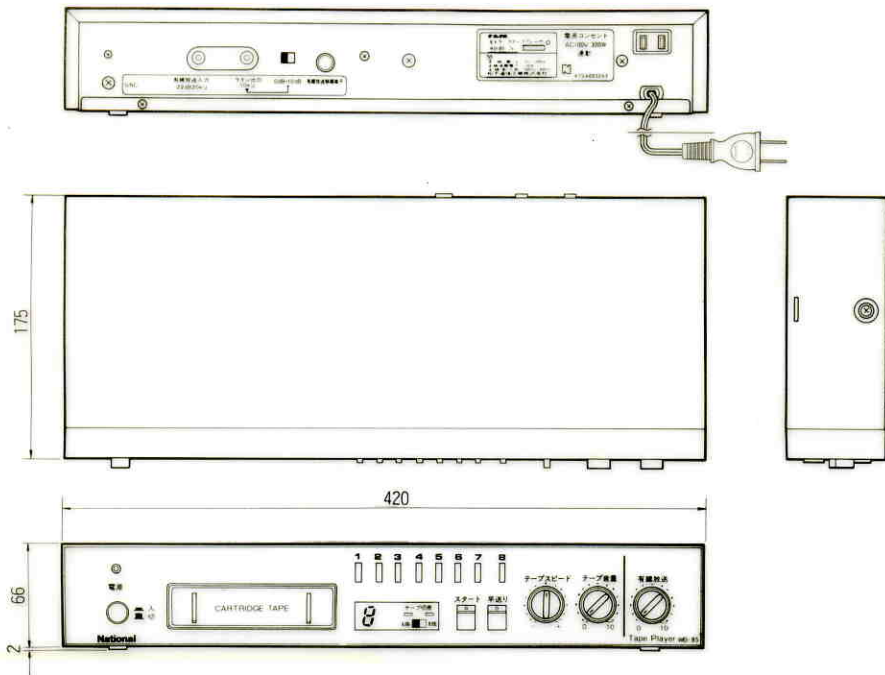

8トラックテーププレーヤ WB-85

■機器概要

リジャケット型(EIAⅢ型)の4曲、8曲用テープ(通称8トラックカートリッジテープ)を使用する8トラックテーププレーヤです。

- ミューティング回路の採用により、チャンネル切換時や無信号時の雑音を自動的に抑制しています。
- 有線放送とカラオケ演奏を自動切換えできます。
- 2連演奏時の有線放送自動切換えができます。
- 4曲、8曲いずれのカートリッジテープも使用できます。

■機器定格

電源	AC100V 50/60Hz	テープ再生周波数	50~10,000Hz
消費電力	Ⓢ約10W	テープ速度	9.53cm/秒 (±約10%速度調整可能)
周波数特性	50~15,000Hz (有線放送にて)	ワウ・フラッタ	0.35%RMS以下
ひずみ率	0.5%以下 (1,000Hz、有線入力)	トラック方式	8トラック・2チャンネルモノラル
S/N比	有線入力: 64dB以上	ヘッド	6.25mm幅用8トラック・2チャンネル再生ヘッド
	残留雑音: -70dB以下	選曲	4曲/8曲中任意選曲可能
入力	有線放送	早送り	定格速度 (9.53cm/秒) の約3.5倍
	テープ	8トラック 4曲用および 8曲用カートリッジテープ	寸法
ライン出力	0dB↔-10dB (切換式) 10kΩ以上 不平衡	重量	約4kg
	4曲 (モノラル)、8曲 (モノラル)	仕上	パネル: ABS樹脂(チャコールメタリック塗装) カバー: 塩ビ鋼板(チャコールメタリック)

■外觀寸法図

単位	mm
縮尺	1/5