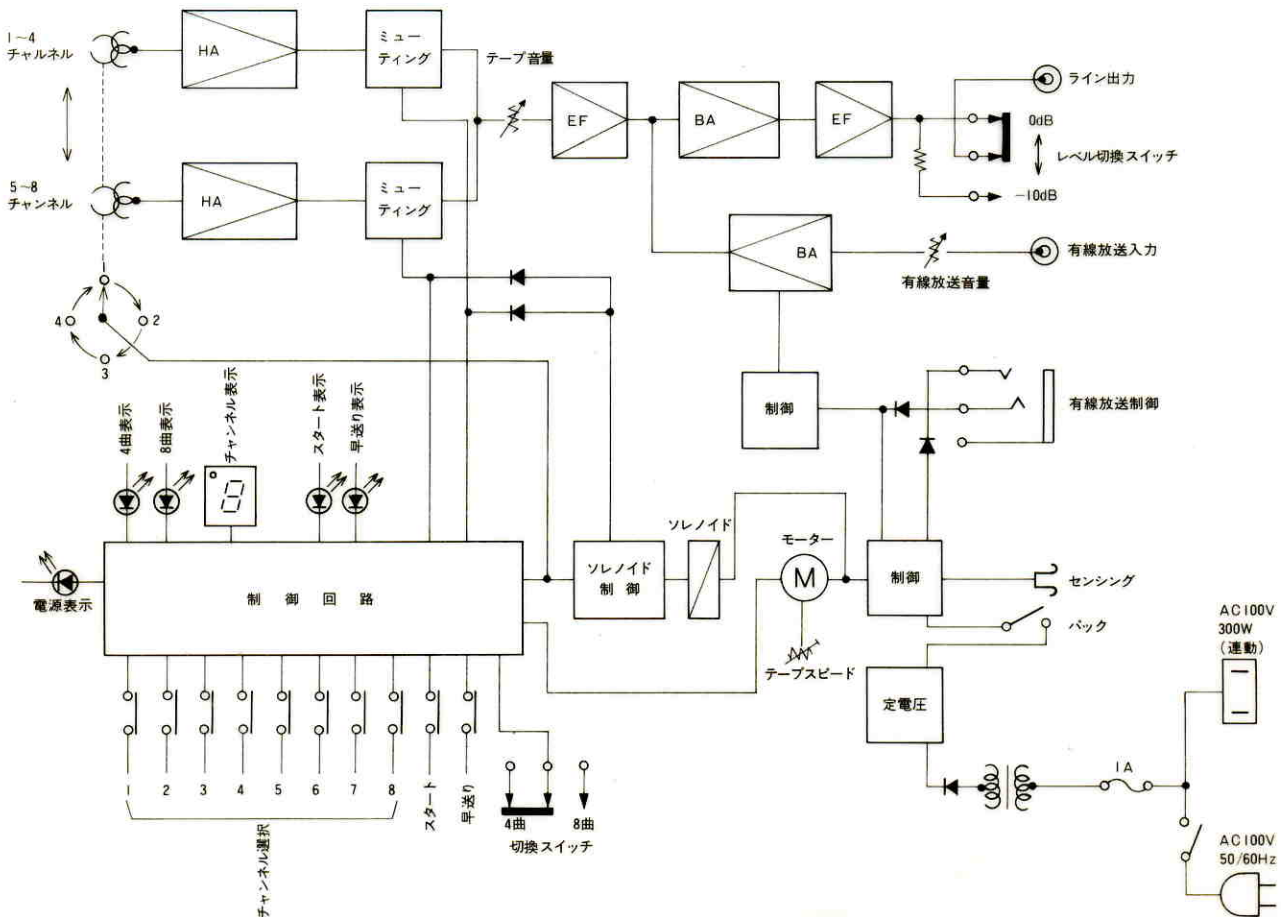

8トラックテーププレーヤ WB-85

■機器概要

リジャケット型(EIAⅢ型)の4曲、8曲用テープ(通称8トラックカートリッジテープ)を使用する8トラックテーププレーヤです。

- ミューティング回路の採用により、チャンネル切換時や無信号時の雑音を自動的に抑制しています。
- 有線放送とカラオケ演奏を自動切換えできます。
- 2連演奏時の有線放送自動切換えができます。
- 4曲、8曲いずれのカートリッジテープも使用できます。

■機器定格

電源	AC100V 50/60Hz	テープ再生周波数	50~10,000Hz
消費電力	Ⓢ約10W	テープ速度	9.53cm/秒 (±約10%速度調整可能)
周波数特性	50~15,000Hz (有線放送にて)	ワウ・フラッタ	0.35%RMS以下
ひずみ率	0.5%以下 (1,000Hz、有線入力)	トラック方式	8トラック・2チャンネルモノラル
S/N比	有線入力: 64dB以上	ヘッド	6.25mm幅用8トラック・2チャンネル再生ヘッド
	残留雑音: -70dB以下	選曲	4曲/8曲中任意選曲可能
入力	有線放送	早送り	定格速度 (9.53cm/秒) の約3.5倍
	テープ	8トラック 4曲用および 8曲用カートリッジテープ	寸法
ライン出力	0dB↔-10dB (切換式) 10kΩ以上 不平衡	重量	約4kg
	4曲 (モノラル)、8曲 (モノラル)	仕上	パネル: ABS樹脂(チャコールメタリック塗装) カバー: 塩ビ鋼板(チャコールメタリック)

■外觀寸法図

単位	mm
縮尺	1/5