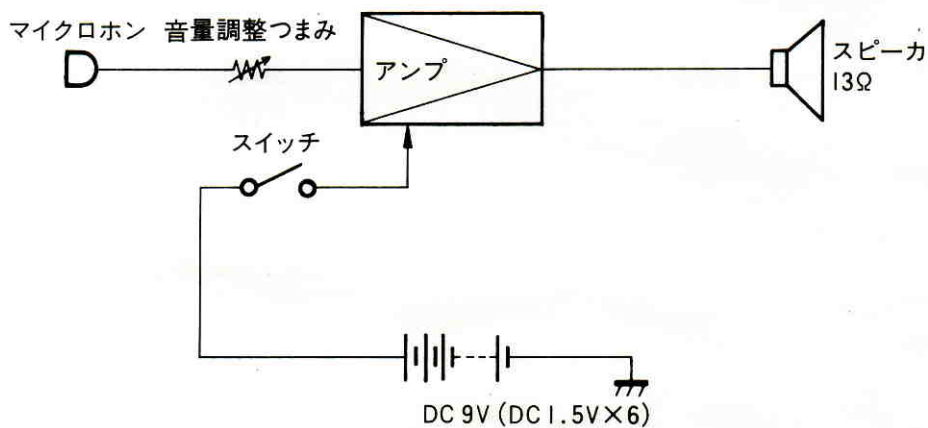

メガホン WD-203

■ 機器概要

小型・軽量(約1.55kg)で、定格出力10Wのメガホンです。

■ 機器定格

使用電池	単2乾電池(SUM-2) 6個/DC9V	仕 上 げ	ホーンマウス	ABS樹脂ライトグレー (マンセル2.5PB8.5/1近似色)
定格出力	10W		アンプケース 本 体	ABS樹脂ブルー (マンセル10B4.5/6 近似色)
最大出力	15W		グリップ	ABS樹脂ブルー (マンセル10B4.5/6近似色)
消費電力	17W以下(定格出力時)		ホーン レフレクタ	ABS樹脂ブルー (マンセル10B4.5/6近似色)
通達距離	約160m(EIAJ測定法にて)		電池ふた	ABS樹脂ライトグレー (マンセル2.5PB8.5/1 近似色)
周波数特性	300~6,000Hz		ベルト	ビニール グレー
電池持続時間	約12時間			
寸法 全 長	338 mm			
ホーン口径	φ200 mm			
重 量	約1.55 kg(電池を含む)			

■ 付属品

取扱説明書..... 1 保証書..... 1

■ ブロックダイアグラム

■ 外観寸法図

単位	mm
縮尺	1/5