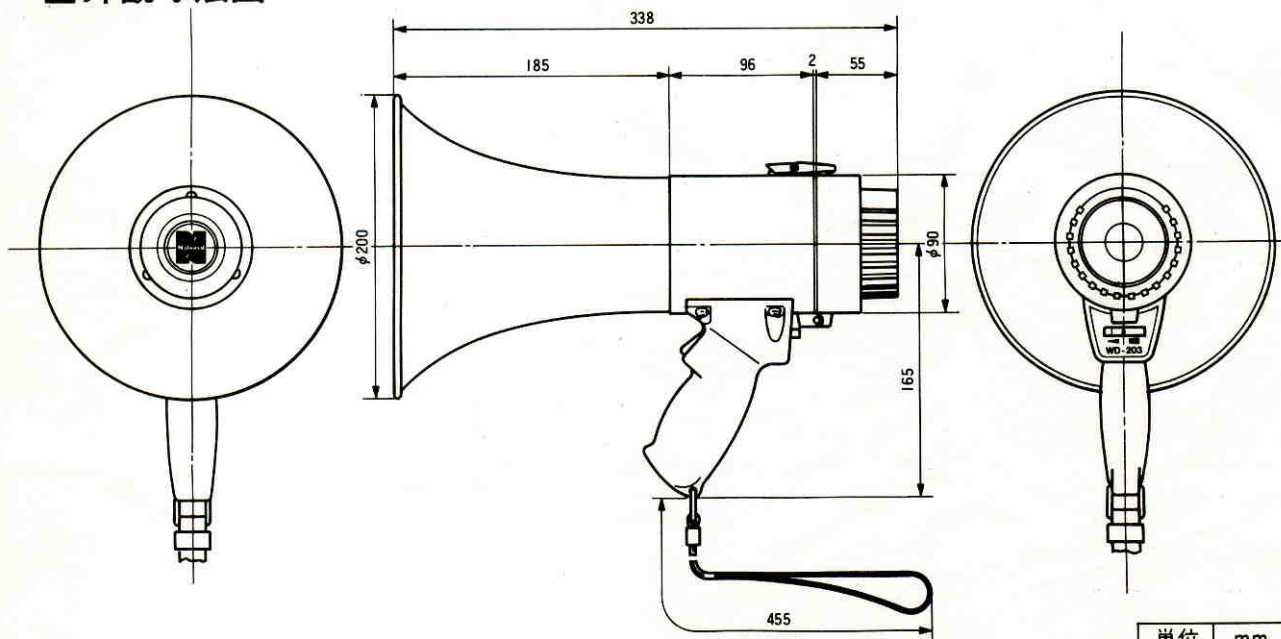

メガホン WD-203

■ 機器概要

小型・軽量(約1.55kg)で、定格出力10Wのメガホンです。

■ 機器定格

使用電池	単2乾電池(SUM-2) 6個/DC9V	仕 上 げ	ホーンマウス	ABS樹脂ライトグレー (マンセル2.5PB8.5/1近似色)
定格出力	10W		アンプケース 本 体	ABS樹脂ブルー (マンセル10B4.5/6 近似色)
最大出力	15W		グリップ	ABS樹脂ブルー (マンセル10B4.5/6近似色)
消費電力	17W以下(定格出力時)		ホーン レフレクタ	ABS樹脂ブルー (マンセル10B4.5/6近似色)
通達距離	約160m(EIAJ測定法にて)		電池ふた	ABS樹脂ライトグレー (マンセル2.5PB8.5/1 近似色)
周波数特性	300~6,000Hz		ベルト	ビニール グレー
電池持続時間	約12時間			
寸法 全 長	338 mm			
ホーン口径	φ200 mm			
重 量	約1.55 kg(電池を含む)			

■ 付属品

取扱説明書..... 1 保証書..... 1

■ ブロックダイアグラム

■ 外観寸法図

単位	mm
縮尺	1/5