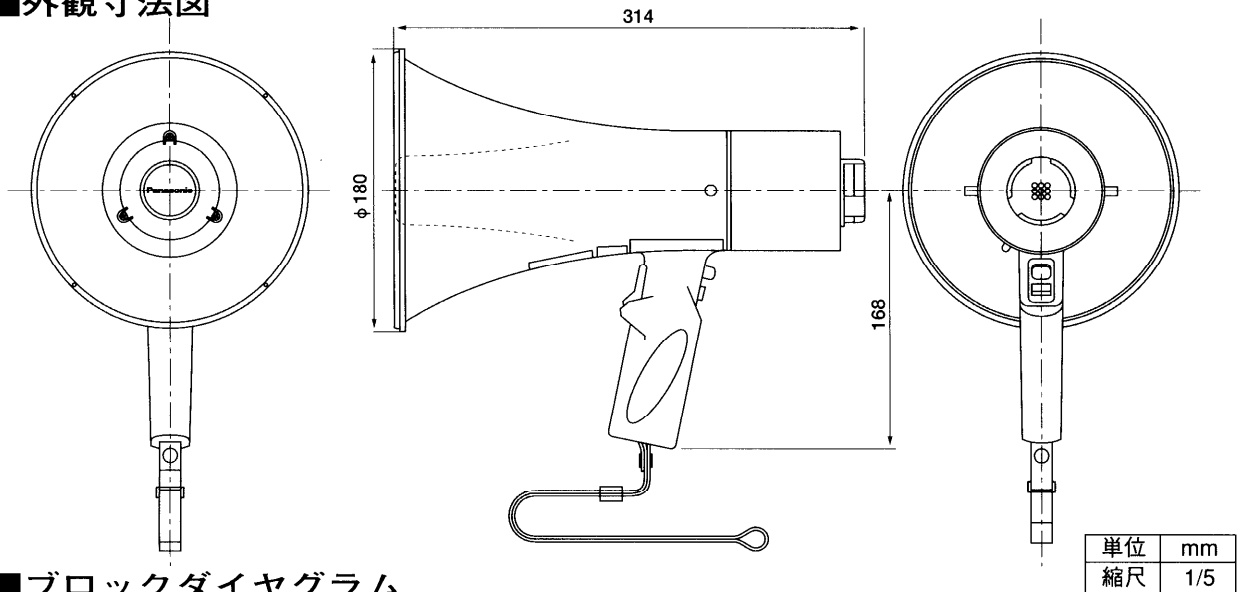

メガホン WD-21 (サイレン付充電式)

■概要

小型・軽量 (約1.1 kg) で、定格出力13 Wのサイレン付き充電式のメガホンです。

■定格

使用電池：ニッケルカドミウム蓄電池
定格出力：6 W
最大出力：10 W
定格消費電力：22 W以下 (定格出力時)
通達距離：音声時：約250 m (EIAJ測定法にて)
                    サイレン時：約400 m (EIAJ測定法にて)
周波数特性：700～5,000 Hz
電池持続時間：音声：約10時間 (音量目盛3程度、EIAJ規格)
                    サイレン：約30分
電池充電時間：放電終止状態から満充電まで約50時間
寸法：全長：314 mm
            ホーン口径：φ180 mm
質量 (重量)：約1.1 kg (内蔵蓄電池を含む)

仕上げ：ホーンマウス：ABS樹脂レッド
マイクカバー：ABS樹脂レッド
グリップ：ABS樹脂レッド
ホーンレフレクタ：ABS樹脂レッド
電池カバー：ABS樹脂レッド
ベル：ブラック

●専用充電器部

使用電源：AC100 V (50/60 Hz)
定格出力電圧：DC 9.6V
定格電流：18 mA
寸法：121(幅)×135(高さ)×80(奥行) mm
電源コード長さ：約1,900 mm
質量 (重量)：約300 g

■付属品

「非常用メガホン」ラベル 1
「非常用」ラベル 1
点検カード 1
取扱説明書 1
保証書 1

■外観寸法図